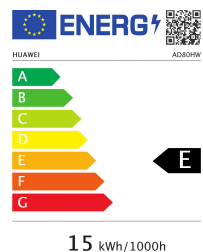

HUAWEI DISPLAY 23.8"

EYE COMFORT FULL HD FULLVIEW-DISPLAY.

DATENBLATT

23,8" Display
mit 1920 x 1080
Auflösung