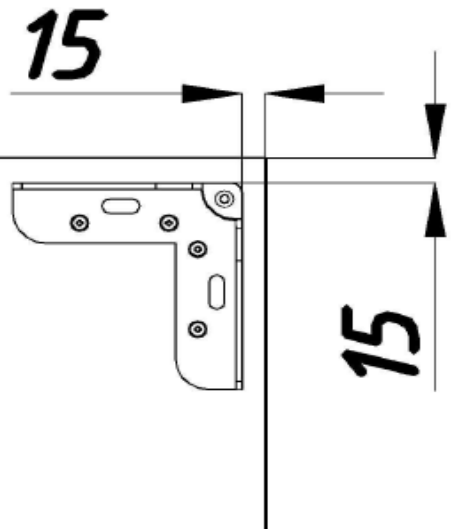

Art. Nr.15914053, 59641415, 57120102, 13337840, 22420740,  
90017951, 99571710, 28962258

Henry chaiselong

- |   |                                     |
|---|-------------------------------------|
| <b>(D)</b> Montageanleitung             | <b>(GB)</b> Assembly instructions   |
| <b>(FR)</b> Notice de montage           | <b>(IT)</b> Istruzioni di montaggio |
| <b>(NL)</b> Handleiding voor de montage | <b>(PL)</b> Instrukcja montażu      |
| <b>(CZ)</b> Montážní návod              | <b>(SK)</b> Návod na montáž         |
| <b>(HU)</b> Szerelési útmutató          | <b>(RO)</b> Instrucțiuni de montaj  |
| <b>(TR)</b> Montaj talimatı             | <b>(RU)</b> Инструкция по монтажу   |

•Nr •No •N° •Номер •Č •Sz

15914053, 59641415, 57120102, 13337840, 22420740, 90017951, 99571710, 28962258

1

2