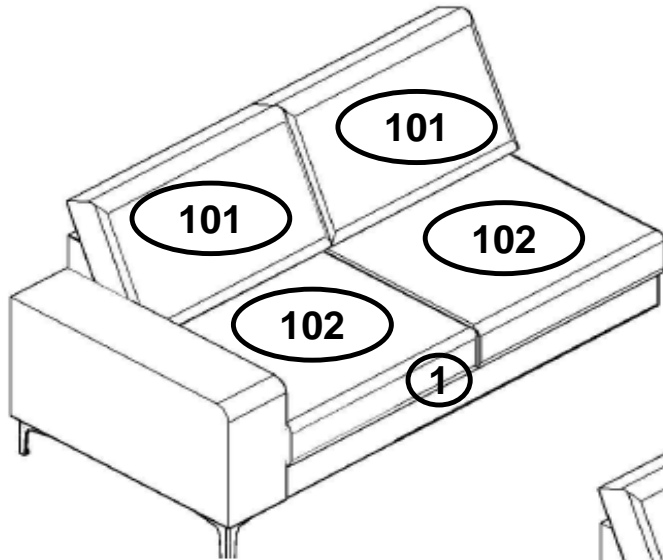

Service •Usługa •Обслуживание •Servizio •Un service
Serviciu •Služba •Servis •Szolgáltatás

Name •Nom •Nome •Naam
•Nazwa •Název •Názov
•Név •Nume •Isim
•Название

Henry
chaiselong

•Nr •No •N° •Номер •Č •Sz

15914053, 59641415, 57120102, 13337840, 22420740, 90017951, 99571710, 28962258