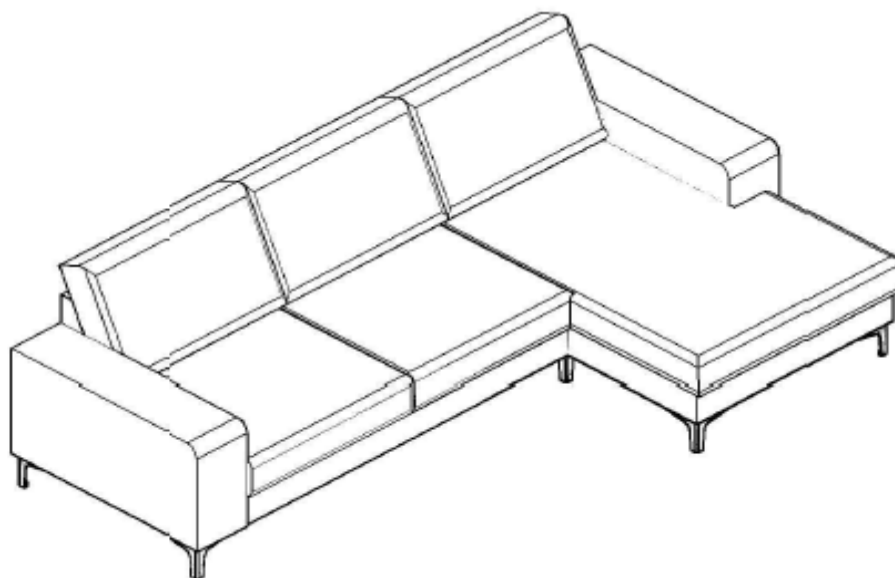

Art. Nr.15914053, 59641415, 57120102, 13337840, 22420740,  
90017951, 99571710, 28962258

Henry chaiselong

- |   |                                     |
|---|-------------------------------------|
| <b>(D)</b> Montageanleitung             | <b>(GB)</b> Assembly instructions   |
| <b>(FR)</b> Notice de montage           | <b>(IT)</b> Istruzioni di montaggio |
| <b>(NL)</b> Handleiding voor de montage | <b>(PL)</b> Instrukcja montażu      |
| <b>(CZ)</b> Montážní návod              | <b>(SK)</b> Návod na montáž         |
| <b>(HU)</b> Szerelési útmutató          | <b>(RO)</b> Instrucțiuni de montaj  |
| <b>(TR)</b> Montaj talimatı             | <b>(RU)</b> Инструкция по монтажу   |