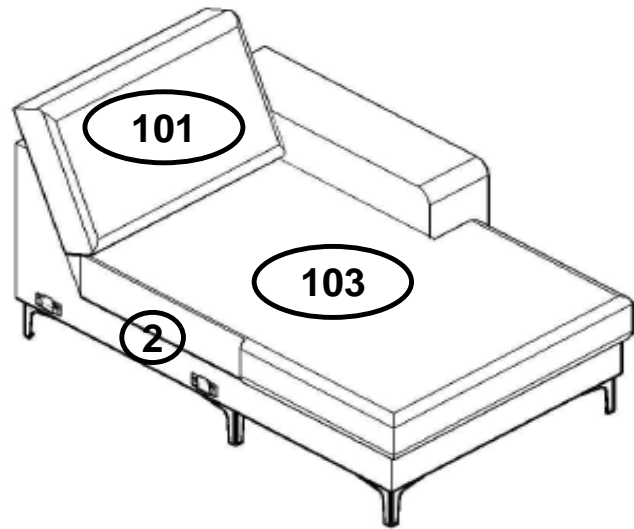

Service •Usługa •Обслуживание •Servizio •Un service
Serviciu •Služba •Servis •Szolgáltatás

Name •Nom •Nome •Naam
•Nazwa •Název •Názov
•Név •Nume •Isim
•Название

Henry
chaiselong

•Nr •No •N° •Номер •Č •Sz

15914053, 59641415, 57120102, 13337840, 22420740, 90017951, 99571710, 28962258