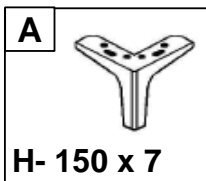

Service •Usługa •Обслуживание •Servizio •Un service
Serviciu •Služba •Servis •Szolgáltatás

Name •Nom •Nome •Naam
•Nazwa •Název •Názov
•Név •Nume •Isim
•Название

Henry
chaiselong

•Nr •No •N° •Номер •Č •Sz

15914053, 59641415, 57120102, 13337840, 22420740, 90017951, 99571710, 28962258