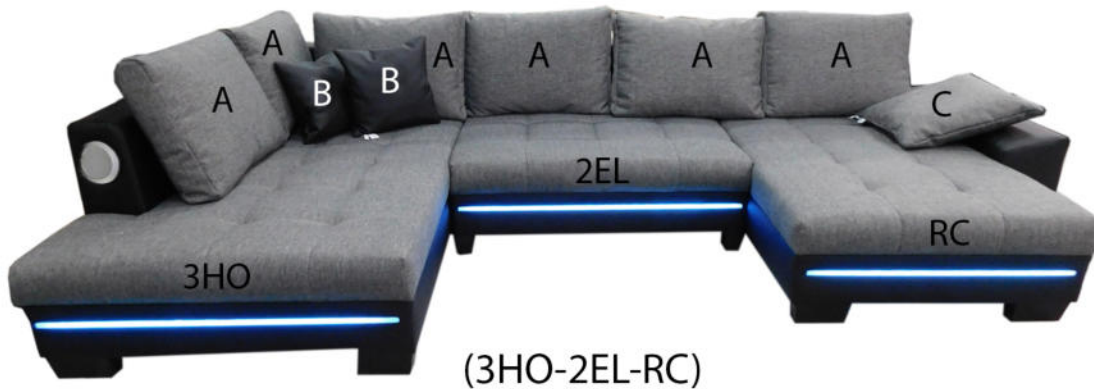

Nikita (RC-2EL-3HO)(3HO-2EL-RC) RGB LED+Sound

- | | |
|----------------------------------|--------------------------------|
| (DE) Montageanleitung | (IT) Istruzioni di montaggio |
| (PL) Instrukcja montażu | (FR) Notice de montage |
| (NL) Handleiding voor de montage | (RO) Instrucțiuni de asamblare |
| (GB) Assembly instructions | (SK) Montážny návod |
| (TR) Montaj talimatı | (CZ) Montážní návod |
| (RU) Инструкция по монтажу | (HU) Szerelési útmutató |

Nikita (RC-2EL-3HO)(3HO-2EL-RC) RGB LED+Sound

03-02-2021

03-02-2021

2