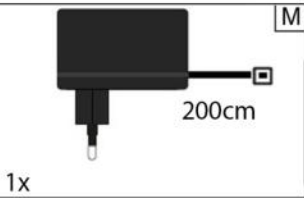

Nikita (RC-2EL-3HO)(3HO-2EL-RC) RGB LED+Sound

03-02-2021