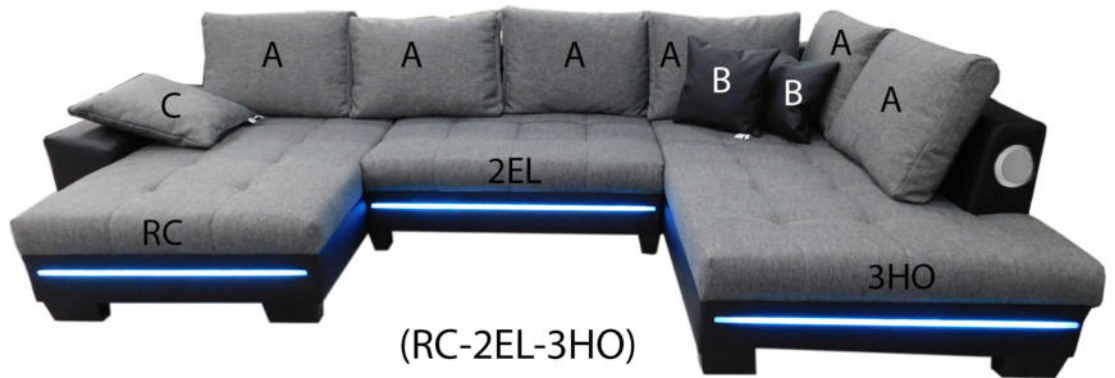

Nikita (RC-2EL-3HO)(3HO-2EL-RC) RGB LED+Sound

- | | |
|----------------------------------|--------------------------------|
| (DE) Montageanleitung | (IT) Istruzioni di montaggio |
| (PL) Instrukcja montażu | (FR) Notice de montage |
| (NL) Handleiding voor de montage | (RO) Instrucțiuni de asamblare |
| (GB) Assembly instructions | (SK) Montážny návod |
| (TR) Montaj talimatı | (CZ) Montážní návod |
| (RU) Инструкция по монтажу | (HU) Szerelési útmutató |

Nikita (RC-2EL-3HO)(3HO-2EL-RC) RGB LED+Sound

03-02-2021

03-02-2021

2