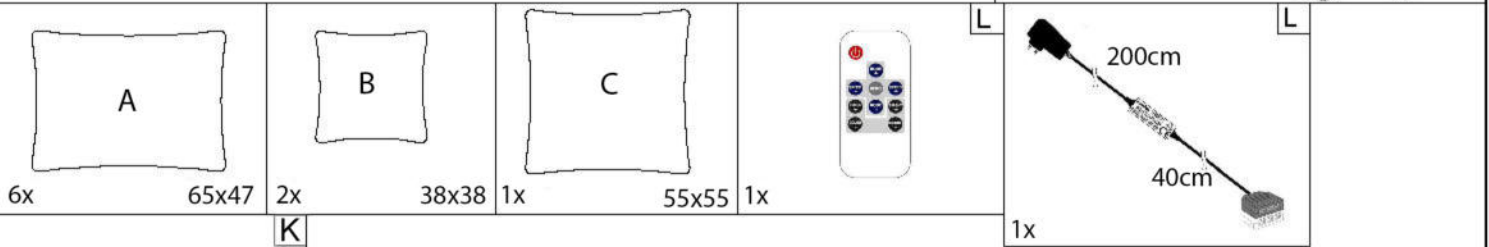

Nikita (RC-2EL-3HO)(3HO-2EL-RC) RGB LED+Sound

03-02-2021