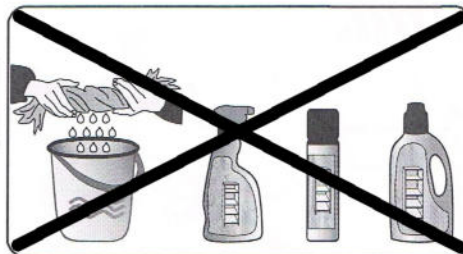

Nikita (RC-2EL-3HO)(3HO-2EL-RC) RGB LED+Sound

(DE) Montageanleitung	(IT) Istruzioni di montaggio
(PL) Instrukcja montażu	(FR) Notice de montage
(NL) Handleiding voor de montage	(RO) Instrucțiuni de asamblare
(GB) Assembly instructions	(SK) Montážny návod
(TR) Montaj talimatı	(CZ) Montážní návod
(RU) Инструкция по монтажу	(HU) Szerelési útmutató

Service - Servis - Dienstverlening - Servis - Serwis - Сервисная служба - Servizio - Service
Serviciu - Služby - Szolgáltatás

Name - Nazwa - Naam - Name - Isim - название
Nome - Nom - Numele - Meno - Jméno - Neve

Nikita (RC-2EL-3HO)(3HO-2EL-RC) RGB LED+Sound

03-02-2021