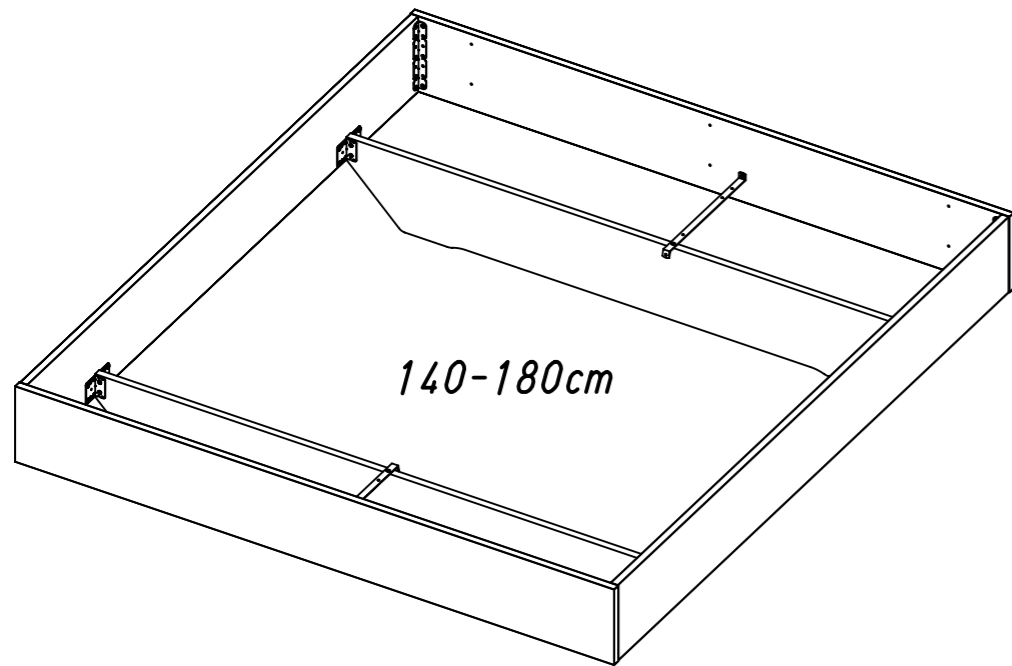

1.

M2385_01

rauch

140-180cm

2.

25

6,3x18

56

M4x32

176

M4

202

4.5x16

456

212x25x25x2

856

90/120cm

M2385

3.

1

8x 856

16x 25

6,3x18

2