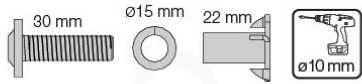

19

12x
001_102
003_010
004_050