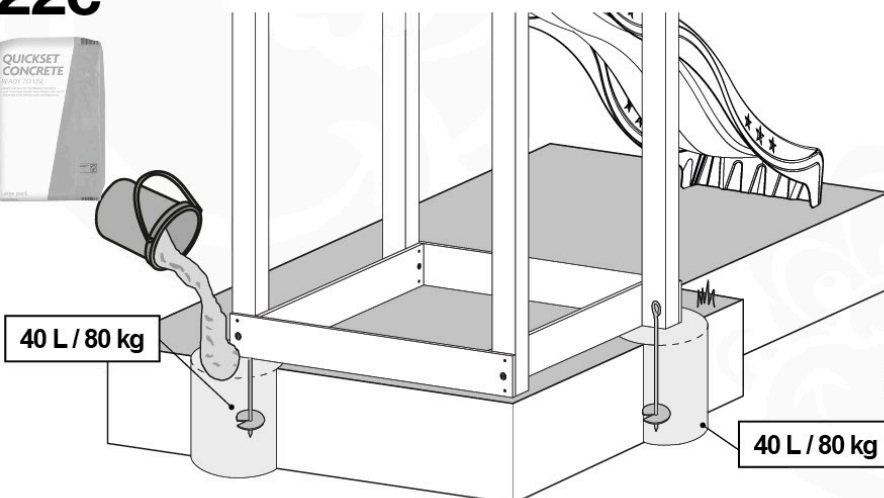

Anchoring

22a

22b

22c

23a Add-on

Wavy Star Slide XXL

- 334_100 Yellow
- 334_200 Blue
- 334_300 Green
- 334_400 Red
- 334_500 Fuchsia
- 334_600 Dark Green

23b Add-on