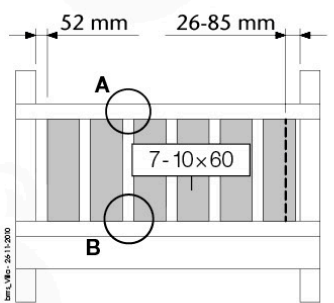

Hardware

100_015

Timber

601_020

4x

2x

min. 169 cm max. 170 cm	170
min. 149 cm max. 150 cm	150
min. 125 cm max. 134 cm	134
min. 69 cm max. 76 cm	76

2x

10e

4x
002_223

2x
002_220

10f

25 - 50x
002_220

$$\frac{\text{[Screw icon]} - 4 \text{ cm}}{2} = a$$

10g

10x
002_220

11a

- * 8x 001_417 120_005 
- 4x 001_417 

11b

- 68 - 100x 002_220 

12

12x 47 cm
101_014

3x 44 cm
007_111

102_912