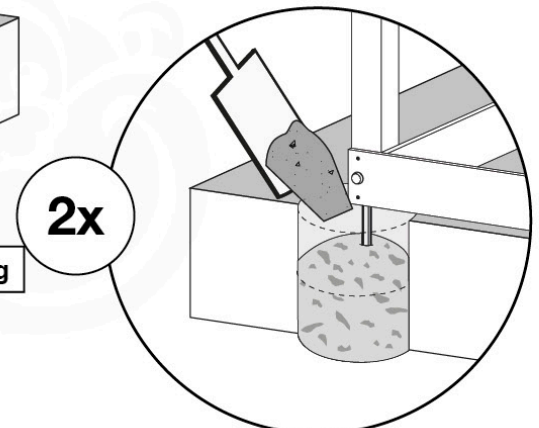

Anchoring

22a

22b

22c

23a Add-on

Wavy Star Slide XXL

- 334_100 Yellow
- 334_200 Blue
- 334_300 Green
- 334_400 Red
- 334_500 Fuchsia
- 334_600 Dark Green

23b Add-on