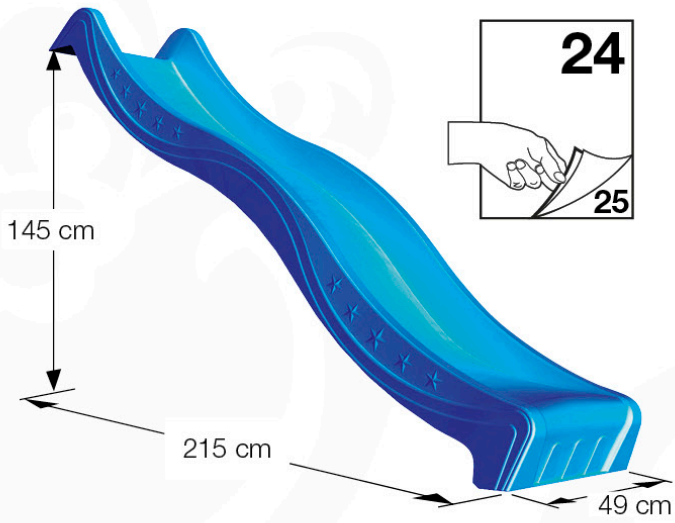

Anchoring

22a

22b

22c

23a Add-on

Wavy Star Slide XXL

- 334_100 Yellow
- 334_200 Blue
- 334_300 Green
- 334_400 Red
- 334_500 Fuchsia
- 334_600 Dark Green

23b Add-on