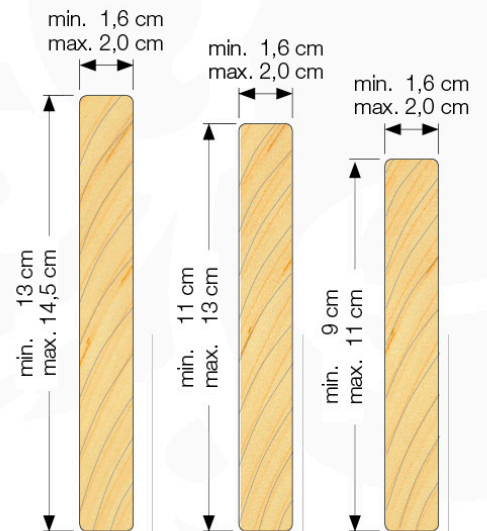

Content

401_020

<p>1x 040_805</p> <p>1x 040_015</p>	<p>6x 022_52x</p>	<p>6x 022_320</p>	<p>6x 022_50x</p>	<p>1x 121_205</p>
<p>1x 020_308</p>	<p>1x 123_200</p>	<p>1x 120_024</p>	<p>8x 022_835</p>	<p>4x 005_03x</p>
<p>1x 120_403</p> <p>12x 022_845</p>	<p>1x 120_243</p> <p>12x 120_005</p>	<p>1x 100_015</p>	<p>2x 007_001</p>	<p>1x 008_011</p>
<p>1x 123_110</p> <p>226 x 132 cm</p>	<p>6x 022_812</p> <p>12x 101_014</p> <p>3x 007_111</p> <p>1x 120_904</p>	<p>1x 102_912</p>	<p>1x 104_107</p> <p>008_015 24.5 008_019 ø24.5 mm 008_023 ø5 mm 008_031 ø3.5 mm 008_039 T40 008_028 T25</p>	<p>1x 022_910</p>
<p>1x 103_901</p>				

Hardware

100_015

Timber

601_020

4x

2x

min. 169 cm max. 170 cm	170
min. 149 cm max. 150 cm	150
min. 125 cm max. 134 cm	134
min. 69 cm max. 76 cm	76

2x

8x

3x

2x

min. 169 cm max. 170 cm	170
min. 149 cm max. 150 cm	150
min. 129 cm max. 130 cm	130
min. 59 cm max. 60 cm	60
min. 44 cm max. 45 cm	45

2x

4x

12x

20x