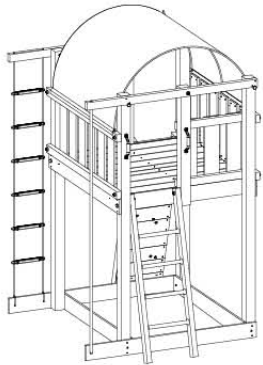

Part 2

Assembly

Jungle Villa

801_020

Instructions

Jungle Gym

BACKYARD PLAYGROUNDS

since 1988

Content

401_020

<p>1x 040_805</p> <p>1x 040_015</p>	<p>6x 022_52x</p>	<p>6x 022_320</p>	<p>6x 022_50x</p>	<p>1x 121_205</p>
<p>1x 020_308</p>	<p>1x 123_200</p>	<p>1x 120_024</p>	<p>8x 022_835</p>	<p>4x 005_03x</p>
<p>1x 120_403</p> <p>12x 022_845</p>	<p>1x 120_243</p> <p>12x 120_005</p>	<p>1x 100_015</p>	<p>2x 007_001</p>	<p>1x 008_011</p>
<p>1x 123_110</p> <p>226 x 132 cm</p>	<p>6x 022_812</p> <p>12x 101_014</p> <p>3x 007_111</p> <p>1x 120_904</p>	<p>1x 102_912</p>	<p>1x 104_107</p> <p>008_015 24.5 008_019 ø24.5 mm 008_023 ø5 mm 008_031 ø3.5 mm 008_039 T40 008_028 T25</p>	<p>1x 022_910</p>
<p>1x 103_901</p>				