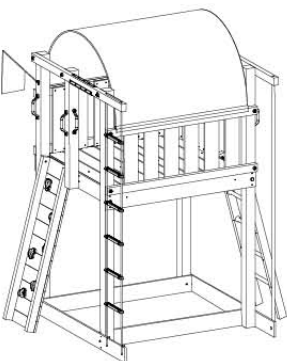

Part 2

Assembly

Jungle Villa

801_020

Instructions

Jungle Gym

BACKYARD PLAYGROUNDS

since 1988

Content

401_020

<p>1x 040_805</p> <p>1x 040_015</p>	<p>6x 022_52x</p>	<p>6x 022_320</p>	<p>6x 022_50x</p>	<p>1x 121_205</p>
<p>1x 020_308</p>	<p>1x 123_200</p>	<p>1x 120_024</p>	<p>8x 022_835</p>	<p>4x 005_03x</p>
<p>1x 120_403</p> <p>12x 022_845</p>	<p>1x 120_243</p> <p>12x 120_005</p>	<p>1x 100_015</p>	<p>2x 007_001</p>	<p>1x 008_011</p>
<p>1x 123_110</p> <p>226 x 132 cm</p>	<p>6x 022_812</p> <p>12x 101_014</p> <p>3x 007_111</p> <p>1x 120_904</p>	<p>1x 102_912</p>	<p>1x 104_107</p> <p>008_015 24.5 008_019 ø24.5 mm 008_023 ø5 mm 008_031 ø3.5 mm 008_039 T40 008_028 T25</p>	<p>1x 022_910</p>
<p>1x 103_901</p>				