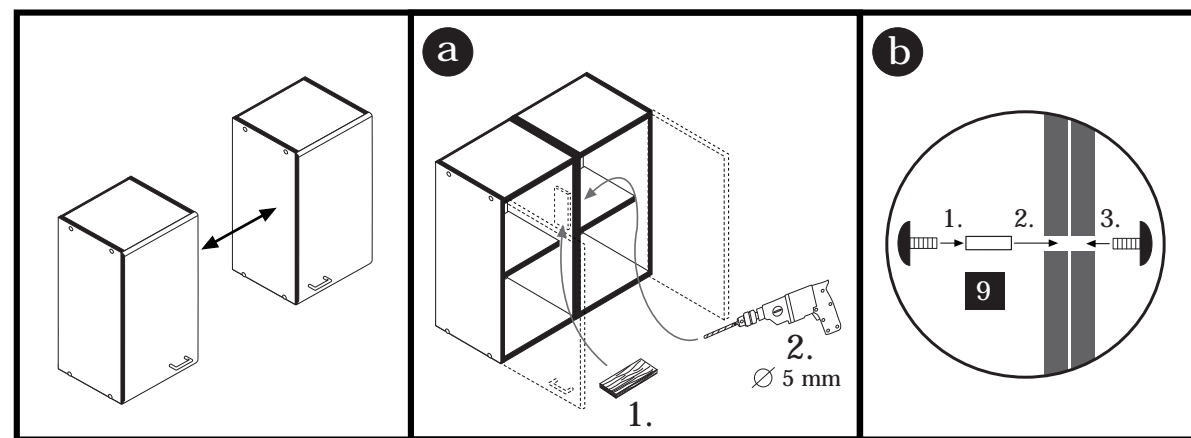

G

87114.310

1	4 x	2	12 x	3	3 x	4	6 x
5	4 x	6	12 x 6,3 x 11 mm	7	6 x 4 x 30 mm	8	6 x M4 x 9 mm
9	2 x	10	15 x	11		23	1 x
							1 x

2. D Leim TR Tutkal
   GB Glue F Colle
   NL Lijm I Colla
   PL Klej

16	1 x	17	1 x	12	3 x	14	1 x	15	2 x
18	1 x	19	1 x	20	1 x	21	1 x	22	3 x

H

Held Möbel GmbH
Vogelparadies 9
32457 Porta Westfalica
0571 / 79838-10
info@held-moebel.de
www.held-moebel.de

12-07-2011