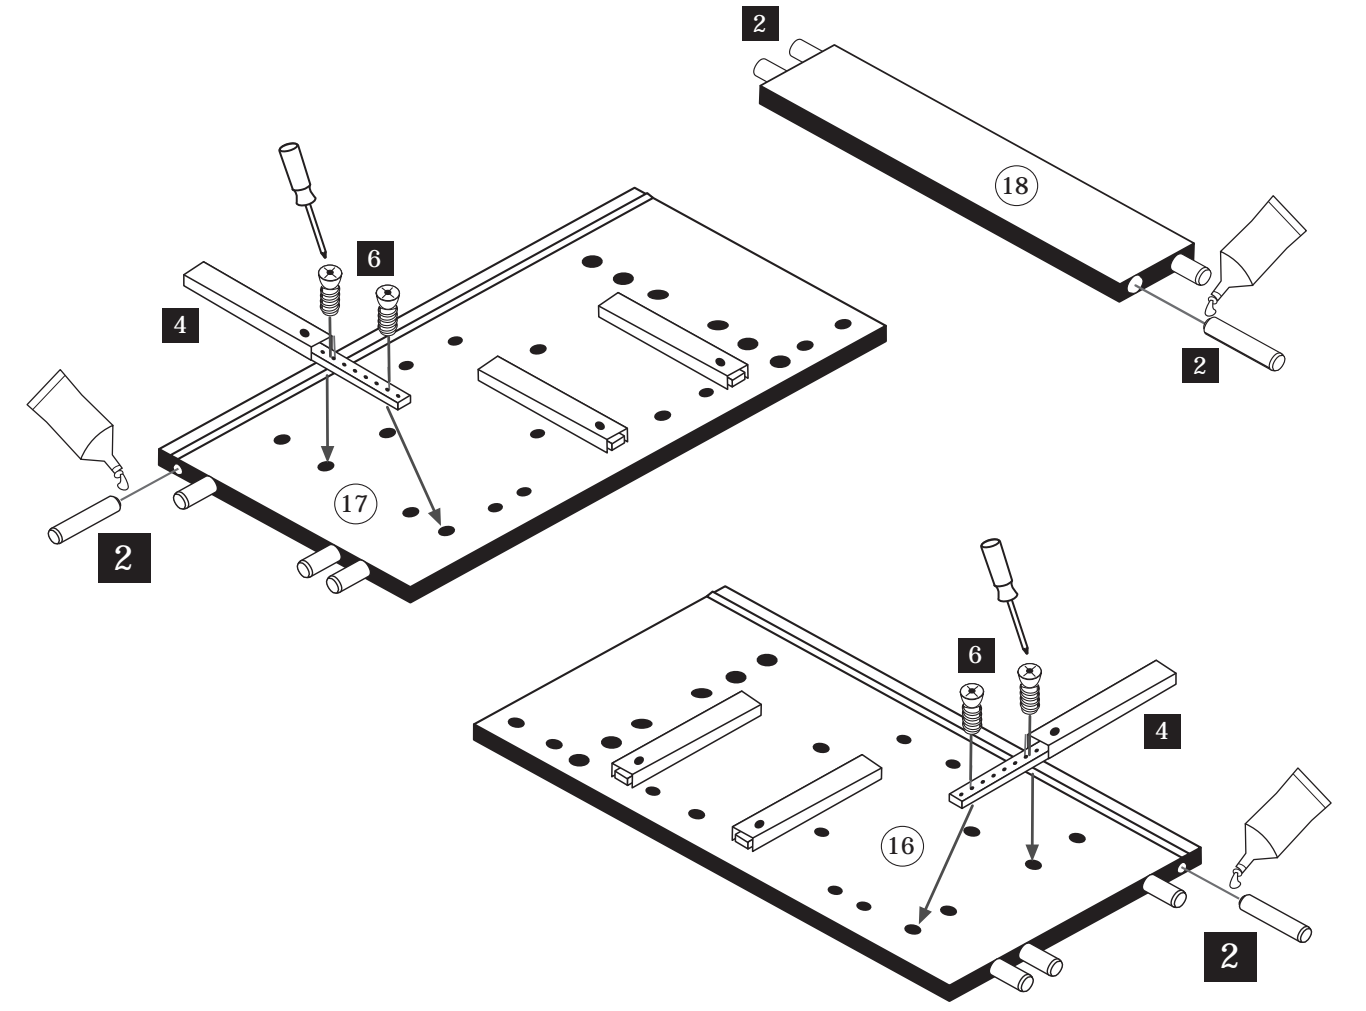

87114.310

1	4 x	2	12 x	3	3 x	4	6 x
5	4 x	6	12 x 6,3 x 11 mm	7	6 x 4 x 30 mm	8	6 x M4 x 9 mm
9	2 x	10	15 x	11		23	1 x
							1 x

2. D Leim TR Tutkal
   GB Glue F Colle
   NL Lijm I Colla
   PL Klej

16	1 x	17	1 x	12	3 x	14	1 x	15	2 x
18	1 x	19	1 x	20	1 x	21	1 x	22	3 x