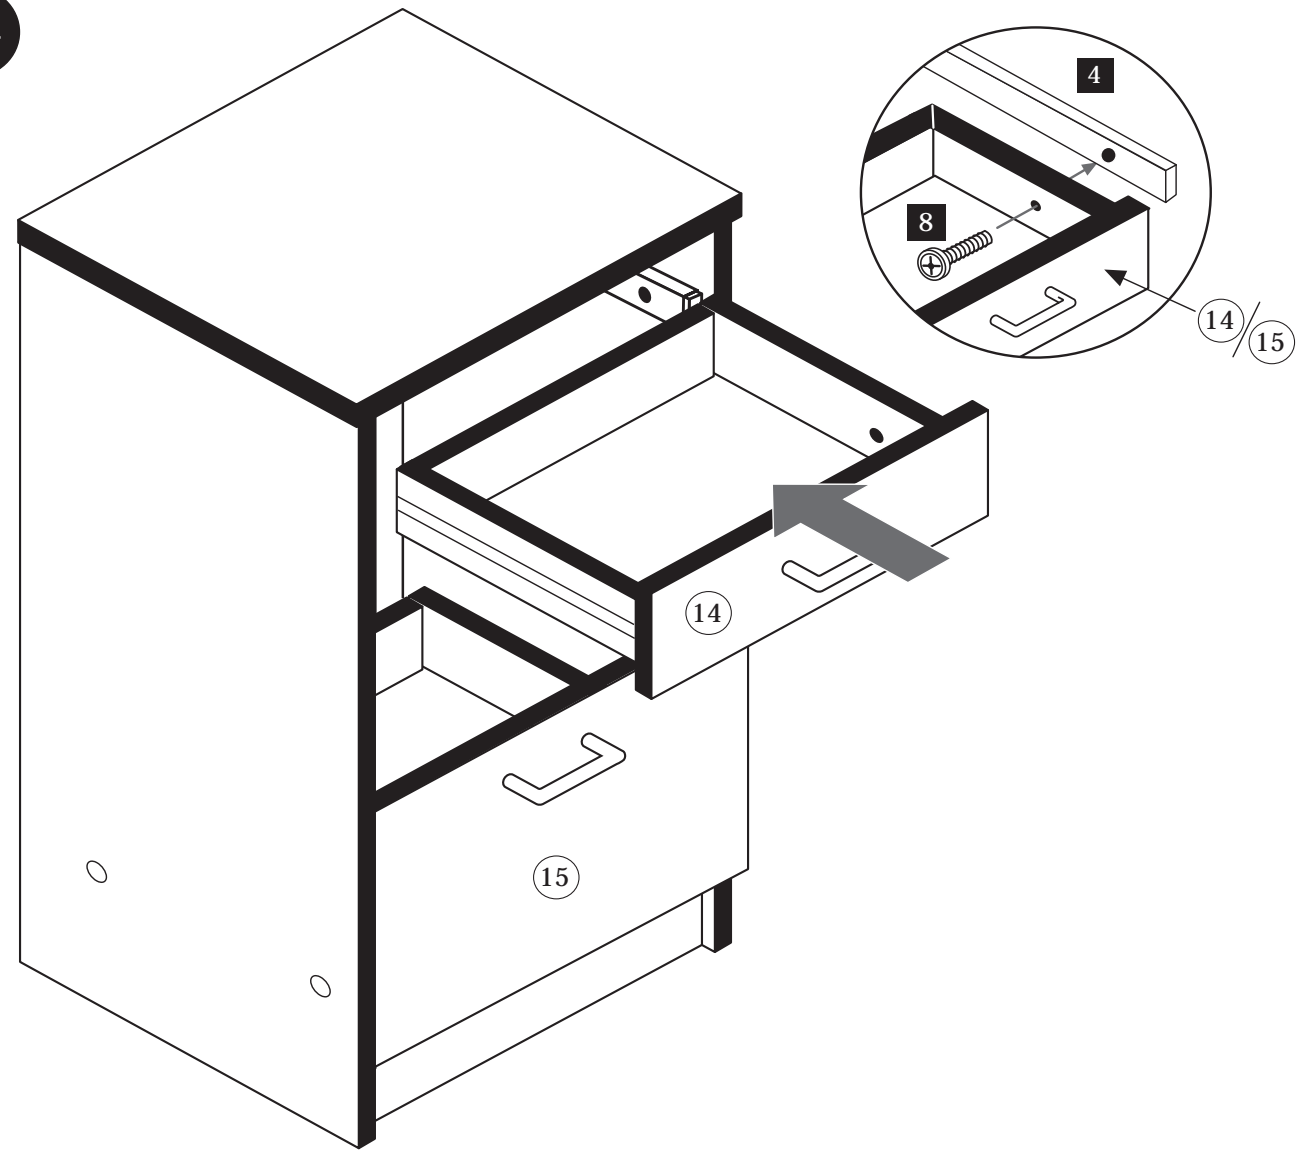

www.held-hilft.de

Pflegehinweise

G

87114.310

- | | | | | | | | |
|---|-----|----|---------------------|----|------------------|----|------------------|
| 1 | 4 x | 2 | 12 x | 3 | 3 x | 4 | 6 x |
| 5 | 4 x | 6 | 12 x
6,3 x 11 mm | 7 | 6 x
4 x 30 mm | 8 | 6 x
M4 x 9 mm |
| 9 | 2 x | 10 | 15 x | 11 | | 23 | 1 x |
| | | | | | | | 1 x |
- D Leim TR Tutkal
 GB Glue F Colle
 NL Lijm I Colla
 PL Klej