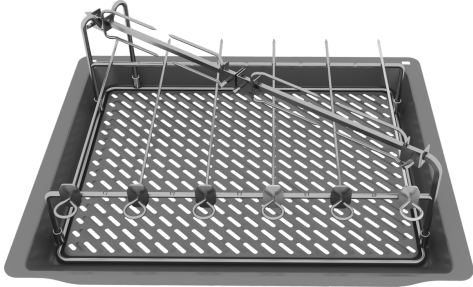

GRILLSET  
Z11CG10X1

## Ausstattung

## Technische Daten

Abmessungen des verpackten Gerätes: .....	70 x 440 x 510 mm
Abmessung der Palette: .....	100.0 x 80.0 x 120.0
Verpackungsmenge pro Umkarton: .....	1
Anzahl Geräte pro Palette: .....	35
Nettogewicht: .....	2.4 kg
Bruttogewicht: .....	2.8 kg
EAN-Nummer: .....	4242004268543