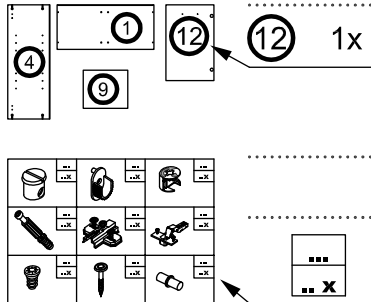

**D** Montageanleitung

**F** Notice de montage

**NL** Handleiding voor de montage

**CZ** Monzážní návod

**HU** Szerelési útmutató

**TR** Montaj talimatı

**GB** Assembly instructions

**I** Istruzione di montaggio

**PL** Instrukcja montaży

**SK** Návod na montáž

**RO** Instrucțiuni de montaj

**RU** ИНСТРУКЦИЯ ПО МОНТАЖУ

Art. Nr. 1021

Art. Nr. 1021

	<b>62</b> 2x		<b>155</b> 6x
3,5 x 13			<b>222</b> 8x
	<b>158</b> 6x		<b>222</b> 8x
		4,5 x 55	
	<b>297</b> 1x		<b>298</b> 1x
1834 mm		895 mm	
	<b>901</b> 2x		<b>902</b> 4x
Ø 6 x 25		3,5 x 40	
	<b>903</b> 8x		<b>905</b> 8x
		Ø 12 / 2,5	
	<b>908</b> 2x		<b>916</b> 4x
	<b>921</b> 8x		<b>927</b> 8x
		6,3 x 11	
	<b>990</b> 2x		

	<b>94</b> <b>2x</b>
Ø 8 x 40	
	<b>262</b> <b>2x</b>
3 x 13	
	<b>362</b> <b>1x</b>
	<b>363</b> <b>1x</b>
	<b>370</b> <b>2x</b>
4,5 x 50	

1

2