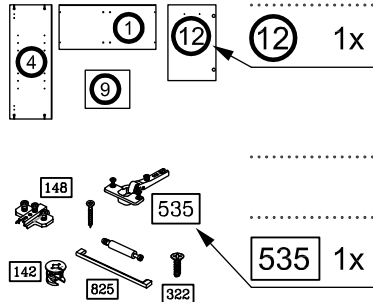

**PL** Instrukcja montaży

**SK** Návod na montáž

**RO** Instrucțiuni de montaj

**RU** ИНСТРУКЦИЯ ПО МОНТАЖУ

Art. Nr. 3050

Art. Nr. 3050

	<b>102</b> <b>10x</b>		<b>142</b> <b>8x</b>
3,5 x 35		Ø 15 x 11,5	
	<b>143</b> <b>8x</b>		<b>148</b> <b>4x</b>
6 x 44			
	<b>528</b> <b>5x</b>		<b>535</b> <b>4x</b>
	<b>537</b> <b>2x</b>		<b>906</b> <b>34x</b>
		2,7 x 20	
	<b>909</b> <b>4x</b>		<b>916</b> <b>4x</b>
3 x 12			
	<b>995</b> <b>2x</b>		