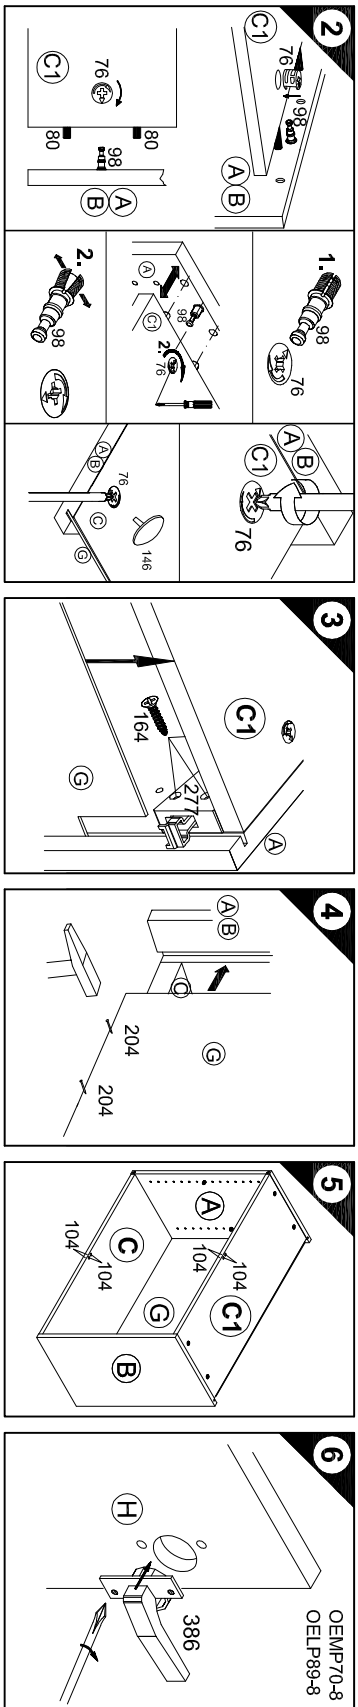

# Montageanleitung

Service-Hotline  
01805-678101  
0,14€ pro Minute  
++49 für Österreich  
Auslandsanruf pro Minute  
Service@jaka-bkl.de  
voor Nederland en België  
00800-40119350  
benelux@jaka-bkl.de

Ersatzteile/Spare parts/pièces de rechange/Reserveonderdelen/Piezas de recambio/Ricambi/Замачные части/Części zamienne/pótkatárszék/Náhradní části/Nadomesni deli/varaosat/reservdelar

OE 856-8 | A E940036 | B E940036 | C E941232 | D E940332 | E E940100 | G E971009 | G1 E970165 | H E940613 | I E940543 | J E940544 | K E940111  
 OEM 856-3 | A E940037 | B E940037 | C E941232 | D E940332 | E E940099 | G E970011 | G1 E970170 | H E940623 | I E940542 | J E940545 | K E940111  
 OEL 856-3 | A E940044 | B E940044 | C E941232 | D E940332 | E E940094 | G E970135 | G1 E970176 | H E940529 | I E940550 | J E940549 | K E940111

- 1** → **2** → **3** ...
- 7** 3x OEMP70-8 OELP89-8 4 x 30 Nr. 198
- 8** 4x OEMP70-8 OELP89-8 4 x 17 Nr. 196
- 9** 10x OEMP70-8 OELP89-8 3 x 16 Nr. 195
- 10** 3x OEMP70-8 OELP89-8 4 x 30 Nr. 198
- 11** 3x OEMP70-8 OELP89-8 4 x 35 Nr. 335
- 13** 2x 5,2x55 Nr. 69
- 15** 2x 4,5x30 Nr. 417
- 1x (2x) Nr. 510
- 2x Ø8x40 Nr. 70
- 2x Nr. 111

# Montageanleitung