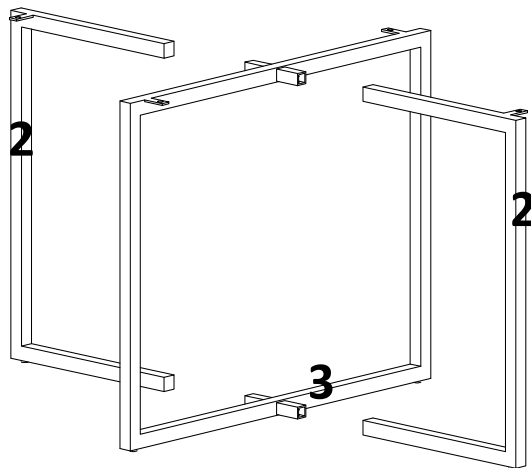

Steph S.table 4745

- | | | | |
|----|-----------------------------|----|-------------------------|
| Ⓓ | Montageanleitung | ⒼⒷ | Assembly instructions |
| ⒻⓇ | Notice de montage | Ⓘ | Istruzioni di montaggio |
| ⓃⓁ | Handleiding voor de montage | Ⓟ | Instrukcja montażu |
| ⒸⓏ | Montážní návod | ⓈⓀ | Návod na montáž |
| ⒽⓊ | Szerelési útmutató | Ⓡⓞ | Instrucțiuni de montaj |
| ⒹⓇ | Montaj talimatı | ⓇⓊ | Инструкция по монтажу |

Typ • Type • Tip • Típus • Tipo
 Тип

A x 12
 (M6 x 15)

B x 12

C x 1