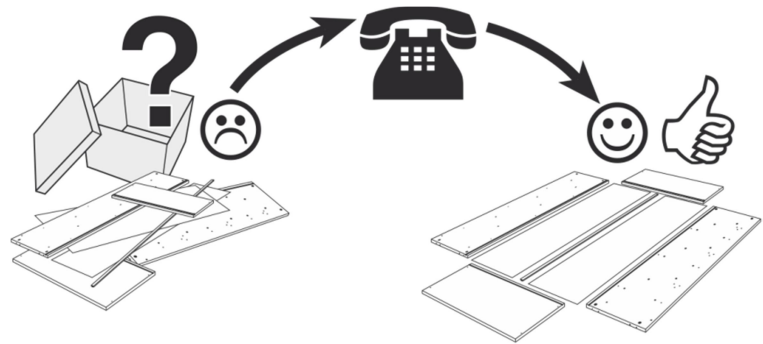

**Service • Assistenza • Dienstverlening • Serwis
Servis • Szerviz • Сервисная служба**

Name • Nom • Nome • Naam
Nazwa • Jméno • Názov • Név
Denumire • Ísim • Название

Nr. • No. • N° • Номер • Č • Sz

Typ • Type • Tip • Típus • Tipo
Тип

A x 12
(M6 x 15)

B x 12

C x 1