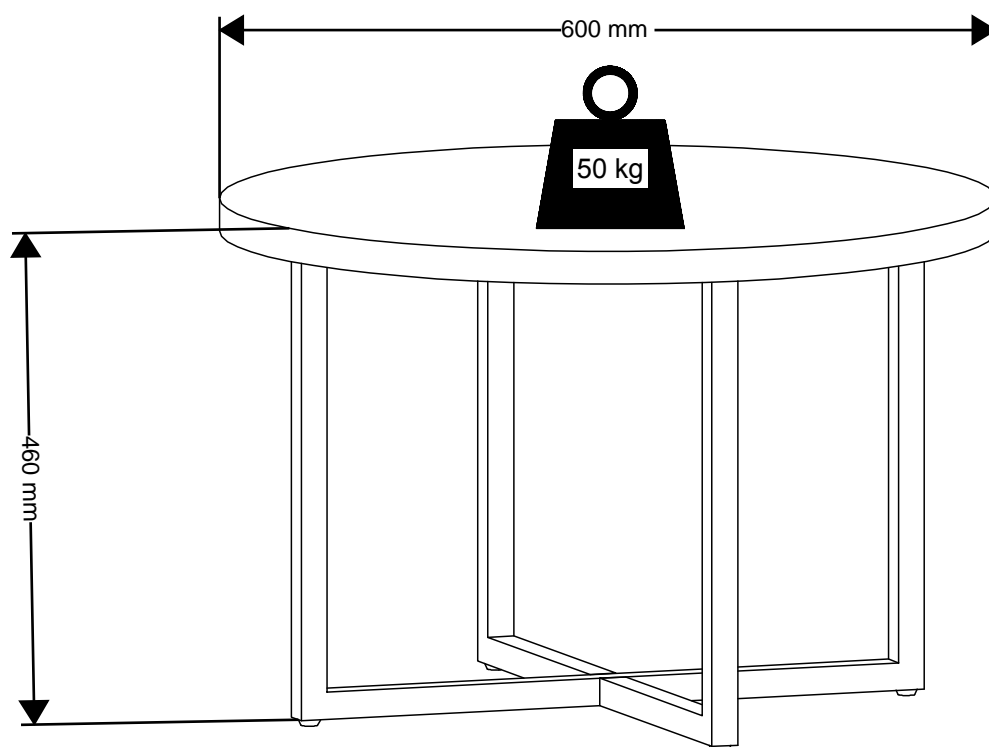

Steph S.table 4745

- | | | | |
|----|-----------------------------|----|-------------------------|
| Ⓓ | Montageanleitung | ⒼⒷ | Assembly instructions |
| ⒻⓇ | Notice de montage | Ⓘ | Istruzioni di montaggio |
| ⓃⓁ | Handleiding voor de montage | Ⓟ | Instrukcja montażu |
| ⒸⓏ | Montážní návod | ⓈⓀ | Návod na montáž |
| ⒽⓊ | Szerelési útmutató | Ⓡⓞ | Instrucțiuni de montaj |
| ⒹⓇ | Montaj talimatı | ⓇⓊ | Инструкция по монтажу |

Typ • Type • Tip • Típus • Tipo
 Тип

A x 12
 (M6 x 15)

B x 12

C x 1