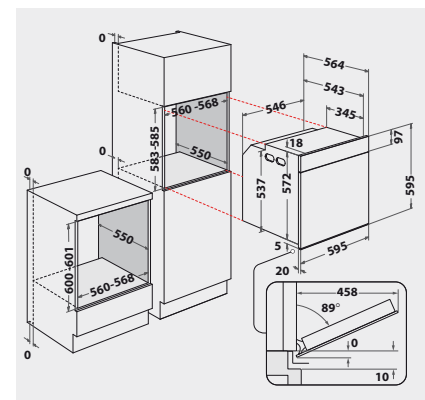

WPRO-ZUBEHÖR (OPTIONAL)

- terrabianca Putzstein
  UNC502, EAN 8015250613858

¹ Energieeffizienzklassen-Spektrum von A+++ bis D