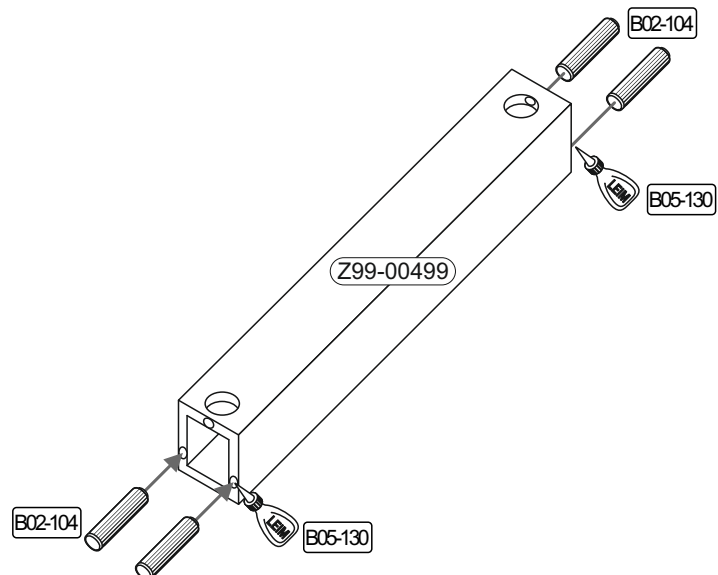

▶ SCAN ME

Colli 2/2

999 x 80
Z99-00500 4x

346 x 70
Z99-00501 2x

830 x 70
Z99-00499 1x

4x
156 x 156

Befestigungsplatte

1	B01-242		B01-360		B02-166	
	1x	SW 6	4x		16x	

2	B01-241	
	1x	SW 5
4x	B01-362	
		6x50

3	B01-242		B01-360	
	1x	SW 6	2x	
8x	B02-104		B05-130	
		8x40	1x	LEIM

4	B01-241	
	1x	SW 5
2x	B01-362	
		6x50

5	B02-104	
	4x	8x40
1x	B05-130	
		LEIM

6

B05-130	
1x	

7

B01-364	
4x	