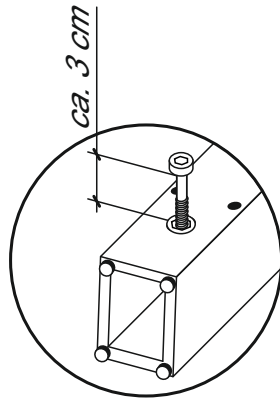

Beutel 0530_U P2 0-11 Colli 2/2

B01-172		B01-184	
16x	4.5x40	16x	6x70

Beutel BT1-0008 Colli 2/2

B01-241		B01-242		B01-360		B01-362		B02-166	
1x	SW 5	1x	SW 6	6x		6x	6x50	16x	
B05-130		B01-364		B02-104					
2x		6x		12x	8x40				

▶ SCAN ME

Colli 2/2

999 x 80
Z99-00500 4x

346 x 70
Z99-00501 2x

830 x 70
Z99-00499 1x

4x
156 x 156

Befestigungsplatte

1	B01-242		B01-360		B02-166	
	1x	SW 6	4x		16x	

2	B01-241	
	1x	SW 5
4x	B01-362	
		6x50

3	B01-242		B01-360	
	1x	SW 6	2x	
8x	B02-104		B05-130	
		8x40	1x	LEIM

4	B01-241	
	1x	SW 5
2x	B01-362	
		6x50

5	B02-104	
	4x	8x40
1x	B05-130	
		LEIM

6

B05-130	
1x	

7

B01-364	
4x	