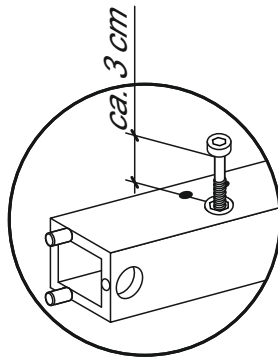

▶ SCAN ME

Colli 2/2

999 x 80
Z99-00500 4x

346 x 70
Z99-00501 2x

830 x 70
Z99-00499 1x

4x
156 x 156

Befestigungsplatte

1	B01-242		B01-360		B02-166	
	1x	SW 6	4x		16x	

2	B01-241	
	1x	SW 5
4x	B01-362	
		6x50

3	B01-242		B01-360	
	1x	SW 6	2x	
8x	B02-104		B05-130	
		8x40	1x	LEIM

4	B01-241	
	1x	SW 5
2x	B01-362	
		6x50

5	B02-104	
	4x	8x40
1x	B05-130	
		LEIM

6

B05-130	
1x	

7

B01-364	
4x	