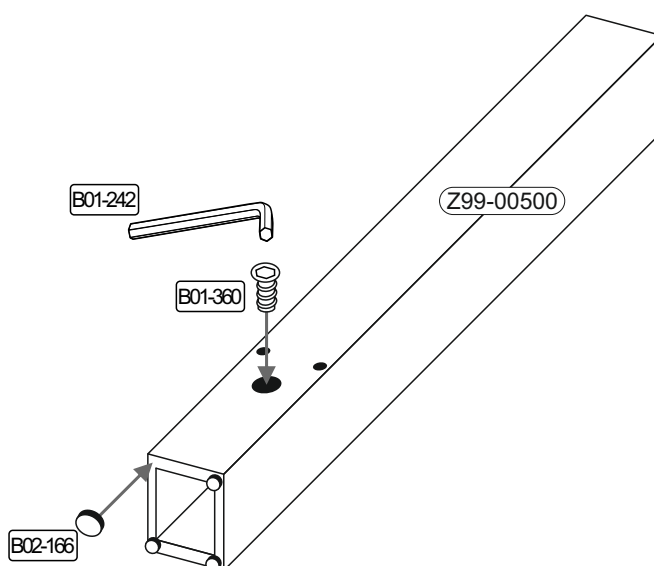

Beutel 0530_U P2 0-11 Colli 2/2

B01-172		B01-184	
16x	4.5x40	16x	6x70

Beutel BT1-0008 Colli 2/2

B01-241		B01-242		B01-360		B01-362		B02-166	
1x	SW 5	1x	SW 6	6x		6x	6x50	16x	
B05-130		B01-364		B02-104					
2x		6x		12x	8x40				

▶ SCAN ME

Colli 2/2

999 x 80
Z99-00500 4x

346 x 70
Z99-00501 2x

830 x 70
Z99-00499 1x

4x
156 x 156

Befestigungsplatte

1	B01-242		B01-360		B02-166	
	1x	SW 6	4x		16x	

2	B01-241	
	1x	SW 5
4x	B01-362	
		6x50

3	B01-242		B01-360	
	1x	SW 6	2x	
8x	B02-104		B05-130	
		8x40	1x	LEIM

4	B01-241	
	1x	SW 5
2x	B01-362	
		6x50

5	B02-104	
	4x	8x40
1x	B05-130	
		LEIM

6

B05-130	
1x	

7

B01-364	
4x	