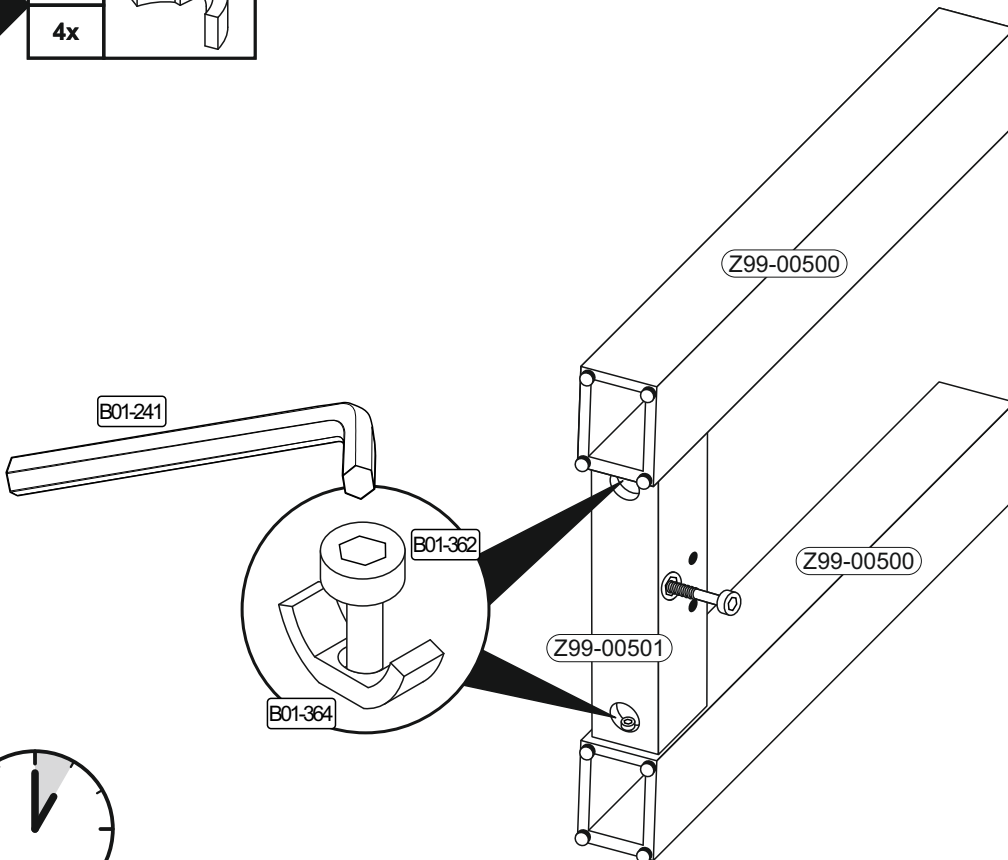

▶ SCAN ME

Colli 2/2

999 x 80
Z99-00500 4x

346 x 70
Z99-00501 2x

830 x 70
Z99-00499 1x

4x
156 x 156

Befestigungsplatte

1	B01-242		B01-360		B02-166	
	1x	SW 6	4x		16x	

2	B01-241	
	1x	SW 5
4x	B01-362	
		6x50

3	B01-242		B01-360	
	1x	SW 6	2x	
8x	B02-104		B05-130	
		8x40	1x	LEIM

4	B01-241	
	1x	SW 5
2x	B01-362	
		6x50

5	B02-104	
	4x	8x40
1x	B05-130	
		LEIM

6

B05-130	
1x	

7

B01-364	
4x	