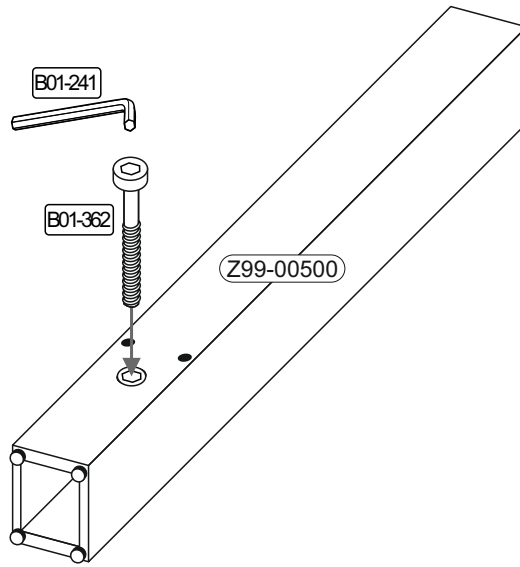

Beutel 0530_U P2 0-11 Colli 2/2

B01-172		B01-184	
16x	4.5x40	16x	6x70

Beutel BT1-0008 Colli 2/2

B01-241		B01-242		B01-360		B01-362		B02-166	
1x	SW 5	1x	SW 6	6x		6x	6x50	16x	
B05-130		B01-364		B02-104					
2x		6x		12x	8x40				

▶ SCAN ME

Colli 2/2

999 x 80
Z99-00500 4x

346 x 70
Z99-00501 2x

830 x 70
Z99-00499 1x

4x
156 x 156

Befestigungsplatte

1	B01-242		B01-360		B02-166	
	1x	SW 6	4x		16x	

2	B01-241	
	1x	SW 5
4x	B01-362	
		6x50

3	B01-242		B01-360	
	1x	SW 6	2x	
8x	B02-104		B05-130	
		8x40	1x	LEIM

4	B01-241	
	1x	SW 5
2x	B01-362	
		6x50

5	B02-104	
	4x	8x40
1x	B05-130	
		LEIM

6

B05-130	
1x	

7

B01-364	
4x	