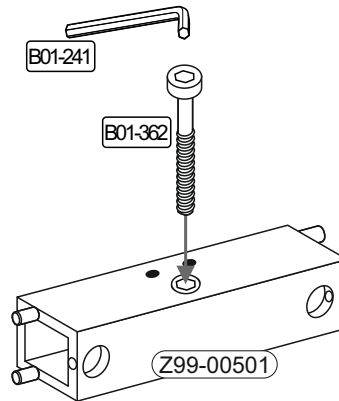

Beutel 0530_U P2 0-11 Colli 2/2

B01-172		B01-184	
16x	4.5x40	16x	6x70

Beutel BT1-0008 Colli 2/2

B01-241		B01-242		B01-360		B01-362		B02-166	
1x	SW 5	1x	SW 6	6x		6x	6x50	16x	
B05-130		B01-364		B02-104					
2x		6x		12x	8x40				

▶ SCAN ME

Colli 2/2

999 x 80
Z99-00500 4x

346 x 70
Z99-00501 2x

830 x 70
Z99-00499 1x

4x
156 x 156

Befestigungsplatte

1	B01-242		B01-360		B02-166	
	1x	SW 6	4x		16x	

2	B01-241	
	1x	SW 5
4x	B01-362	
		6x50

3	B01-242		B01-360	
	1x	SW 6	2x	
8x	B02-104		B05-130	
		8x40	1x	LEIM

4	B01-241	
	1x	SW 5
2x	B01-362	
		6x50

5	B02-104	
	4x	8x40
1x	B05-130	
		LEIM

6

B05-130	
1x	

7

B01-364	
4x	