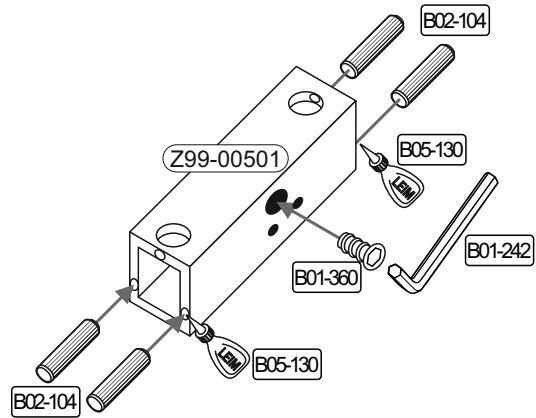

Beutel 0530_U P2 0-11 Colli 2/2

B01-172		B01-184	
16x	4.5x40	16x	6x70

Beutel BT1-0008 Colli 2/2

B01-241		B01-242		B01-360		B01-362		B02-166	
1x	SW 5	1x	SW 6	6x		6x	6x50	16x	
B05-130		B01-364		B02-104					
2x		6x		12x	8x40				

▶ SCAN ME

Colli 2/2

999 x 80
Z99-00500 4x

346 x 70
Z99-00501 2x

830 x 70
Z99-00499 1x

4x
156 x 156

Befestigungsplatte

1	B01-242		B01-360		B02-166	
	1x	SW 6	4x		16x	

2	B01-241	
	1x	SW 5
4x	B01-362	
		6x50

3	B01-242		B01-360	
	1x	SW 6	2x	
8x	B02-104		B05-130	
		8x40	1x	LEIM

4	B01-241	
	1x	SW 5
2x	B01-362	
		6x50

5	B02-104	
	4x	8x40
1x	B05-130	
		LEIM

6

B05-130	
1x	

7

B01-364	
4x	