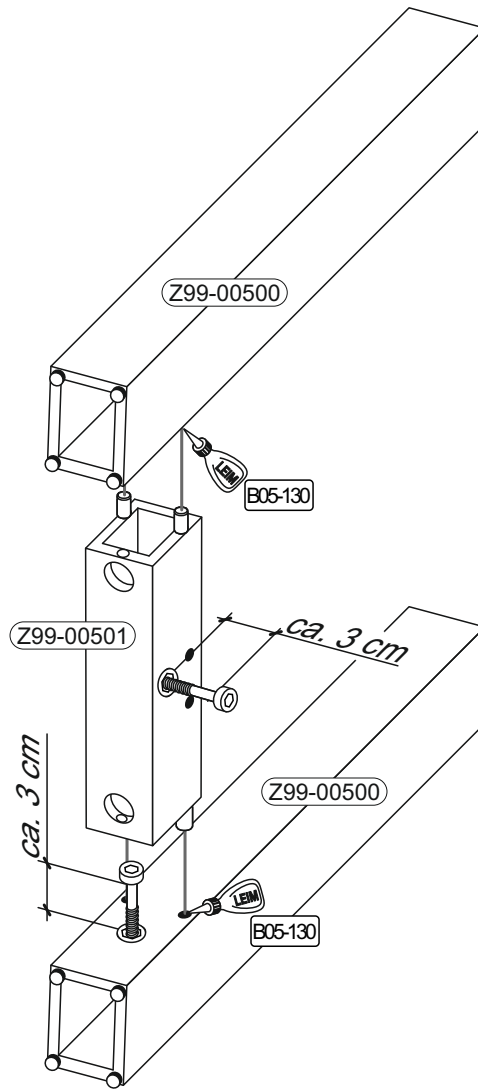

Beutel 0530_U P2 0-11 Colli 2/2

B01-172		B01-184	
16x	4.5x40	16x	6x70

Beutel BT1-0008 Colli 2/2

B01-241		B01-242		B01-360		B01-362		B02-166	
1x	SW 5	1x	SW 6	6x		6x	6x50	16x	
B05-130		B01-364		B02-104					
2x		6x		12x	8x40				

▶ SCAN ME

Colli 2/2

999 x 80
Z99-00500 4x

346 x 70
Z99-00501 2x

830 x 70
Z99-00499 1x

4x
156 x 156

Befestigungsplatte

1	B01-242		B01-360		B02-166	
	1x	SW 6	4x		16x	

2	B01-241	
	1x	SW 5
4x	B01-362	
		6x50

3	B01-242		B01-360	
	1x	SW 6	2x	
8x	B02-104		B05-130	
		8x40	1x	LEIM

4	B01-241	
	1x	SW 5
2x	B01-362	
		6x50

5	B02-104	
	4x	8x40
1x	B05-130	
		LEIM

6

B05-130	
1x	

7

B01-364	
4x	