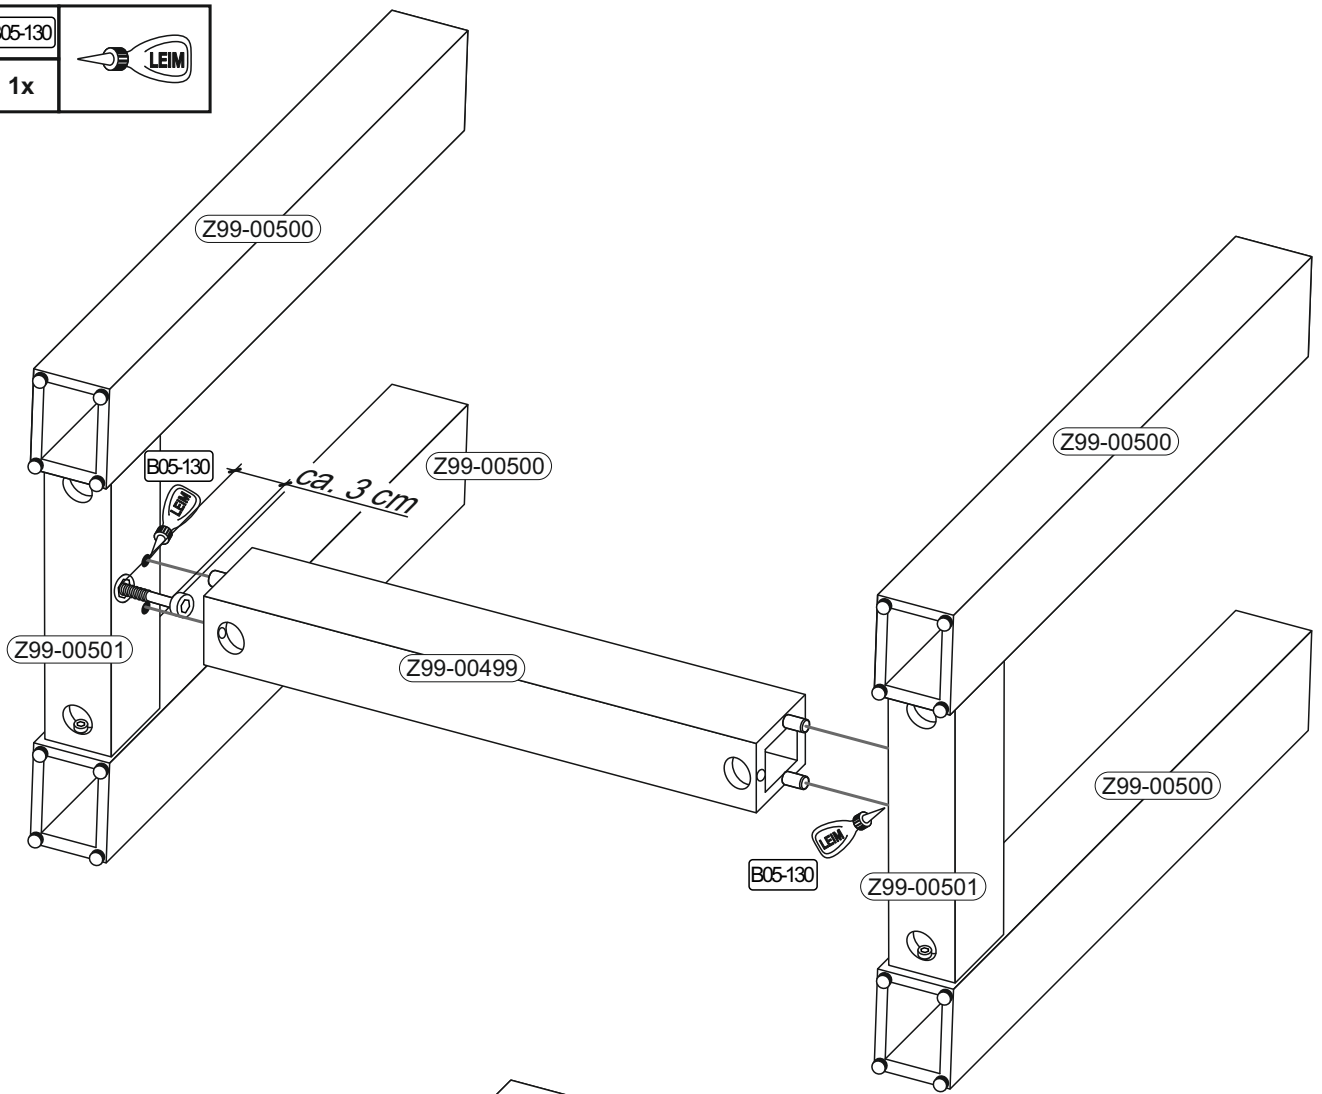

▶ SCAN ME

Colli 2/2

999 x 80
Z99-00500 4x

346 x 70
Z99-00501 2x

830 x 70
Z99-00499 1x

4x
156 x 156

Befestigungsplatte

1	B01-242		B01-360		B02-166	
	1x	SW 6	4x		16x	

2	B01-241	
	1x	SW 5
4x	B01-362	
		6x50

3	B01-242		B01-360	
	1x	SW 6	2x	
8x	B02-104		B05-130	
		8x40	1x	LEIM

4	B01-241	
	1x	SW 5
2x	B01-362	
		6x50

5	B02-104	
	4x	8x40
1x	B05-130	
		LEIM

6

B05-130	
1x	

7

B01-364	
4x	

8

B05-130	
1x	

9

B01-364	
2x	