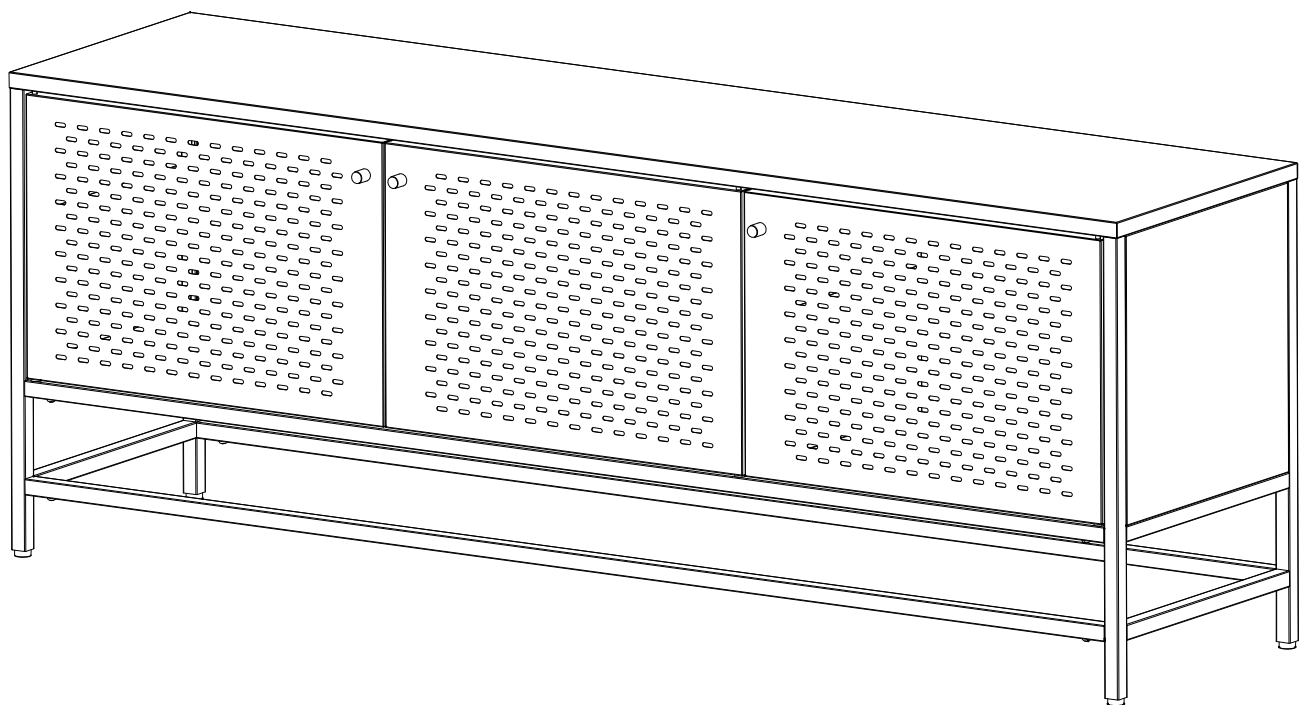

# Newcastle - Sideboard

			✓
①	1	572 x 400 x 60	
②	1	572 x 400 x 60	
③	1	1601x 401 x 60	
④	1	1578 x 368 x 18	
⑤	1	1595 x 356 x 28	
⑥	1	352 x 346.5 x 24.5	
⑦	1	1066 x 350 x 20	
⑧	1	527 x 350 x 20	

			✓
⑨	2	1560 x 20 x 20	
⑩	1	1560 x 20 x 20	
⑪	1	1560 x 20 x 20	
⑫	1	516 x 353 x 20	
⑬	2	516 x 353 x 20	
⑭	2	378 x 74 x 20.6	