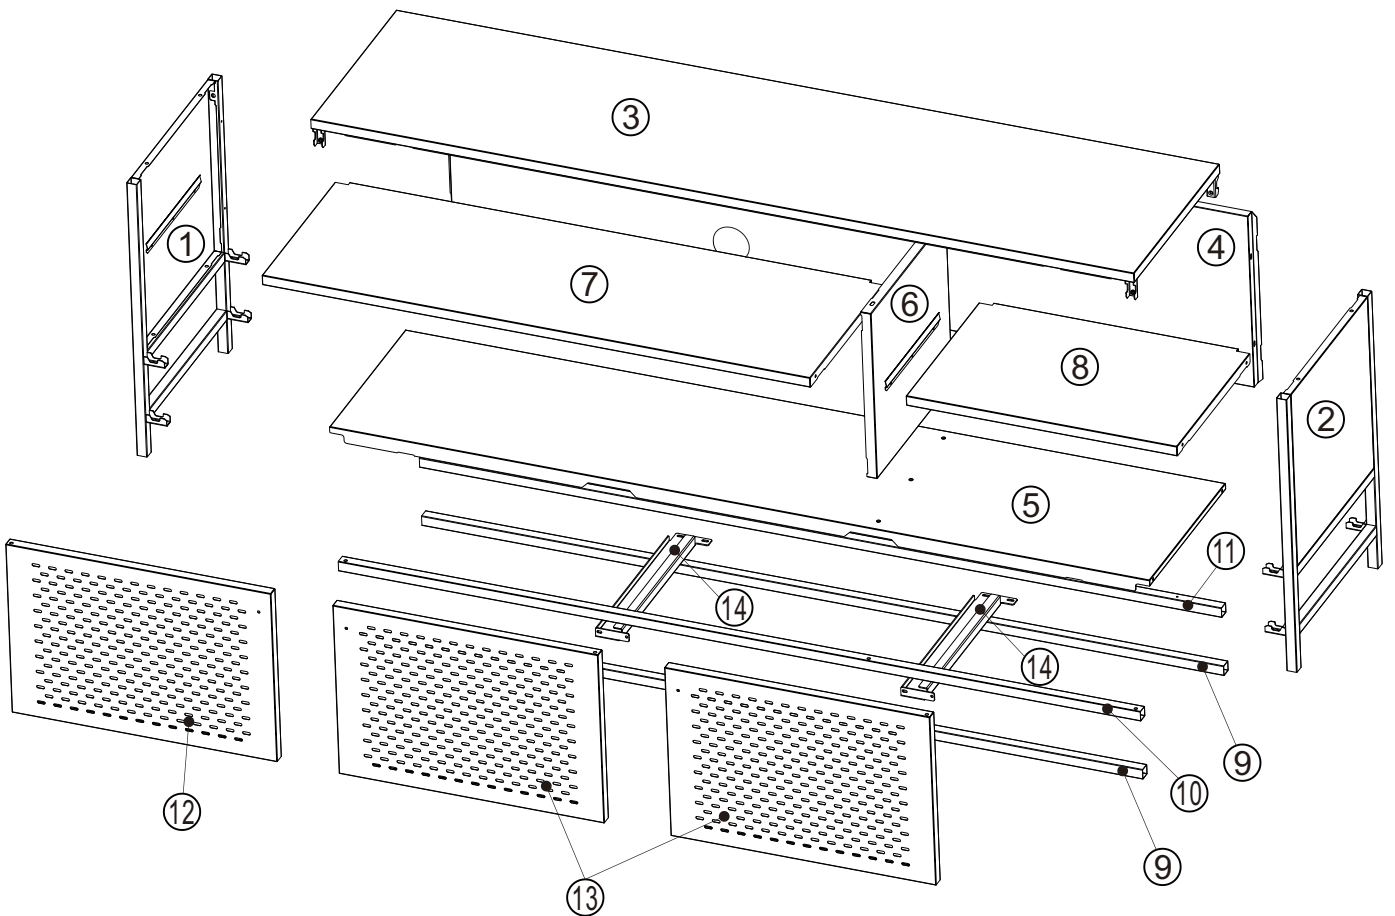

# Newcastle - Sideboard

			✓
①	1	572 x 400 x 60	
②	1	572 x 400 x 60	
③	1	1601x 401 x 60	
④	1	1578 x 368 x 18	
⑤	1	1595 x 356 x 28	
⑥	1	352 x 346.5 x 24.5	
⑦	1	1066 x 350 x 20	
⑧	1	527 x 350 x 20	

			✓
⑨	2	1560 x 20 x 20	
⑩	1	1560 x 20 x 20	
⑪	1	1560 x 20 x 20	
⑫	1	516 x 353 x 20	
⑬	2	516 x 353 x 20	
⑭	2	378 x 74 x 20.6	