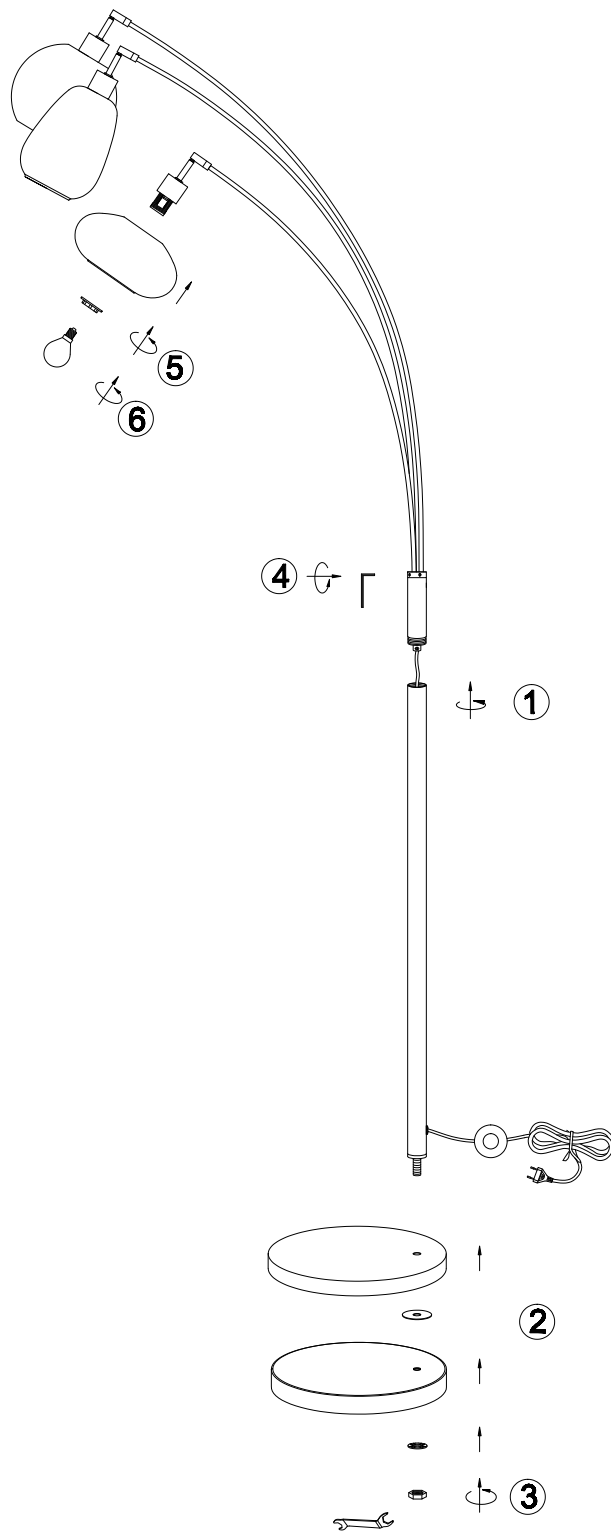

Norėdami saugiai ir teisingai sumontuoti šviestuv vadovaukitės šia instrukcija!

**(ET) HOIATUS!**

Enne monteerimist lugege ohutusjuhised tähelepanelikult läbi!

**(DA) OBS!**

Læs sikkerhedsinformationen nøje, før du monterer produktet!

**(UK) ПОПЕРЕДЖЕННЯ!**

Перед розбиранням, будь ласка, уважно прочитайте інструкції з техніки безпеки!

230V ~ 50Hz, 3 x E14 / max.10W

trio-lighting.com/  
417000332