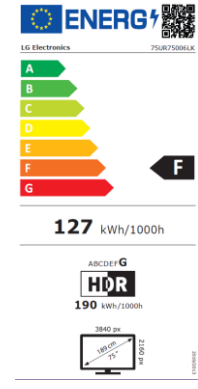

Einfach besseres Entertainment genießen. Genau das verspricht der LG UHD TV UR75 mit seinem 4K LCD-Panel mit Direct LEDs sowie dem integrierten $\alpha 5$ Gen6 4K AI-Prozessor mit HDR10 und dem fortschrittlichen AI Sound.

Highlights

- 4K LCD TV mit Direct LED-Backlight
- $\alpha 5$ Gen6 4K AI-Prozessor mit AI Sound Pro
- Bild wie vom Regisseur gewollt mit dem Filmmaker Mode™
- Gute HDR-Unterstützung mit HDR10 und HLG

Energieeffizienz

- Energieeffizienzklasse: F
- $\emptyset$ Leistungsaufnahme: 127 kWh/1000h
- Energieeffizienzklasse HDR: G
- $\emptyset$ Leistungsaufnahme HDR: 190 kWh/1000h

Gaming

- Unterstützt HGiG für überzeugende HDR-Darstellung
- Dank Game Optimizer optimale Unterstützung von ALLM
- Unterstützt HGiG für überzeugende HDR-Darstellung

Smart TV

- webOS 23 mit LG ThinQ
- Amazon Alexa kompatibel (benötigt Magic-Remote)
- Kompatibel zu Apple AirPlay 2 und Apple HomeKit
- Home Dashboard für komfortable Bedienung aller angeschlossenen Geräte
- Standard-Fernbedienung im Lieferumfang enthalten

Anschlüsse

- 3x HDMI (unterstützt eARC, ALLM wie in HDMI 2.0 spezifiziert)
- 2x USB 2.0
- 1x LAN (Ethernet)
- WiFi 5 (802.11ac)
- 1x LAN (Ethernet)
- Bluetooth (v5.0)
- Optischer Ausgang
- CI+ Slot

Lieferumfang

- Standard-Fernbedienung inkl. 2x AAA Batterien, Schnellstartanleitung, Stromkabel, Standfuß