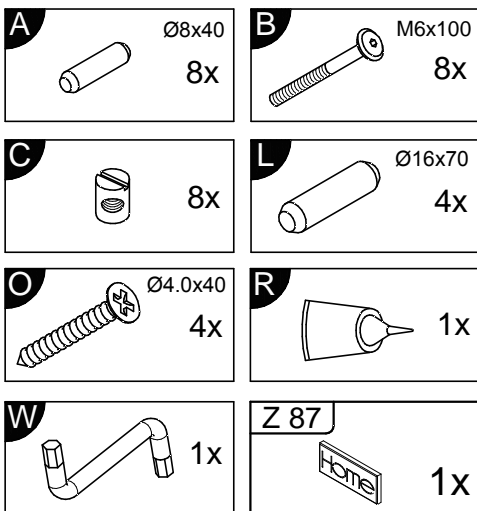

Art. Nr. 433697, 564681

LKZ 40605

- | | |
|---------------------------------------|-----------------------------------|
| D Montageanleitung | GB Assembly instructions |
| FR Notice de montage | IT Istruzioni di montaggio |
| NL Handleiding voor de montage | PL Instrukcja montażu |
| CZ Montážní návod | SK Návod na montáž |
| HU Szerelési útmutató | RO Instrucțiuni de montaj |
| TR Montaj talimatı | RU Инструкция по монтажу |

Service · Dienstverlening · Serwis · Servis · Сервисная служба

Name · Naam · Nazwa · Isim · Название
Nr. · No. · Номер
Typ · Type · Тип · Тип

Nr	Size/MaB (mm)	Qty	✓
1	1345 x 56 x 56	1	
2	1345 x 56 x 56	1	
3	1133 x 56 x 56	1	
4	1133 x 56 x 56	1	
5	1979 x 60 x 18	2	
6	1374 x 60 x 18	2	

1

2

3

4

4