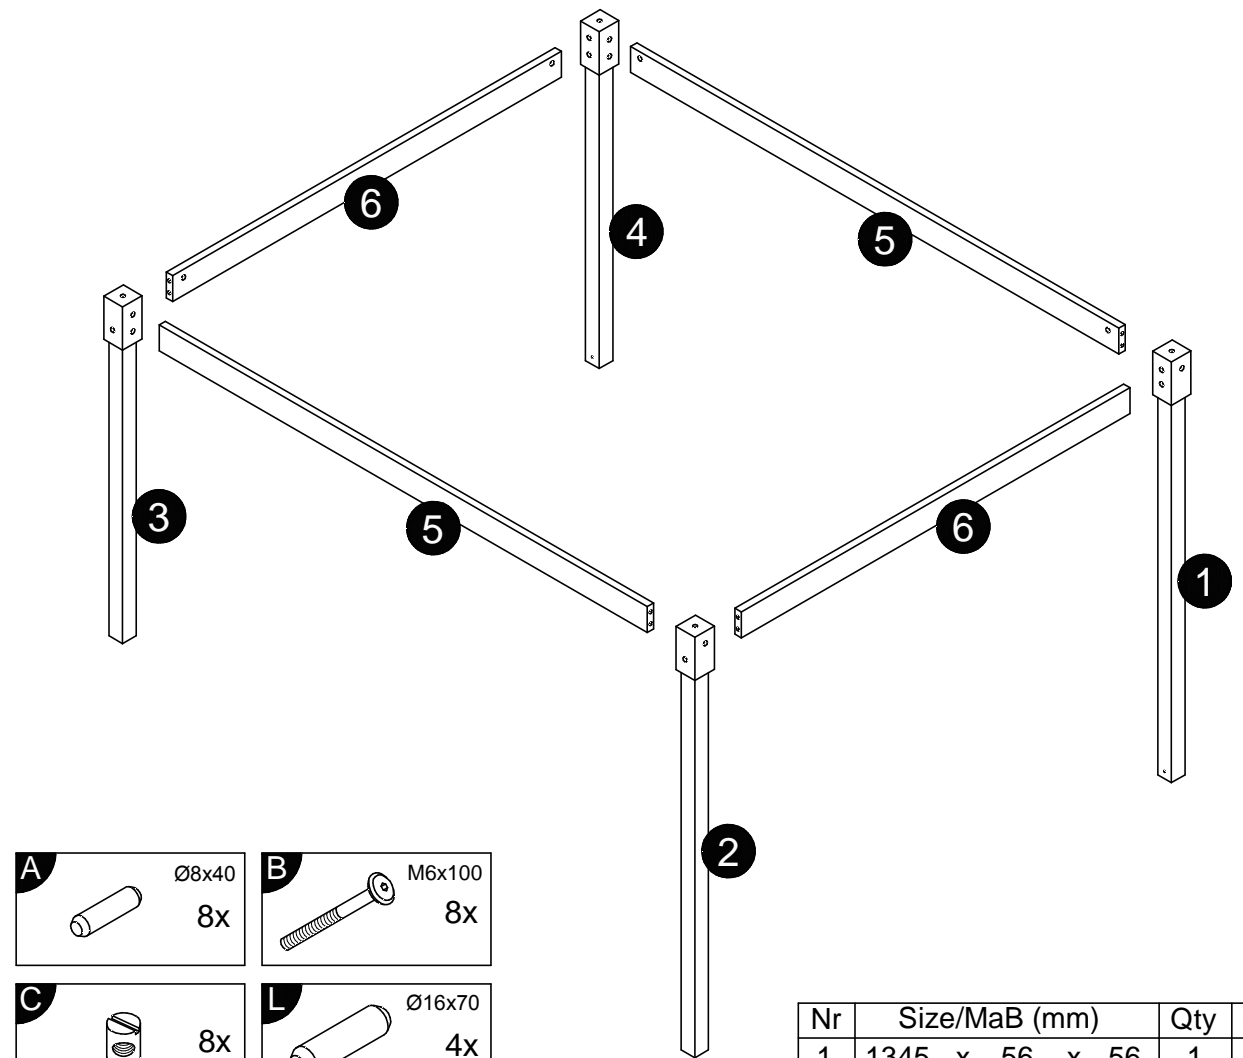

Art. Nr. 433697, 564681

LKZ 40605

- | | |
|---------------------------------------|-----------------------------------|
| D Montageanleitung | GB Assembly instructions |
| FR Notice de montage | IT Istruzioni di montaggio |
| NL Handleiding voor de montage | PL Instrukcja montażu |
| CZ Montážní návod | SK Návod na montáž |
| HU Szerelési útmutató | RO Instrucțiuni de montaj |
| TR Montaj talimatı | RU Инструкция по монтажу |

Service · Dienstverlening · Serwis · Servis · Сервисная служба

Name · Naam · Nazwa · Isim · Название
Nr. · No. · Номер
Typ · Type · Тип · Тип

Nr	Size/MaB (mm)	Qty	✓
1	1345 x 56 x 56	1	
2	1345 x 56 x 56	1	
3	1133 x 56 x 56	1	
4	1133 x 56 x 56	1	
5	1979 x 60 x 18	2	
6	1374 x 60 x 18	2	

1

2

3

4

4