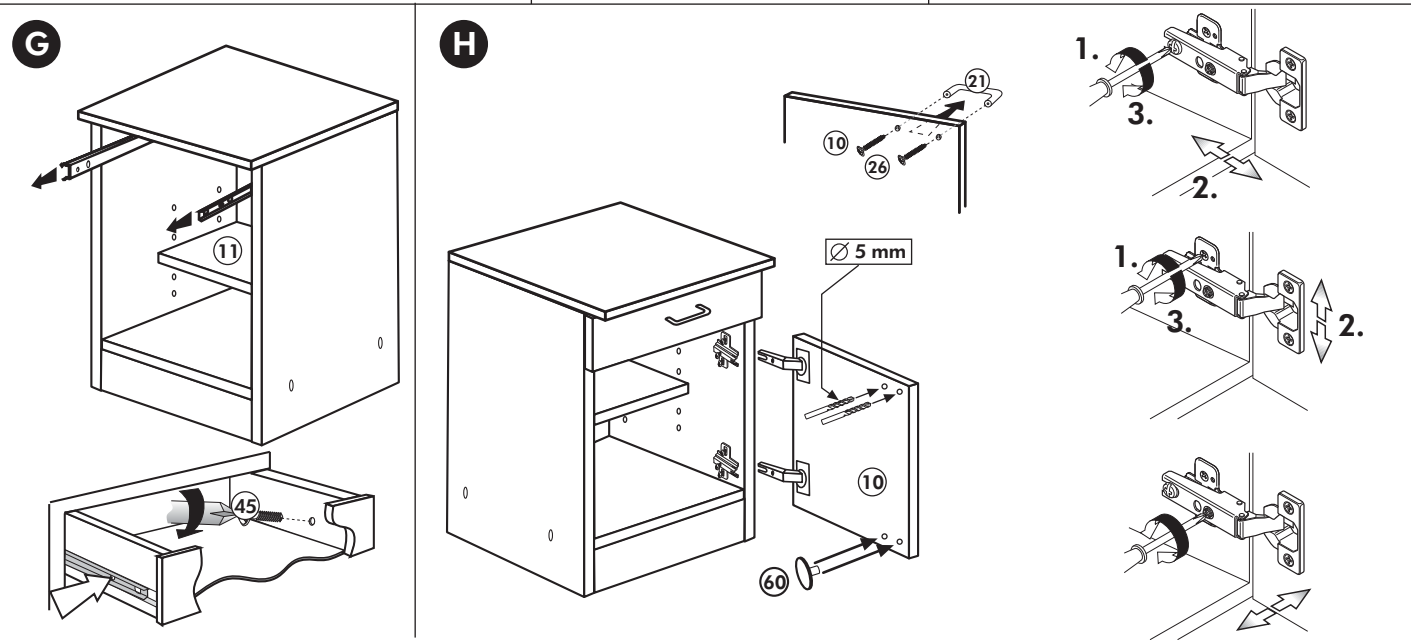

Unterschrank

Nr. 001 Rev.00

34 4x 	22 4x
36 6x 3,5 x 15 	23 4x Ø 3
39 2x 	27 24x 3,0 x 20
70 1x LEIM GLUE 	26 4x 4,0 x 30 M4
63 4x 8 x 30 	30 4x
1x 8 	29 4x Ø 10
1x 14 	45 2x M4 x 10
1x 13 	42 2x
1x 11 	46 2x
1x 7 	21 2x
1x 12 	60 2x Ø 5