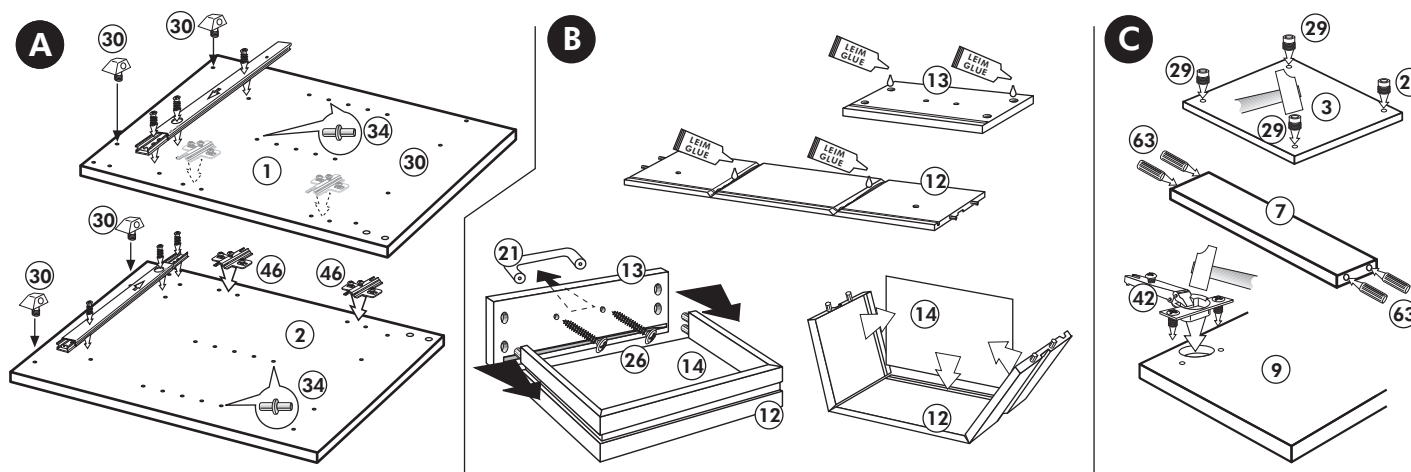

Unterschrank

Nr. 001 Rev.00

34 4x 	22 4x
36 6x 3,5 x 15 	23 4x Ø 3
39 2x 	27 24x 3,0 x 20
70 1x LEIM GLUE 	26 4x 4,0 x 30 M4
63 4x 8 x 30 	30 4x
1x 8 	29 4x Ø 10
1x 14 	45 2x M4 x 10
1x 13 	42 2x
1x 11 	46 2x
1x 7 	21 2x
1x 12 	60 2x Ø 5