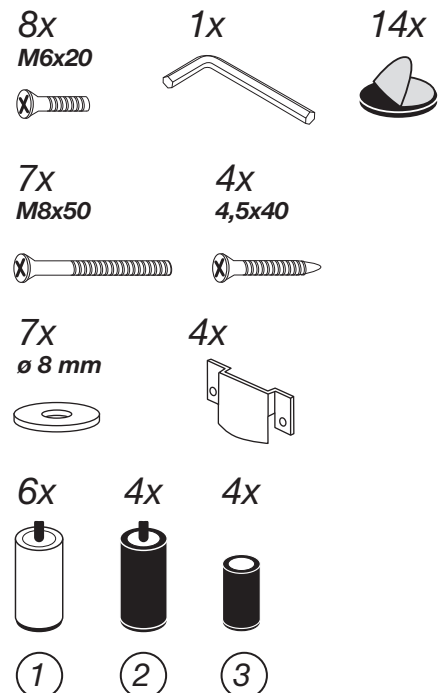

(SK) Návod na montáž
 (RO) Instrucțiuni de montaj
 (RU) Инструкция по монтажу

148

Longchaisecke

Colli 1

Colli 2

Colli 3

148

Longchairecke

7x
ø 8 mm

4x