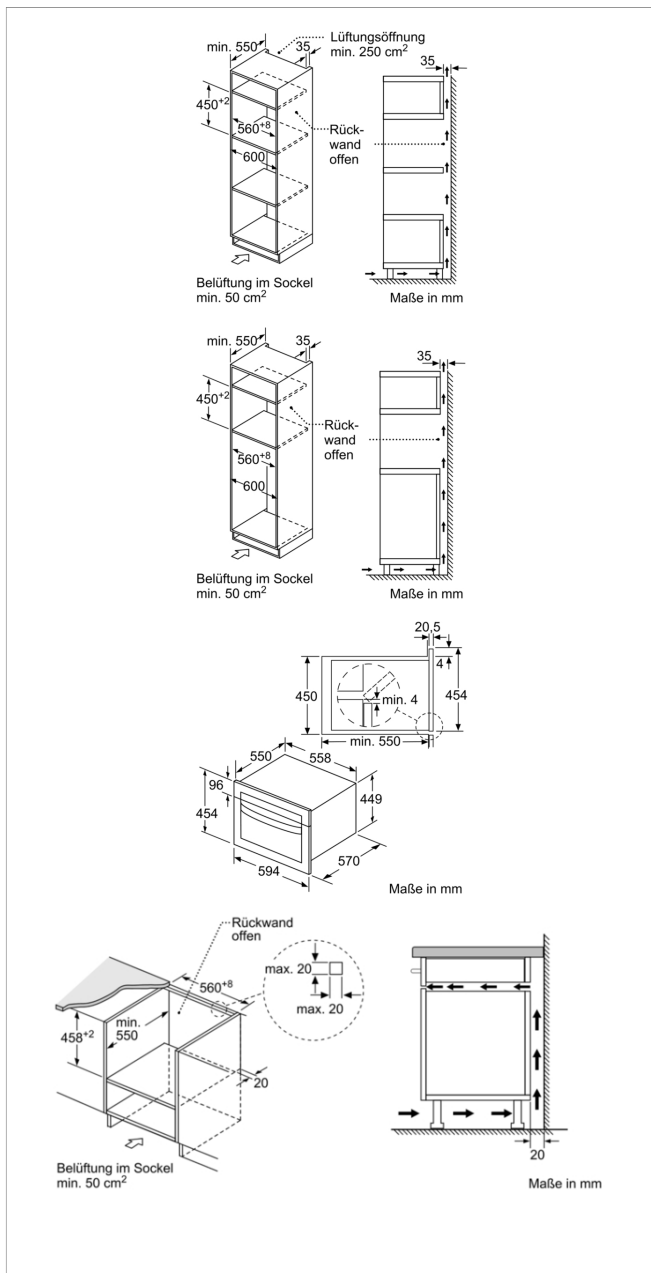

Einbau Mikrowelle mit Heißluft, 60 x 45 cm, Schwarz
CC4W91962

CC4W91962

Mikrowelle und Heizart

- Einbau-Mikrowelle mit Heißluftfunktion mit den Heizarten: Mikrowelle, Heißluft, Umluftgrill, Großflächengrill, Warmhalten
- Max. Leistung: 900 W; 5 Mikrowellen-Leistungsstufen: 90 W, 180 W, 360 W, 600 W, 900 W
- Temperaturregelung von 40 °C - 230 °C
- Grill 1.75 kW
- Grill mit Mikrowellen-Leistungsstufen 90 W, 180 W, 360 W, 600 W kombinierbar
- Mikrowelle einzeln oder in Kombination nutzbar
- Garraumvolumen: 44 l

Zubehör

- 1 x Rost

Umwelt und Sicherheit

- Individuell einstellbare Kindersicherung
- Automatische Sicherheitsabschaltung Türkontaktschalter
- Kühlgebläse
- Länge des Anschlusskabels: 180 cm
- Gesamtanschlusswert Elektro: 3.35 kW
- Nennspannung: 220 - 230 V
- Zum Einbau in einen 60 cm breiten Hochschrank

Maße

- Gerätemaße (HxBxT): 454 x 594 x 570mm
- Nischenmaße (HxBxT): 458 mm x 560 mm x 550 mm
- „Maße und Einbauhinweise zu diesem Gerät gemäß technischer Zeichnung beachten“

Zubehör

4242004256991

Einbau Mikrowelle mit Heißluft, 60 x 45 cm, Schwarz CC4W91962

Ausstattungsmerkmale

Art des Mikrowellengerätes: Kombinationsbetrieb mit Mikrowelle

Steuerung: elektronisch

Frontfarbe: Schwarz

Abmessungen des Gerätes: 454 x 594 x 570 mm

Abmessungen des Garraumes: 220 x 420 x 420 mm