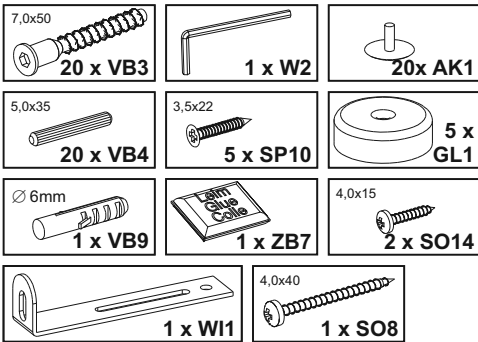

**Montageanleitung**  
**Assembly instructions**  
**Notice de montage**  
**Instrucciones de montaje**  
**Istruzioni di montaggio**  
**Инструкция для монтажа**  
**Instrukcja montażu**  
**Montážní návod**  
**Návod na montáž**  
**Szerelési utasítás**  
**Инструкция за монтаж**  
**Kurulum Talimatları**

**MEGA 4**  
**Art.-Nr. 248-004**

Beschläge / Fittings / Ferrures pour meubles / Herrajes / Guarnizioni / Железные оправы для мебели / Okucia/ Kováni/ Kovanie/Vasalások / обков/ Parçaları

Sie benötigen:  
 You need:  
 Vous avez besoin de:  
 Necesita:  
 Bisogna avere:  
 Вам нужно: