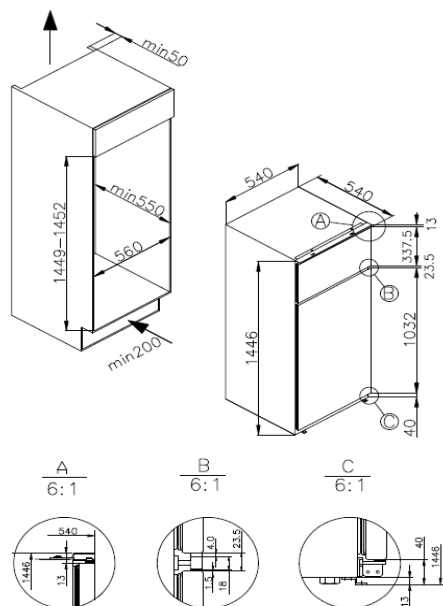

144
cm

UVP:

599 €

Art. Nr.: 34900503

EAN Code: 8016361934139

Zusätzliche Technische Daten entnehmen Sie bitte dem EU Datenblatt · Änderungen und Irrtümer vorbehalten · Nutzung/Veröffentlichung von Bildern/Texten, auch in anderen Medien, ganz oder teilweise, nur mit Genehmigung des Herausgebers · Stand: 24.03.2021

Ausstattungsmerkmale

Einbau Kühlschrank mit Gefrierfach (Top-Freezer)

Nische 144 cm

Schlepptürtechnik, zweitürig

Statische Kühlung

Display & Bedienung

Mechanische Bedienung

Programme und Zusatzfunktionen

Maße

Abmessungen unverpackt (HxBxT) **1446 x 540 x 540 mm**

Abmessungen verpackt (HxBxT) **1490 x 570 x 573 mm**

Bruttogewicht in kg **51,70**

Nettogewicht in kg **47,50**