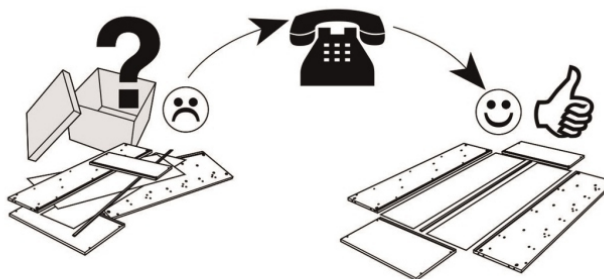

**Service • Assistenza • Dienstverlening • Serwis
Servis • Szerviz • Сервисная служба**

Name • Nom • Nome • Naam Nazwa • Jméno • Názov • Név Denumire • Ísim • Название	Manlius
Nr. • No. • N° • Номер • Č • Sz 13675058; 63519744; 64573153; 67280821; 32472940; 35318041; 58191455; 62617859; 74902527; 17547155; 26231237; 75674848; 78896136; 91367708; 74104830.	
Typ • Type • Tip Tipus • Tipo • Тип