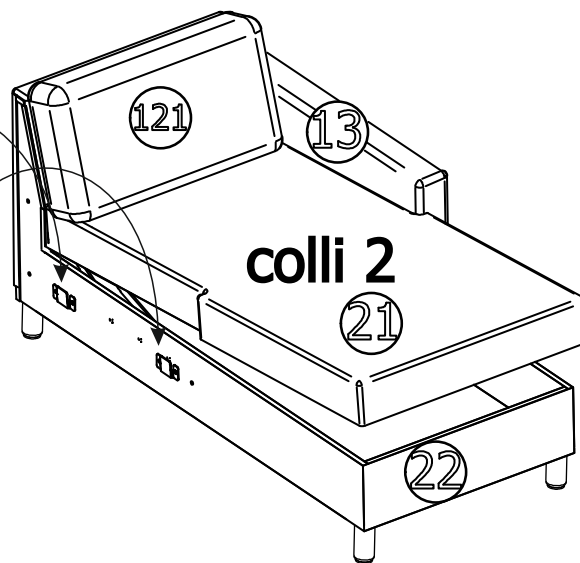

13675058; 63519744; 64573153; 67280821; 32472940;
35318041; 58191455; 62617859; 74902527; 17547155;
Art. Nr. 26231237; 75674848; 78896136; 91367708; 74104830.

Manlius (2+1)

- | | | | |
|-----------|------------------------------------|-----------|--------------------------------|
| D | Montageanleitung | GB | Assembly instructions |
| FR | Notice de montage | IT | Istruzioni di montaggio |
| NL | Handleiding voor de montage | PL | Instrukcja montażu |
| CZ | Montážní návod | SK | Návod na montáž |
| HU | Szerelési útmutató | RO | Instrucțiuni de montaj |
| TR | Montaj talimatı | RU | Инструкция по монтажу |

1

2

A	B
X7 h-100	X7 D-50