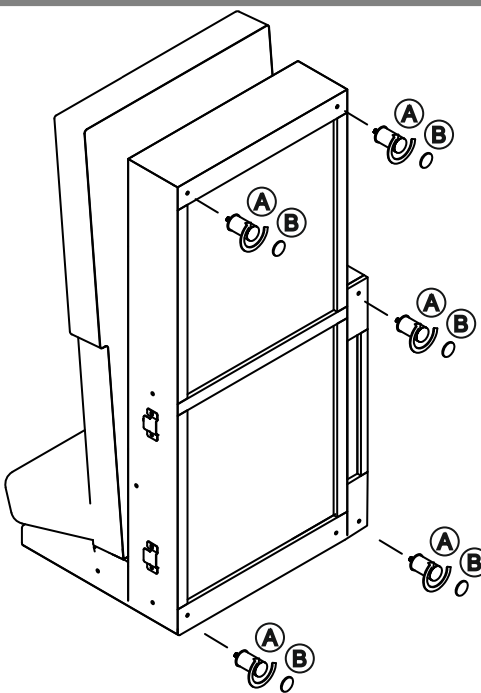

13675058; 63519744; 64573153; 67280821; 32472940;
35318041; 58191455; 62617859; 74902527; 17547155;
Art. Nr. 26231237; 75674848; 78896136; 91367708; 74104830.

Manlius (2+1)

- | | | | |
|-----------|------------------------------------|-----------|--------------------------------|
| D | Montageanleitung | GB | Assembly instructions |
| FR | Notice de montage | IT | Istruzioni di montaggio |
| NL | Handleiding voor de montage | PL | Instrukcja montażu |
| CZ | Montážní návod | SK | Návod na montáž |
| HU | Szerelési útmutató | RO | Instrucțiuni de montaj |
| TR | Montaj talimatı | RU | Инструкция по монтажу |

127kg-Max

LKZ 40982

**Service • Assistenza • Dienstverlening • Serwis
Servis • Szerviz • Сервисная служба**

Name • Nom • Nome • Naam Nazwa • Jméno • Názov • Név Denumire • Ísim • Название	Manlius
Nr. • No. • N° • Номер • Č • Sz 13675058; 63519744; 64573153; 67280821; 32472940; 35318041; 58191455; 62617859; 74902527; 17547155; 26231237; 75674848; 78896136; 91367708; 74104830.	
Typ • Type • Tip Tipus • Tipo • Тип	

1

2

A	B
X7 h-100	X7 D-50