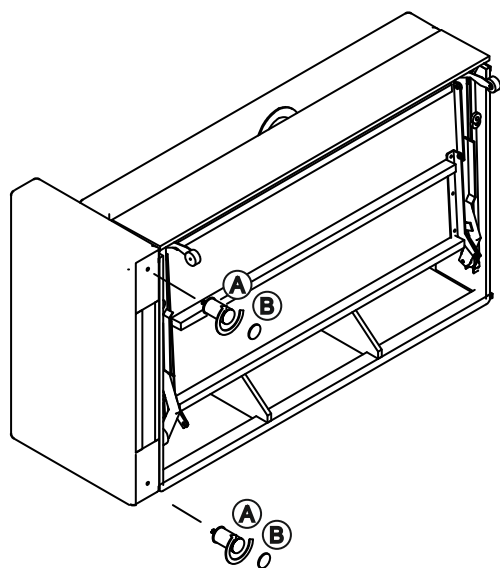

13675058; 63519744; 64573153; 67280821; 32472940;
35318041; 58191455; 62617859; 74902527; 17547155;
Art. Nr. 26231237; 75674848; 78896136; 91367708; 74104830.

Manlius (2+1)

- | | | | |
|-----------|------------------------------------|-----------|--------------------------------|
| D | Montageanleitung | GB | Assembly instructions |
| FR | Notice de montage | IT | Istruzioni di montaggio |
| NL | Handleiding voor de montage | PL | Instrukcja montażu |
| CZ | Montážní návod | SK | Návod na montáž |
| HU | Szerelési útmutató | RO | Instrucțiuni de montaj |
| TR | Montaj talimatı | RU | Инструкция по монтажу |

1

2

A	B
X7 h-100	X7 D-50