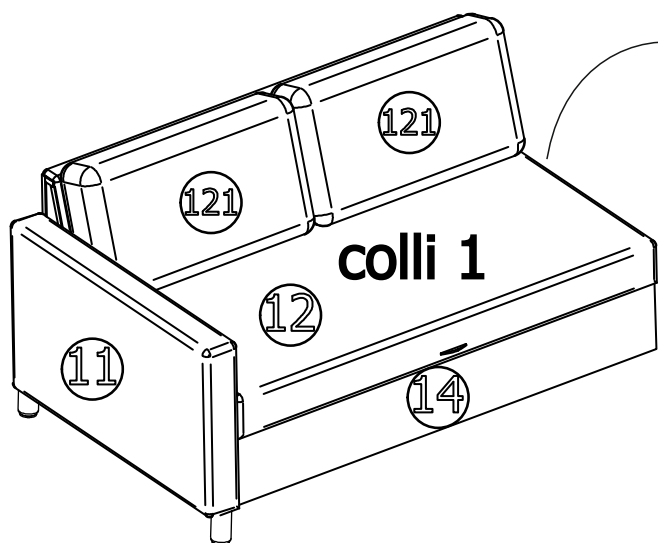

13675058; 63519744; 64573153; 67280821; 32472940;
35318041; 58191455; 62617859; 74902527; 17547155;
Art. Nr. 26231237; 75674848; 78896136; 91367708; 74104830.

Manlius (2+1)

- | | | | |
|-----------|------------------------------------|-----------|--------------------------------|
| D | Montageanleitung | GB | Assembly instructions |
| FR | Notice de montage | IT | Istruzioni di montaggio |
| NL | Handleiding voor de montage | PL | Instrukcja montażu |
| CZ | Montážní návod | SK | Návod na montáž |
| HU | Szerelési útmutató | RO | Instrucțiuni de montaj |
| TR | Montaj talimatı | RU | Инструкция по монтажу |

127kg-Max

LKZ 40982

**Service • Assistenza • Dienstverlening • Serwis
Servis • Szerviz • Сервисная служба**

Name • Nom • Nome • Naam Nazwa • Jméno • Názov • Név Denumire • Ísim • Название	Manlius
Nr. • No. • N° • Номер • Č • Sz 13675058; 63519744; 64573153; 67280821; 32472940; 35318041; 58191455; 62617859; 74902527; 17547155; 26231237; 75674848; 78896136; 91367708; 74104830.	
Typ • Type • Tip Tipus • Tipo • Тип	

1

2

A	B
X7 h-100	X7 D-50