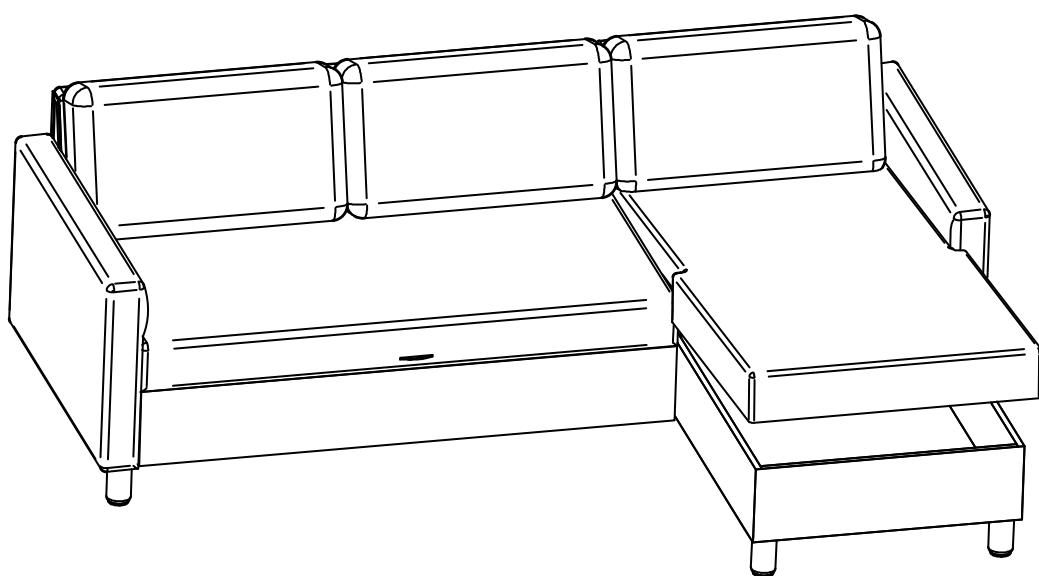

13675058; 63519744; 64573153; 67280821; 32472940;
35318041; 58191455; 62617859; 74902527; 17547155;
Art. Nr. 26231237; 75674848; 78896136; 91367708; 74104830.

Manlius (2+1)

- | | | | |
|-----------|------------------------------------|-----------|--------------------------------|
| D | Montageanleitung | GB | Assembly instructions |
| FR | Notice de montage | IT | Istruzioni di montaggio |
| NL | Handleiding voor de montage | PL | Instrukcja montażu |
| CZ | Montážní návod | SK | Návod na montáž |
| HU | Szerelési útmutató | RO | Instrucțiuni de montaj |
| TR | Montaj talimatı | RU | Инструкция по монтажу |