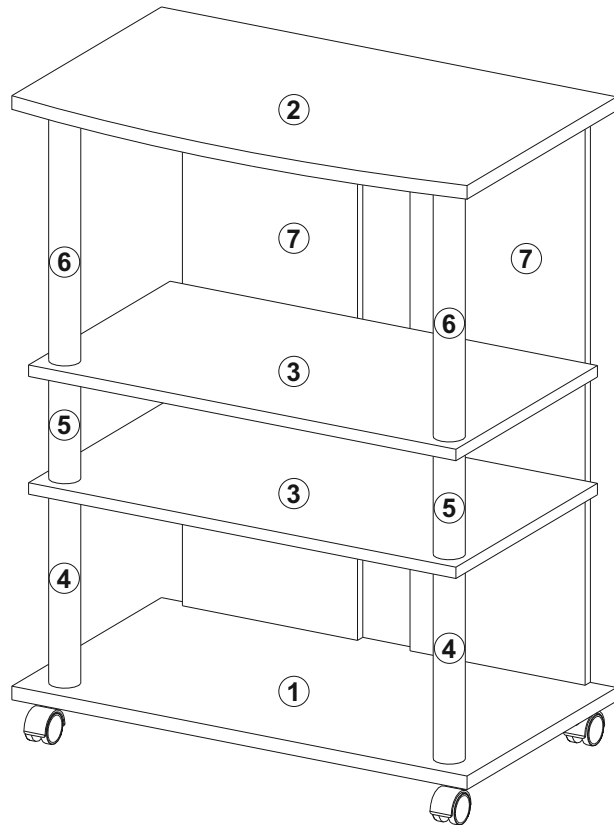

**Montageanleitung**  
**Assembly instructions**  
**Instructions de montage**  
**Instrucciones de montaje**  
**Istruzioni per il montaggio**  
**Инструкция для монтажа**  
**Instrukcja montażu**  
**Montážní návod**  
**Návod na montáž**  
**Szerelési utasítás**  
**Инструкция за монтаж**  
**Kurulum Talimatları**  
**Navodilo za montažo**  
**Montagehandleiding**  
**A s e n n u s o h j e**  
**Upute o montaži**

**VARIANT 7**  
**Art.-Nr. 205-007**

Beschläge / fittings / Ferrures pour meubles / Herrajes / Guarnizioni / Железные оправы для мебели / Okucia / Kování / Kovanie / Vasalások / обков / Parçaları / okovje / Hang- en sluitwerk / helat / Obloge

## B

3,5x15  
16 x SP1

7,0x50  
14 x VB3

W2

4 x GL3

**1**

**2**

**3**