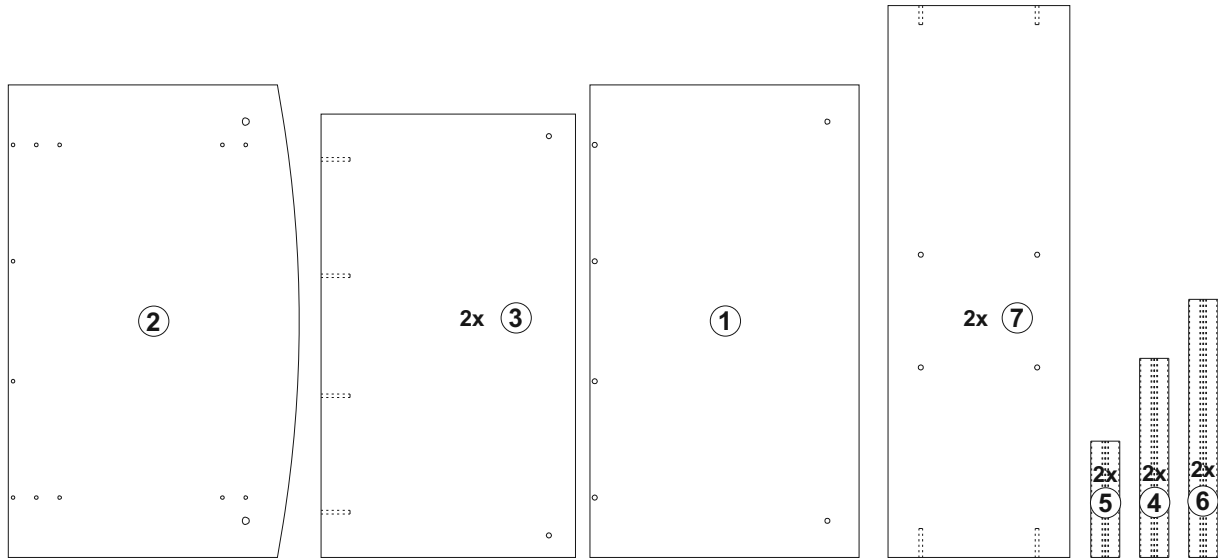

**VARIANT 7**  
**Art.-Nr. 205-007**

Beschläge / fittings / Ferrures pour meubles / Herrajes / Guarnizioni / Железные оправы для мебели / Okucia / Kování / Kovanie / Vasalások / обков / Parçaları / okovje / Hang- en sluitwerk / helat / Obloge

## B

3,5x15  
16 x SP1

7,0x50  
14 x VB3

W2

4 x GL3

**1**

**2**

**3**