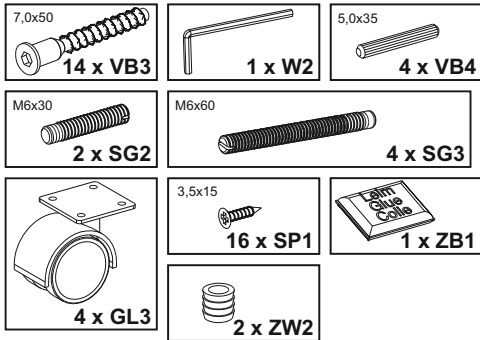

**Montageanleitung**  
**Assembly instructions**  
**Instructions de montage**  
**Instrucciones de montaje**  
**Istruzioni per il montaggio**  
**Инструкция для монтажа**  
**Instrukcja montażu**  
**Montážní návod**  
**Návod na montáž**  
**Szerelési utasítás**  
**Инструкция за монтаж**  
**Kurulum Talimatları**  
**Navodilo za montažo**  
**Montagehandleiding**  
**A s e n n u s o h j e**  
**Upute o montaži**

**VARIANT 7**  
**Art.-Nr. 205-007**

Beschläge / fittings / Ferrures pour meubles / Herrajes / Guarnizioni / Железные оправы для мебели / Okucia / Kování / Kovanie / Vasalások / обков / Parçaları / okovje / Hang- en sluitwerk / helat / Obloge

## B

3,5x15  
16 x SP1

7,0x50  
14 x VB3

W2

4 x GL3

**1**

**2**

**3**