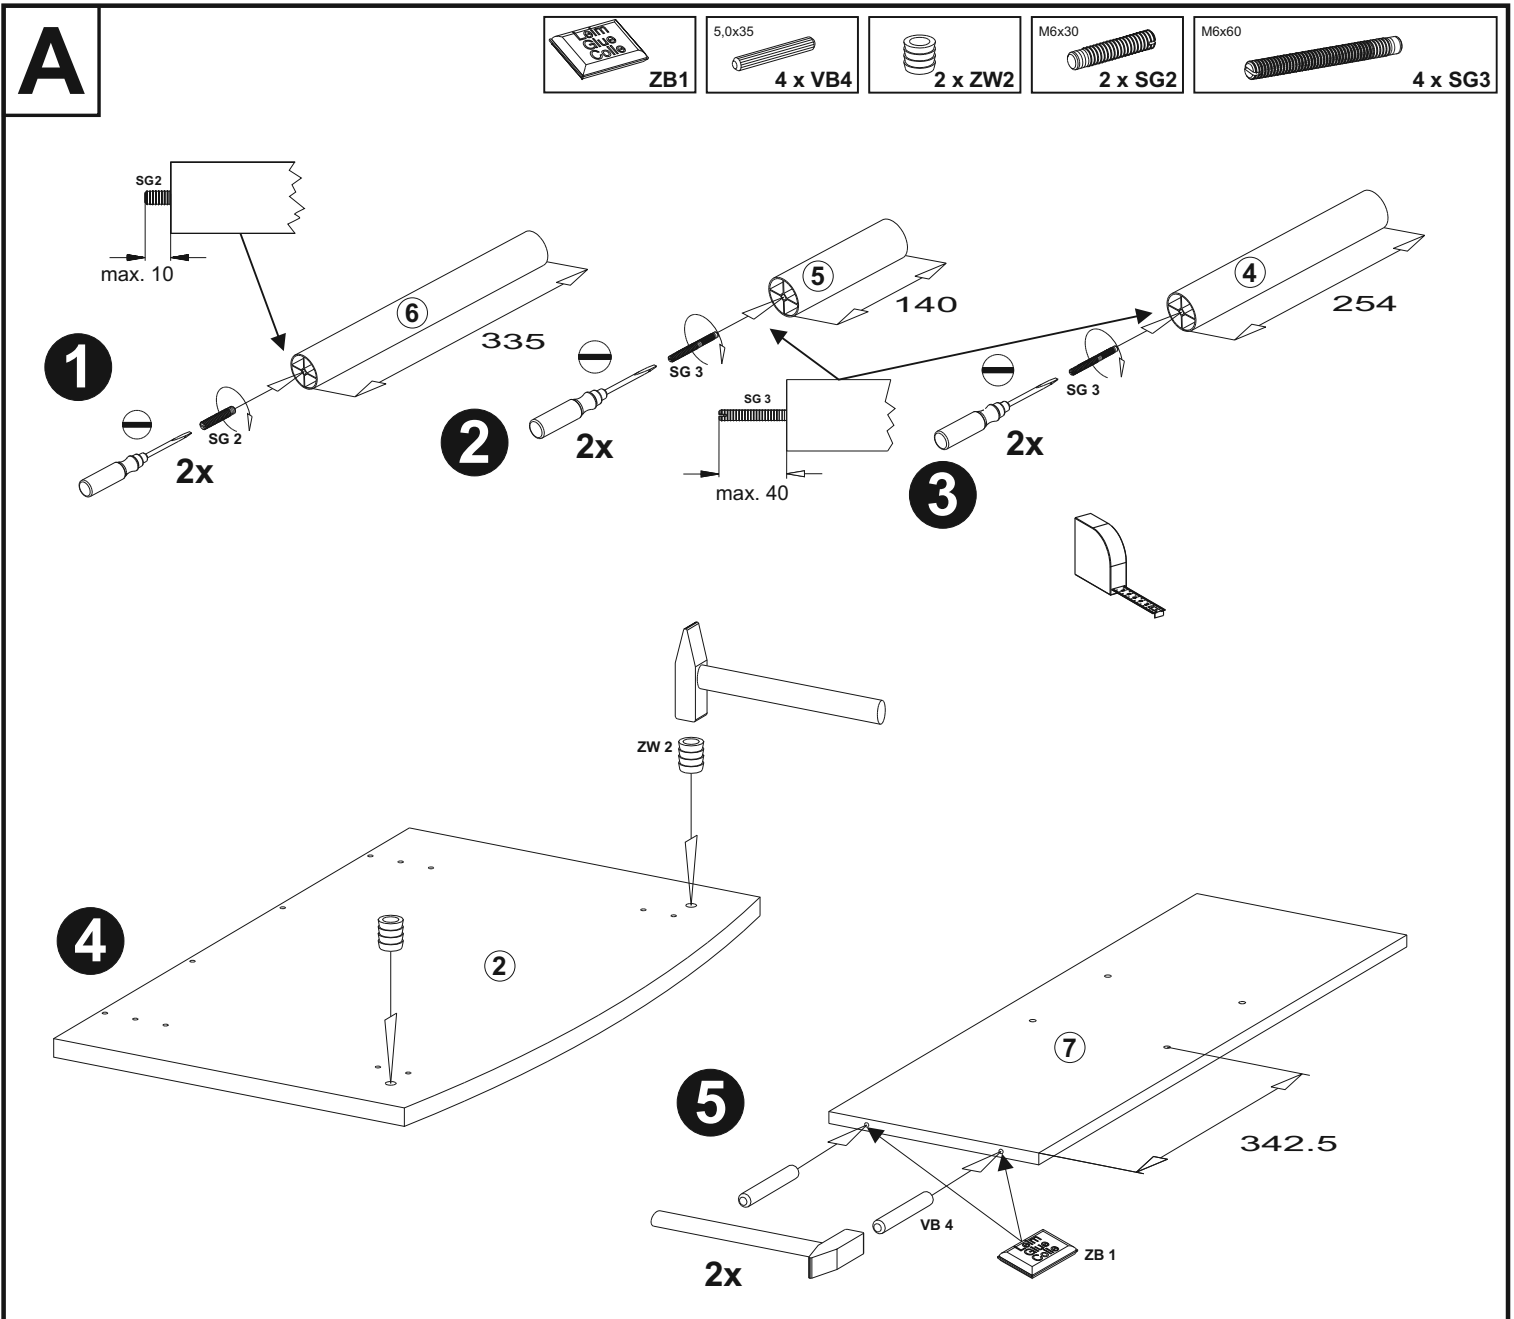

**VARIANT 7**  
**Art.-Nr. 205-007**

Beschläge / fittings / Ferrures pour meubles / Herrajes / Guarnizioni / Железные оправы для мебели / Okucia / Kování / Kovanie / Vasalások / обков / Parçaları / okovje / Hang- en sluitwerk / helat / Obloge

## B

3,5x15  
16 x SP1

7,0x50  
14 x VB3

W2

4 x GL3

**1**

**2**

**3**