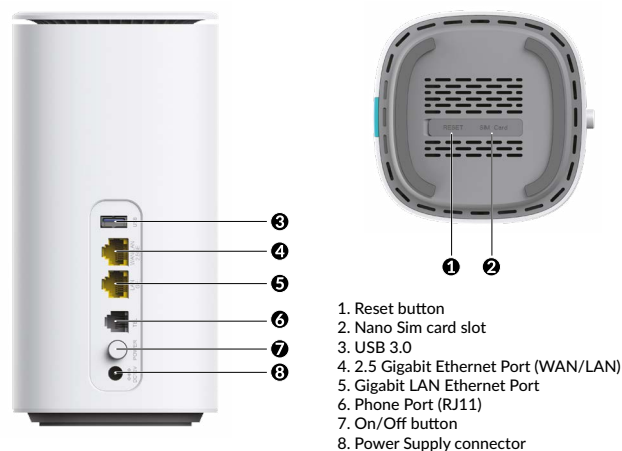

Umwelt

Betriebstemperatur:	0°C ~ +45°C
Lagertemperatur:	-20°C ~ +65°C
Betriebsfeuchtigkeit:	5% ~ 95% nicht kondensierend
Maße in mm:	100x100x200 (B x T x H)
Gewicht in kg:	0.8