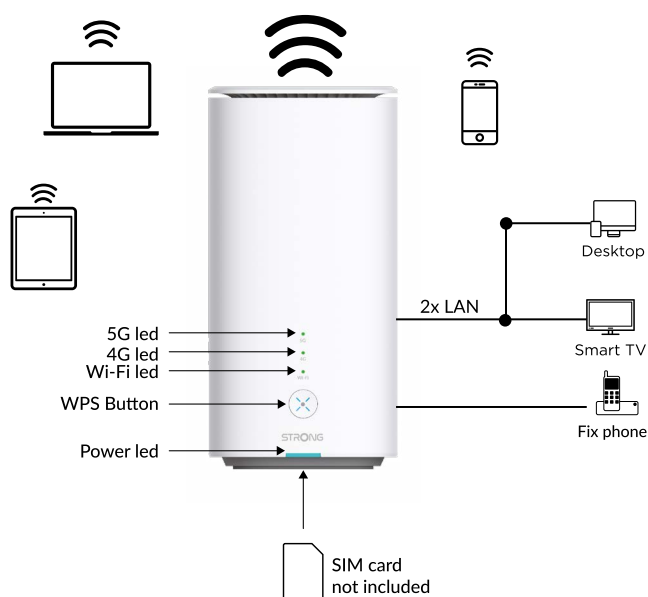

STRONG

5G MOBILE ROUTER 5GROUTERAX3000

Gbps
3.2
Gbit/s

Wireless (Kabellos)

5G-Leistung	Bis zu 3,2 Gbit/s
Netzwerktyp	5G NR: n1/n3/n7/n8/n20/n28/n38/n40/n41/ n71/n75/n77/n78 LTE FDD: B1/B3/B7/B8/B20/B28/B71 LTE TDD: B38/B40/B41/B42/B43
WLAN-Standards	2412 MHz - 2462 MHz & 5180 MHz - 5240 MHz 5250 MHz - 5350 MHz & 5470 MHz - 5580 MHz 2,4 GHz IEEE802.11b/g/n/ax 5GHz IEEE802.11a/n/ac/ax WMM, WPS, EasyMesh2.0
MIMO	Dualband 2x2 MU-MIMO
WLAN-Signalrate	3 Gbit/s - 573,5Mbit/s bei 2,4 GHz + 2402 Mbit/s bei 5 GHz
Sendeleistung	CE: <20 dBm bei 2,4 GHz CE: <23 dBm bei 5 GHz
WLAN-Funktionen	Aktivieren/Deaktivieren von Wireless Radio, WMM, Wireless Statistics
WLAN-Sicherheit	WPA2-PSK, WPA/WPA2-PSK, WPA3-SAE
WLAN-SSID	4 gleichzeitig
WLAN-MAC-Filter	Ja
Antennentyp	4x3dBi Dualband Interne Antennen

Hardware

Ethernet-Ports	1xGb+1x2,5Gb Ports RJ45
Stimme	1x POTS RJ11-ANSCHLUSS
USB	1x USB 3.0
Tasten	Ein/Aus, WPS, Zurücksetzen
LEDs	Strom, WLAN, 4G, 5G
SIM-Karte	Nano-SIM-Karte
Leistung	Externe Stromversorgung, 12V/2A DC
Standards	IEEE802.11b/g/n/ax, IEEE802.11a/n/ac/ax

*SIM-Karte nicht im Lieferumfang enthalten