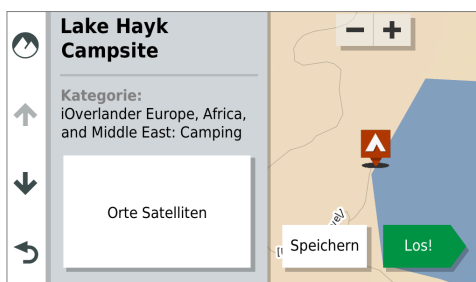

SCREENSHOTS

Straßennavigation mit POIs

Topografische Routenplanung

Routen, Wegpunkte und Tracks

Track-Aufzeichnung

Anzeige der Längs- und Seitenneigung

Vorinstallierte Premium POI-Datenbank

GARMIN EXPLORE™ APP