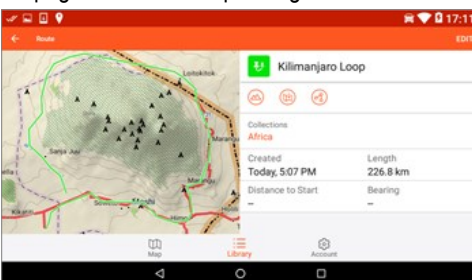

**GARMIN BC™ 35
KOMPATIBEL**

Installiere bis zu vier Garmin BC 35 Rückfahrkameras gleichzeitig und lass Dir jederzeit per Knopfdruck die Situation um Dein Fahrzeug herum direkt auf dem Navi-Display anzeigen. Inkl. Screenshot-Funktion.

MOBIL EINSATZBEREIT

Mit WLAN, bis zu 3 Stunden Batterielaufzeit und Magnethalterung ist Dein Overlander mobil. So kannst Du beispielsweise den Browser in einem WLAN Cafe nutzen, Routen im Zelt bearbeiten und vieles mehr.

SCREENSHOTS

Straßennavigation mit POIs

Topografische Routenplanung

Routen, Wegpunkte und Tracks

Track-Aufzeichnung

Anzeige der Längs- und Seitenneigung

Vorinstallierte Premium POI-Datenbank

GARMIN EXPLORE™ APP

- Plane Routen, Wegpunkte und Tracks, erstelle Aufnahmen, synchronisiere und teile Deine Abenteuer
- Erstelle, verwalte und teile Deine Routen, Wegpunkte und Tracks über die Garmin Explore App
- Archiviere Deine Erlebnisse in Sammlungen und erstelle ein Archiv mit all Deinen Erfahrungen
- Lass Deine Familie und Freunde über Positionsübermittlung quasi Live an Deinen Abenteuern teilhaben
- Nutze zusätzliches, über Download verfügbares, Kartenmaterial um neue Gebiete für Dich zu erschließen
- Lass Dich voll auf Land und Leute ein - erstelle und teile Abenteuer mit aktuellen Tipps von Einheimischen