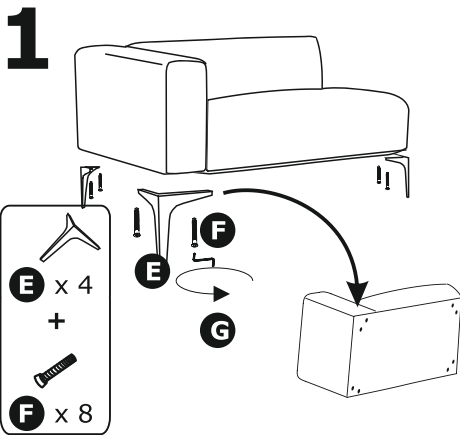

JANTE

Polsterecke rechts

20 min

- | | |
|----------------------------------|------------------------------|
| (D) Montageanleitung | (GB) Assembly instructions |
| (FR) Notice de montage | (IT) Istruzioni di montaggio |
| (NL) Handleiding voor de montage | (PL) Instrukcja montażu |
| (CZ) Montážní návod | (SK) Návod na montáž |
| (HU) Szerelési útmutató | (RO) Instrucțiuni de montaj |
| (TR) Montaj talimatı | (RU) Инструкция по монтажу |