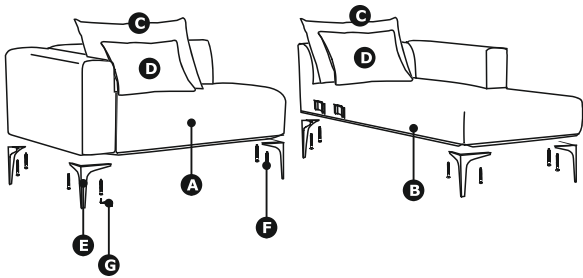

JANTE

Polsterecke rechts

20 min

- | | |
|----------------------------------|------------------------------|
| (D) Montageanleitung | (GB) Assembly instructions |
| (FR) Notice de montage | (IT) Istruzioni di montaggio |
| (NL) Handleiding voor de montage | (PL) Instrukcja montażu |
| (CZ) Montážní návod | (SK) Návod na montáž |
| (HU) Szerelési útmutató | (RO) Instrucțiuni de montaj |
| (TR) Montaj talimatı | (RU) Инструкция по монтажу |