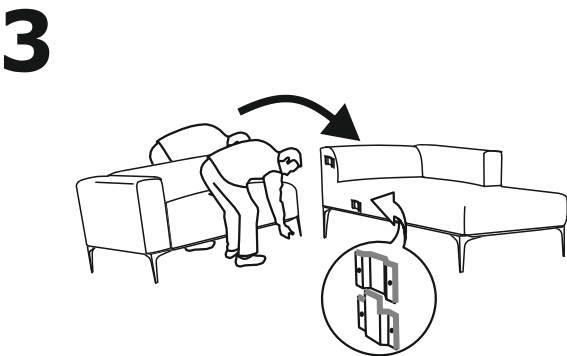

JANTE

Polsterecke rechts

20 min

- | | |
|----------------------------------|------------------------------|
| (D) Montageanleitung | (GB) Assembly instructions |
| (FR) Notice de montage | (IT) Istruzioni di montaggio |
| (NL) Handleiding voor de montage | (PL) Instrukcja montażu |
| (CZ) Montážní návod | (SK) Návod na montáž |
| (HU) Szerelési útmutató | (RO) Instrucțiuni de montaj |
| (TR) Montaj talimatı | (RU) Инструкция по монтажу |