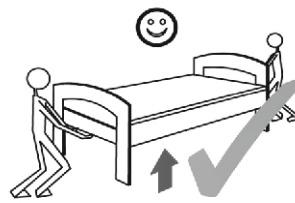

JANTE

Polsterecke rechts

20 min

- | | |
|----------------------------------|------------------------------|
| (D) Montageanleitung | (GB) Assembly instructions |
| (FR) Notice de montage | (IT) Istruzioni di montaggio |
| (NL) Handleiding voor de montage | (PL) Instrukcja montażu |
| (CZ) Montážní návod | (SK) Návod na montáž |
| (HU) Szerelési útmutató | (RO) Instrucțiuni de montaj |
| (TR) Montaj talimatı | (RU) Инструкция по монтажу |