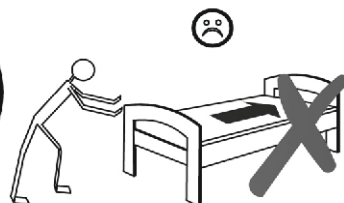

JANTE

Polsterecke rechts

20 min

- | | |
|----------------------------------|------------------------------|
| (D) Montageanleitung | (GB) Assembly instructions |
| (FR) Notice de montage | (IT) Istruzioni di montaggio |
| (NL) Handleiding voor de montage | (PL) Instrukcja montażu |
| (CZ) Montážní návod | (SK) Návod na montáž |
| (HU) Szerelési útmutató | (RO) Instrucțiuni de montaj |
| (TR) Montaj talimatı | (RU) Инструкция по монтажу |