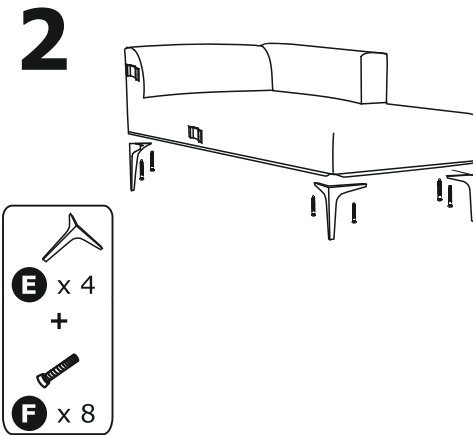

JANTE

Polsterecke rechts

20 min

- | | |
|----------------------------------|------------------------------|
| (D) Montageanleitung | (GB) Assembly instructions |
| (FR) Notice de montage | (IT) Istruzioni di montaggio |
| (NL) Handleiding voor de montage | (PL) Instrukcja montażu |
| (CZ) Montážní návod | (SK) Návod na montáž |
| (HU) Szerelési útmutató | (RO) Instrucțiuni de montaj |
| (TR) Montaj talimatı | (RU) Инструкция по монтажу |