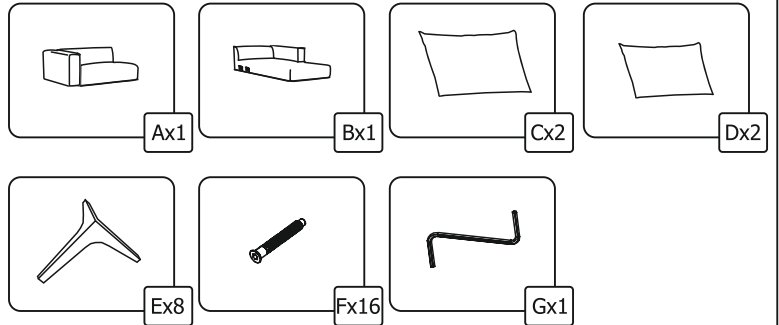

JANTE

Polsterecke rechts

20 min

- | | |
|----------------------------------|------------------------------|
| (D) Montageanleitung | (GB) Assembly instructions |
| (FR) Notice de montage | (IT) Istruzioni di montaggio |
| (NL) Handleiding voor de montage | (PL) Instrukcja montażu |
| (CZ) Montážní návod | (SK) Návod na montáž |
| (HU) Szerelési útmutató | (RO) Instrucțiuni de montaj |
| (TR) Montaj talimatı | (RU) Инструкция по монтажу |