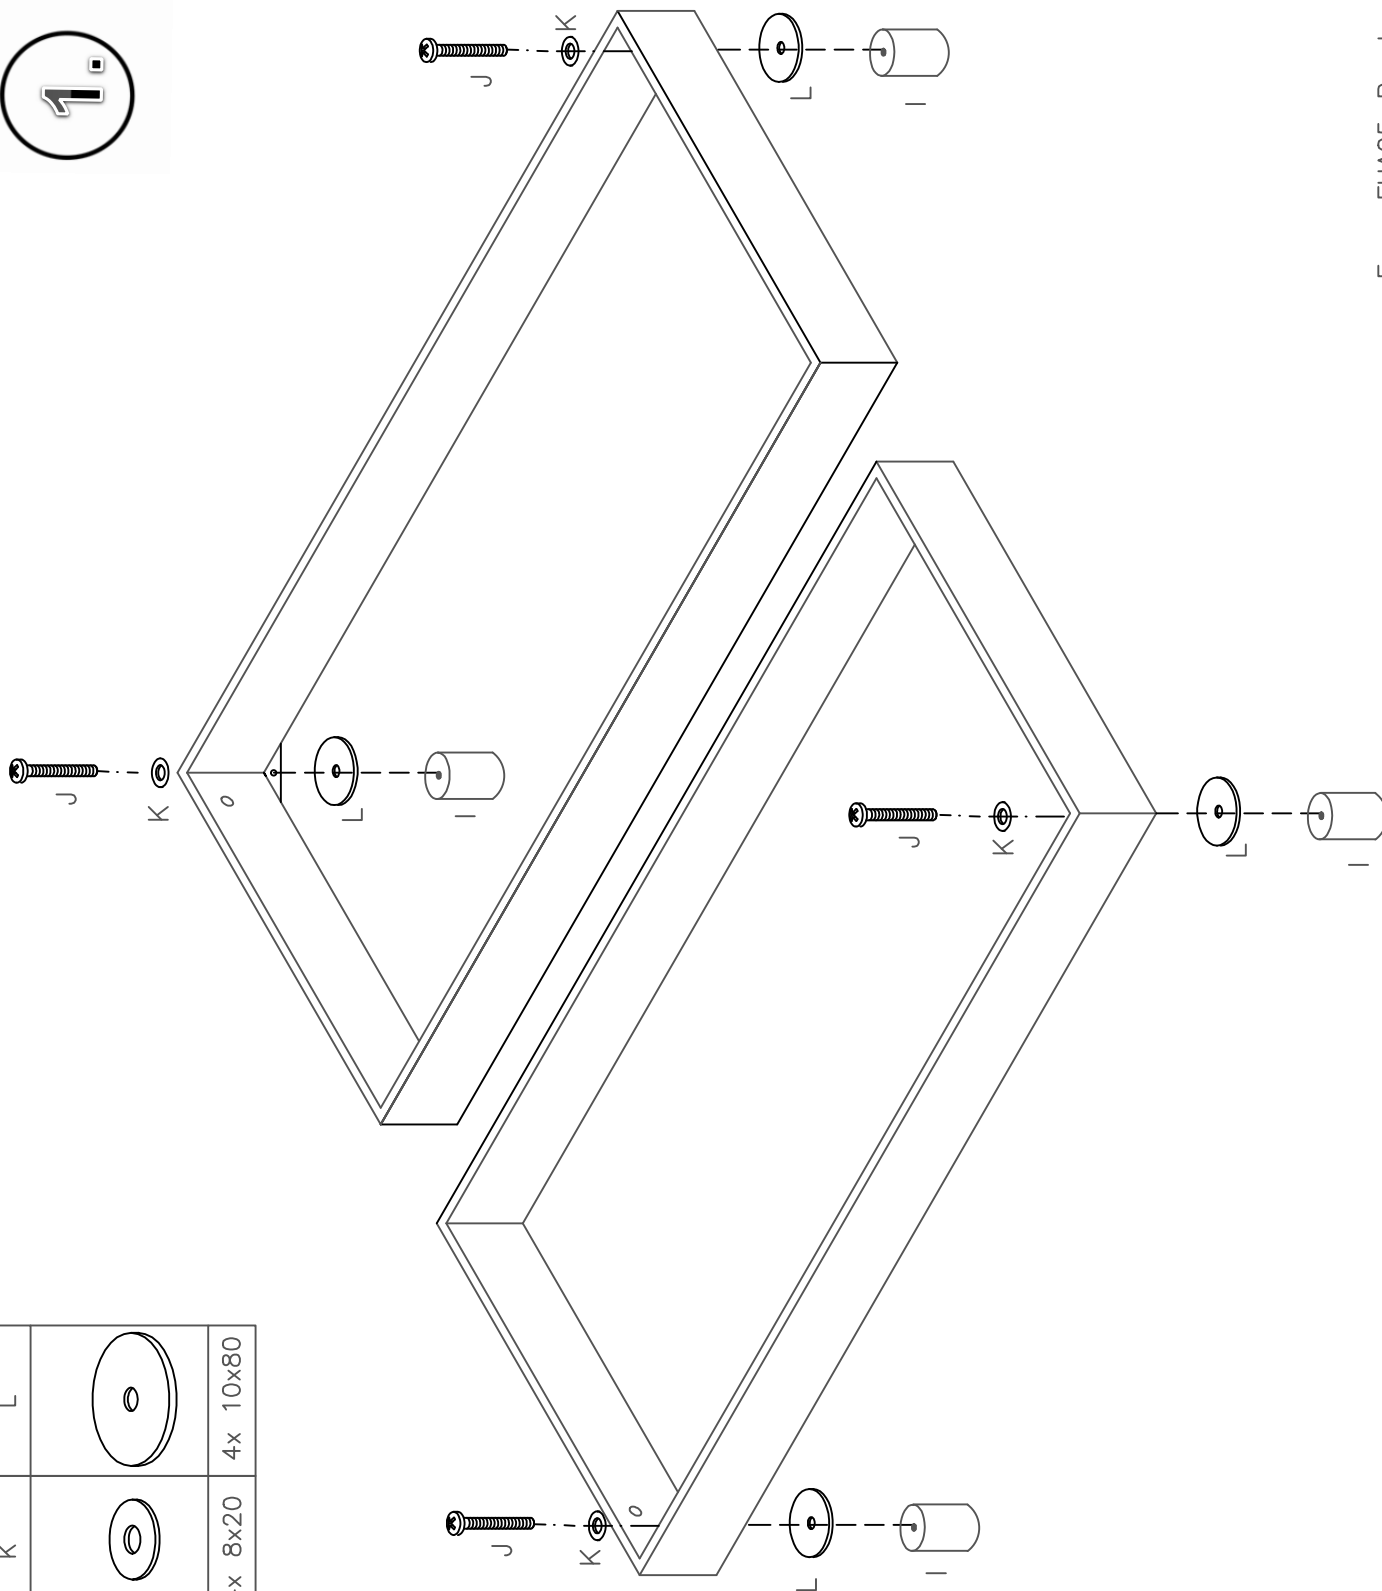

RU инструкция по сборке

PL Instrukcja montażu

SK Návod na montáž

HU Szerelési útmutató

TR Montaj talimatı

0
10
20
30
40
50
60
70
80
90
100
110
120
130
140
150
160
170
180
190
200

Service • Assistenza • Dienstverlening • Serwis Servis • Szerviz • Сервисная служба	
Name • Nom • Nome • Naam Nazwa • Jméno • Názov • Név Denumire • İsim • Название	Odilo DB
Nr. • No. • N° • Номер • Č • Sz	SH55
Typ • Type • Tip • Típus • Tipo Тип	BS

A	B	C	D	E	F	G	H	I	J	K	L
4x 8x70	4x 8x40	4x M8	5x 6x45	5x M6	5x M6	5x M6	2x	4x	4x 8x50	4x 8x20	4x 10x80

I		4x
J		4x 8x50
K		4x 8x20
L		4x 10x80

D		5x 6x45
E		5x M6
F		5x M6
G		5x M6
H		2x

<p>A</p>  <p>4x 8x70</p>	<p>B</p>  <p>4x 8x40</p>	<p>C</p>  <p>4x M8</p>	<p>Achtung! Schrauben nicht überdrehen FR Attention! Ne serrez pas trop CZ Dávej Pozor! Nepřetahujte RO Ai Grija! Nu strângeți PL Uwaga! Nie dokręcać zbyt mocno HU Vigyázz! Ne húzza túl</p>	<p>GB Watch Out! Do not over tighten NL Let Op! Niet te vast IT Attenzione! Non stringere RU Осторожно! Не затягивайте SK Dávaj Pozor! Nepretahujte TR Dikkat! Üzerinde sıkmayın</p>
---	---	---	---	---