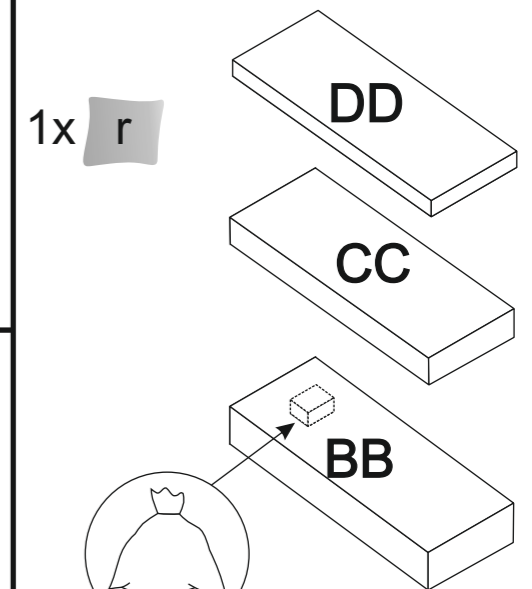

LONDON 90 LED RGB

- (DE) Montageanleitung
- (PL) Instrukcja montażu
- (NL) Handleiding voor de montage
- (GB) Assembly instructions
- (TR) Montaj talimatı
- (RU) Инструкция по монтажу
- (IT) Istruzioni di montaggio
- (FR) Notice de montage
- (RO) Instrucțiuni de asamblare
- (SK) Montážny návod
- (CZ) Montážní návod
- (HU) Szerelési útmutató

Name - Nazwa - Naam - Name - Isim - название
Nome - Nom - Numele - Meno - Jméno - Neve

LONDON 90 LED RGB

2x a	2x b	2x c	2x (M8x40) d	4x (4x20) e	2x (M8x60) f	2x Ø8 g
2x Ø8 i	2x M8 j	4x Ø35 m	2x Ø60 n	2x p	1x r	

Service - Servis - Dienstverlening - Servis - Serwis - Сервисная служба - Servizio - Service
Serviciu - Služby - Szolgáltatás

COLLI 1

COLLI 2

COLLI 3

Ver: 21.03.19

LONDON 90 LED RGB