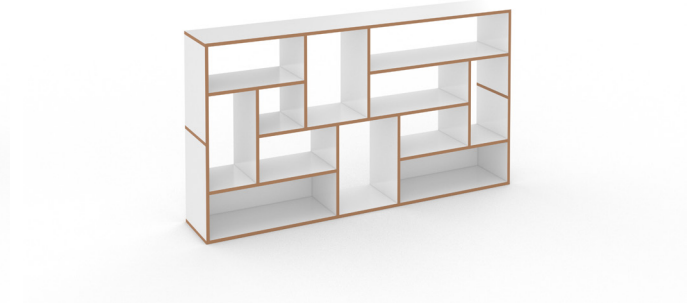

aufbauanleitung
instructions
notice de montage

Tojo™

hanibal (low / side / med / high)

design: FLOID Produktdesign

low

side

med

high

low

side

med

high

H - Elements - 80 - Base

1

2

3