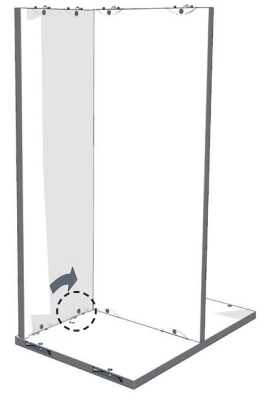

H - Elements - 80 - Base

1

2

3

4

5

6