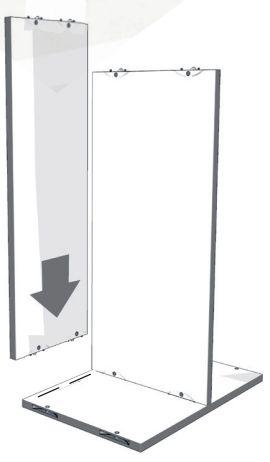

aufbauanleitung
instructions
notice de montage

Tojo™

hanibal (low / side / med / high)

design: FLOID Produktdesign

low

side

med

high

low

side

med

high

H - Elements - 80 - Base

1

2

3