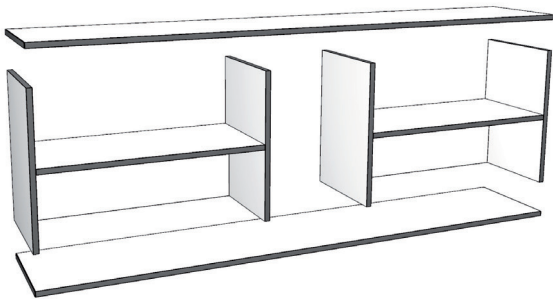

aufbauanleitung
instructions
notice de montage

Tojo™

hanibal (low / side / med / high)

design: FLOID Produktdesign

low

side

med

high

low

side

med

high

H - Elements - 80 - Base

1

2

3