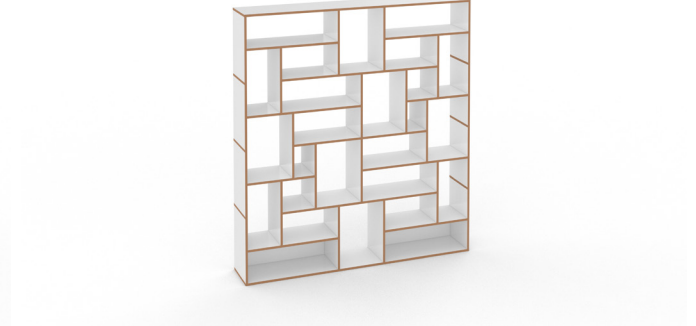

aufbauanleitung
instructions
notice de montage

Tojo™

hanibal (low / side / med / high)

design: FLOID Produktdesign

low

side

med

high

low

side

med

high

H - Elements - 80 - Base

1

2

3