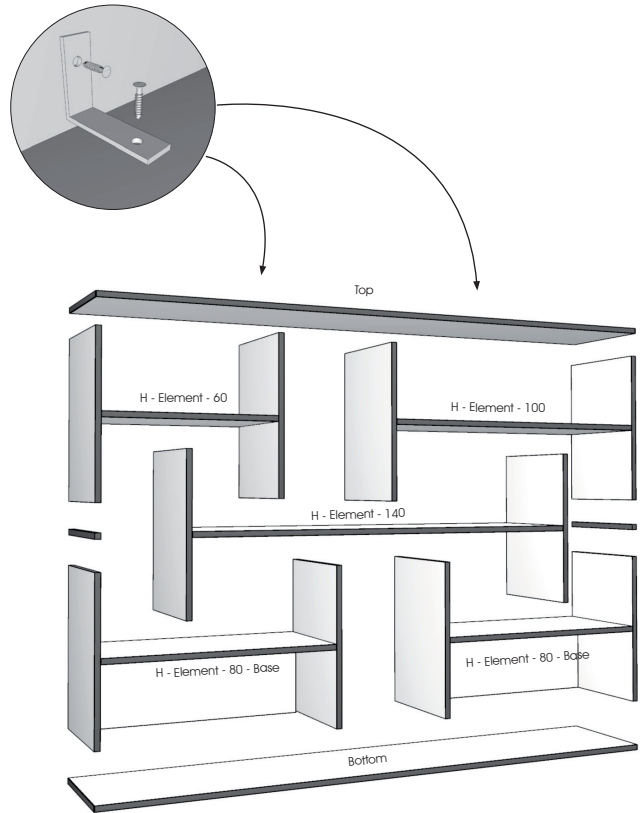

aufbauanleitung
instructions
notice de montage

Tojo™

hanibal (low / side / med / high)

design: FLOID Produktdesign

low

side

med

high

low

side

med

high

H - Elements - 80 - Base

1

2

3