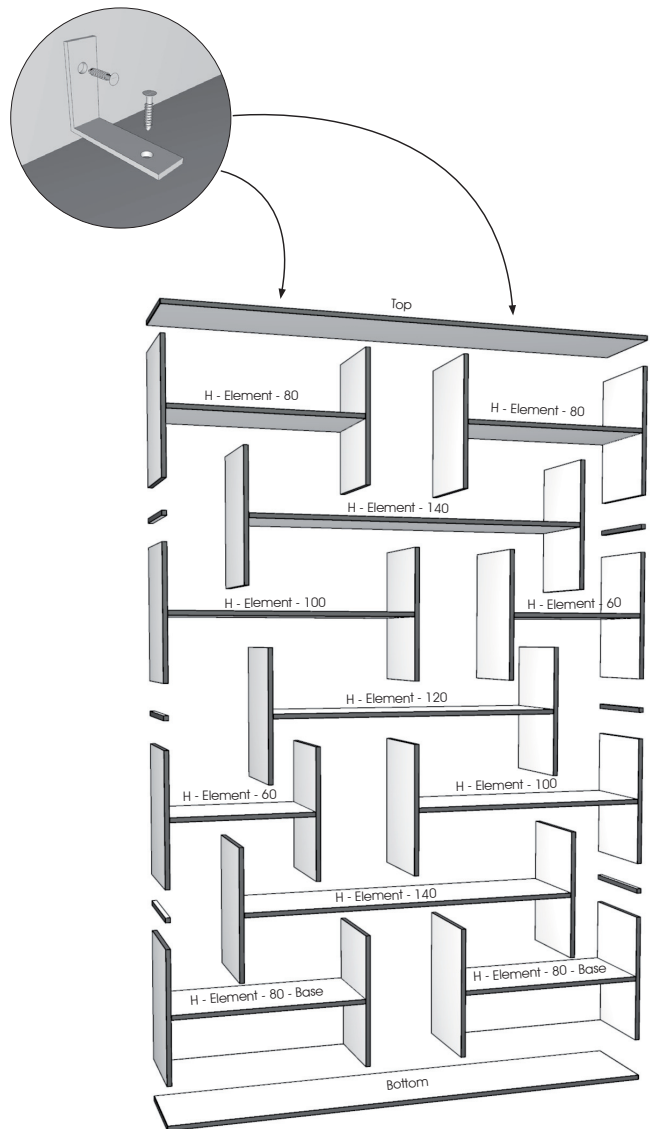

aufbauanleitung
instructions
notice de montage

Tojo™

hanibal (low / side / med / high)

design: FLOID Produktdesign

low

side

med

high

low

side

med

high

H - Elements - 80 - Base

1

2

3

4

5

6