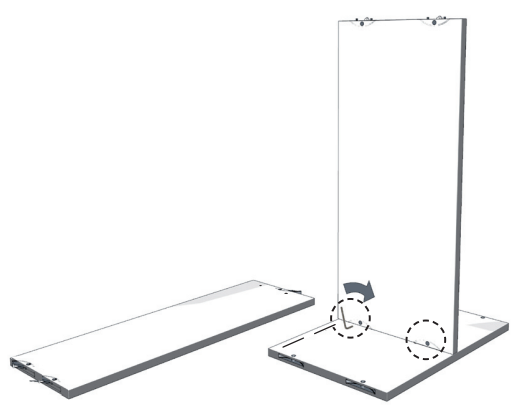

aufbauanleitung
instructions
notice de montage

Tojo™

hanibal (low / side / med / high)

design: FLOID Produktdesign

low

side

med

high

low

side

med

high

H - Elements - 80 - Base

1

2

3