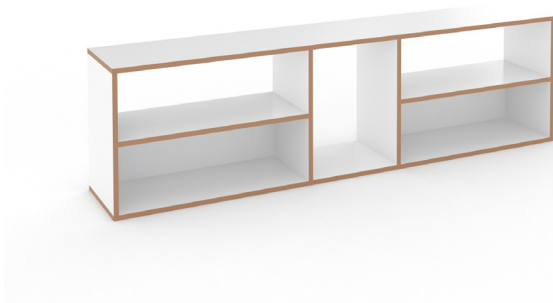

aufbauanleitung
instructions
notice de montage

Tojo™

hanibal (low / side / med / high)

design: FLOID Produktdesign

low

side

med

high

low

side

med

high

H - Elements - 80 - Base

1

2

3