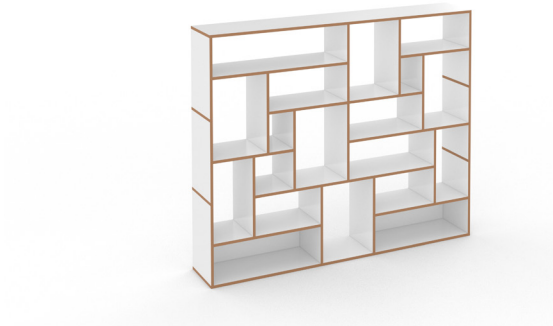

aufbauanleitung
instructions
notice de montage

Tojo™

hanibal (low / side / med / high)

design: FLOID Produktdesign

low

side

med

high

low

side

med

high

H - Elements - 80 - Base

1

2

3