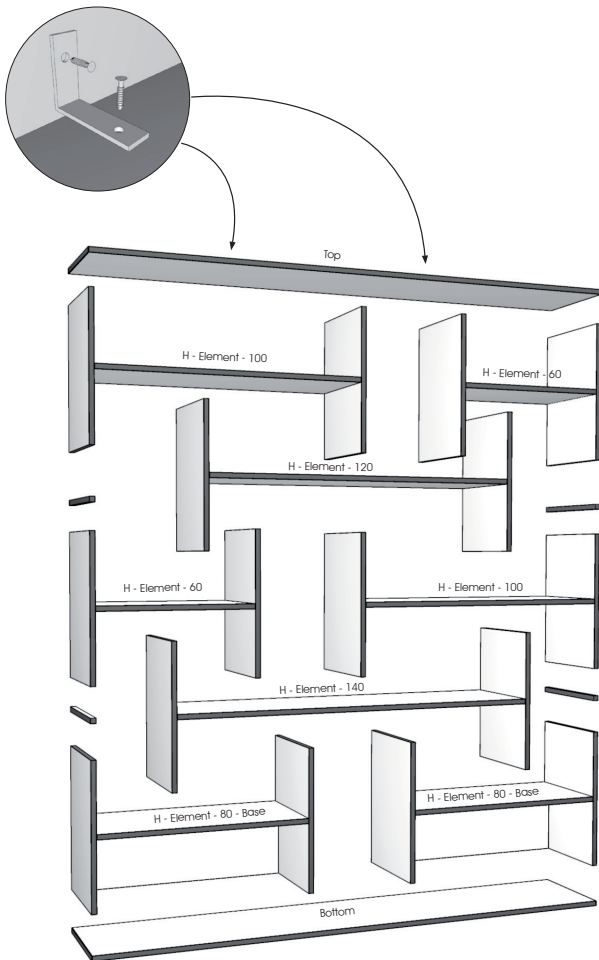

aufbauanleitung
instructions
notice de montage

Tojo™

hanibal (low / side / med / high)

design: FLOID Produktdesign

low

side

med

high

low

side

med

high

H - Elements - 80 - Base

1

2

3