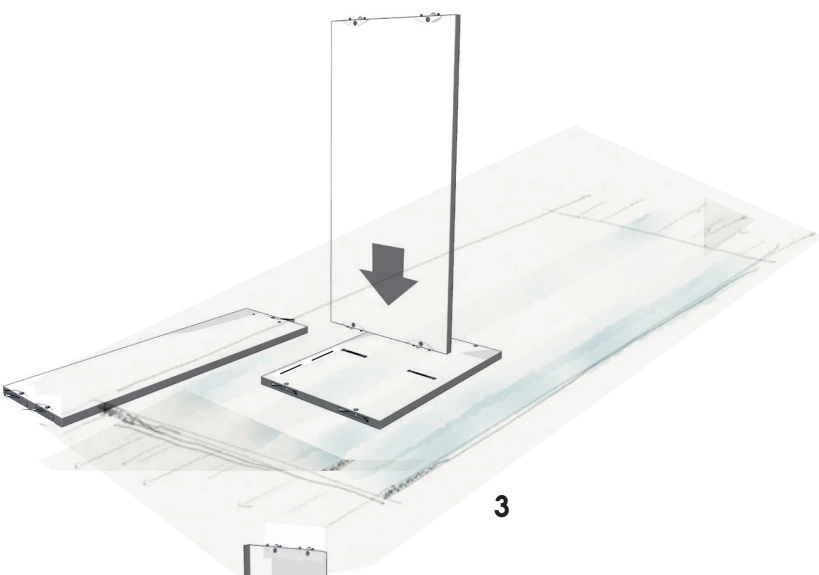

aufbauanleitung
instructions
notice de montage

Tojo™

hanibal (low / side / med / high)

design: FLOID Produktdesign

low

side

med

high

low

side

med

high

H - Elements - 80 - Base

1

2

3