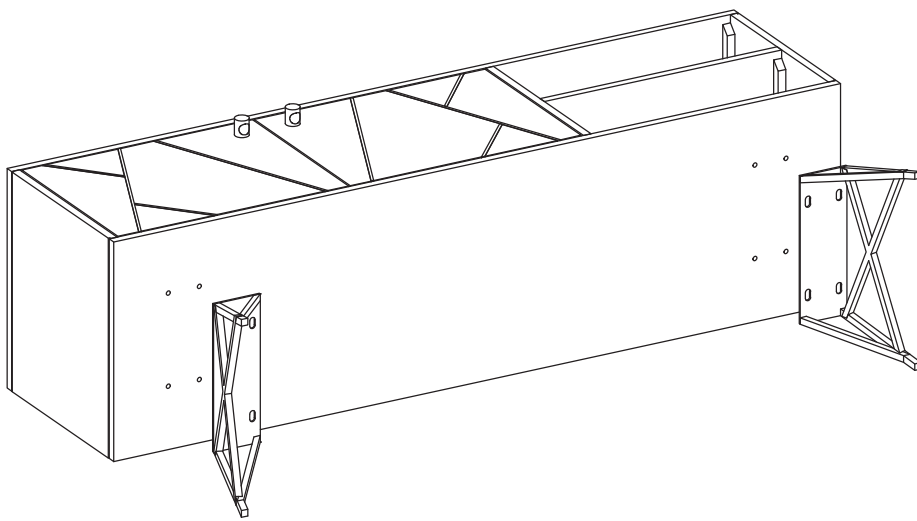

ASSEMBLY INSTRUCTIONS

Ref.No. 66924

Kit Contents:-

1.Allen Bolt - 8 pcs.

2.Washer - 8 pcs.

3.Allen key - 1 pc.

Ø6x16mm

①