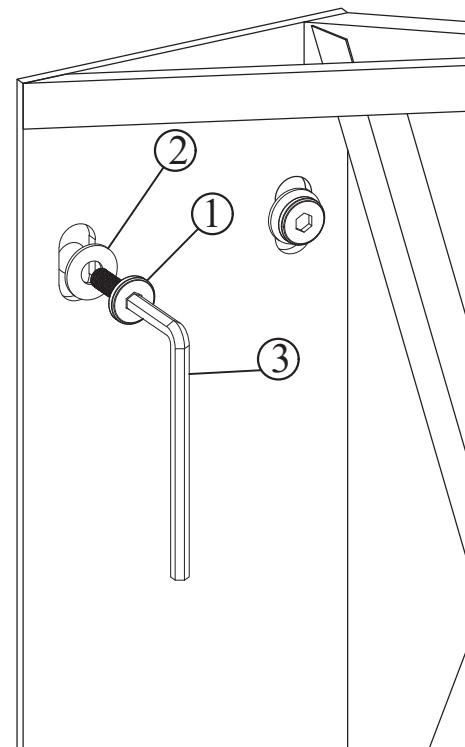

ASSEMBLY INSTRUCTIONS

Ref.No. 66924

Kit Contents:-

1.Allen Bolt - 8 pcs.

2.Washer - 8 pcs.

3.Allen key - 1 pc.

Ø6x16mm

①

②

③

④