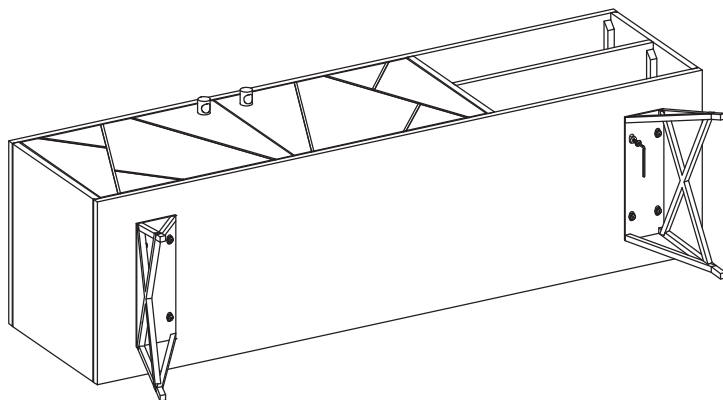

ASSEMBLY INSTRUCTIONS

Ref.No. 66924

Kit Contents:-

1.Allen Bolt - 8 pcs.

2.Washer - 8 pcs.

3.Allen key - 1 pc.

Ø6x16mm

①

②

③

④