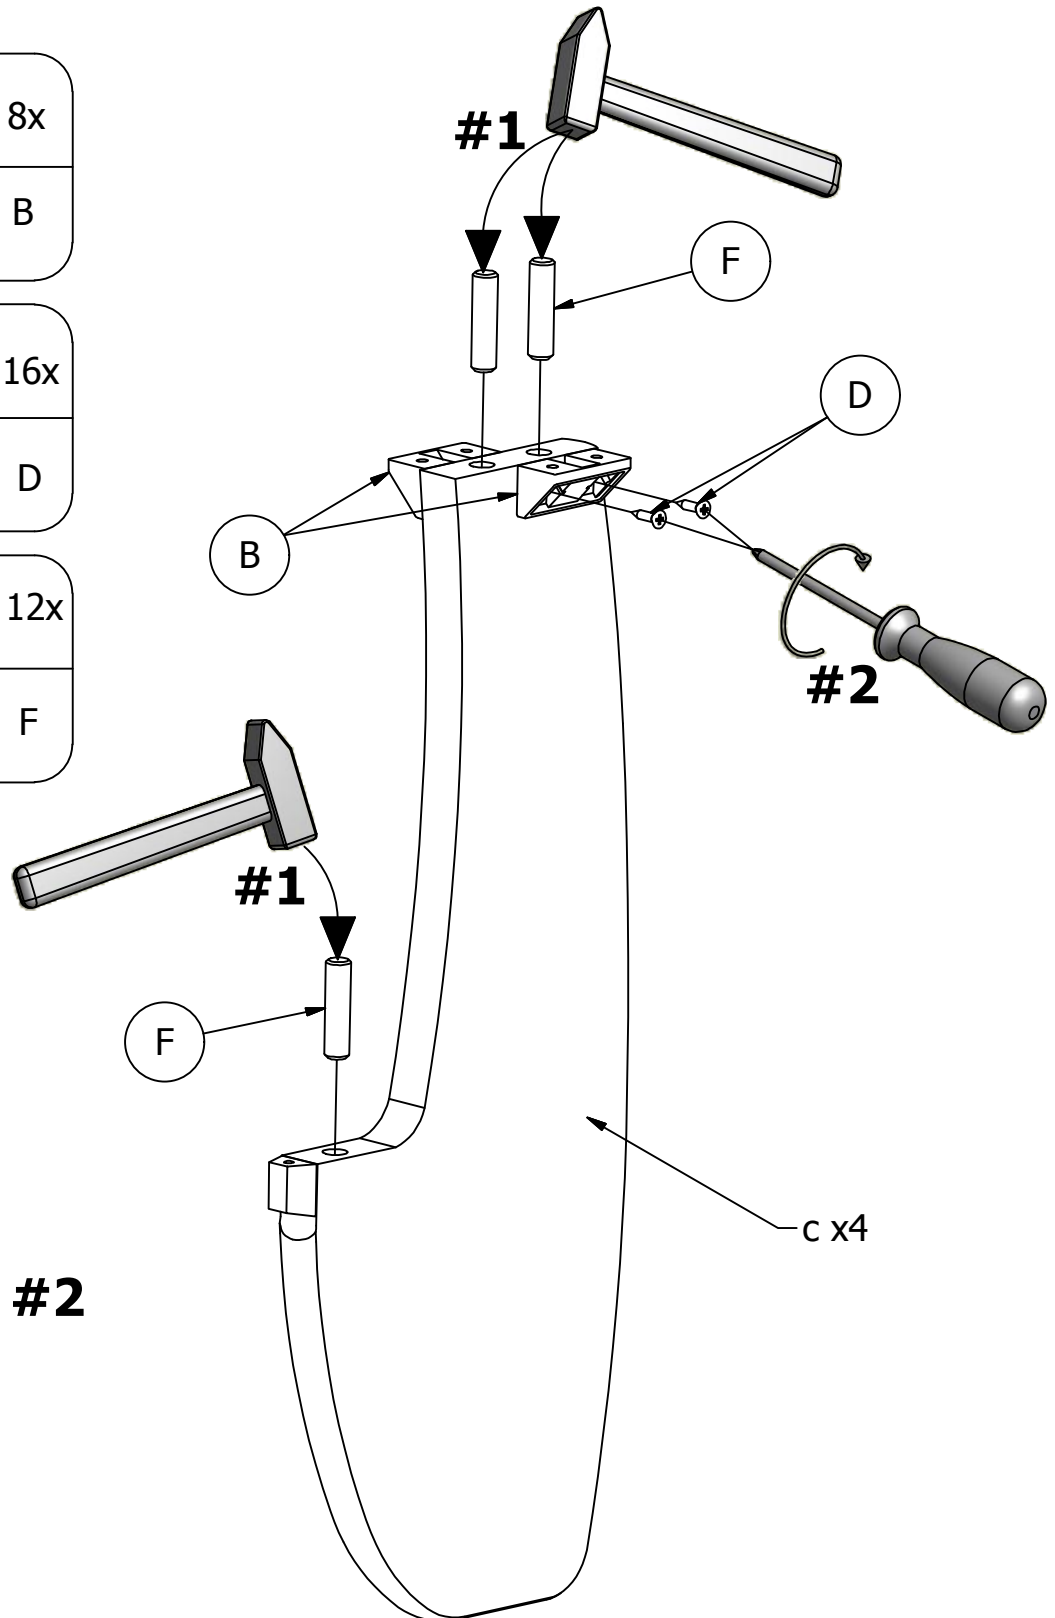

ART.NR. - 39816114, 49334920

- | | |
|---------------------------------------|-----------------------------------|
| D Montageanleitung | GB Assembly instructions |
| FR Notice de montage | IT Istruzioni di montaggio |
| NL Handleiding voor de montage | PL Instrukcja montażu |
| CZ Montážní návod | SK Návod na montáž |
| HU Szerelési útmutató | RO Instrucțiuni de montaj |
| TR Montaj talimatı | RU Инструкция по монтажу |
| | HR Shema montaže |

#1 -> #2

	8x
	A

	4x
	C

 Ø3,5x15	16x
	D

#3 -> #4 -> #5 -> #6

#7 -> #8 -> #9 -> #10