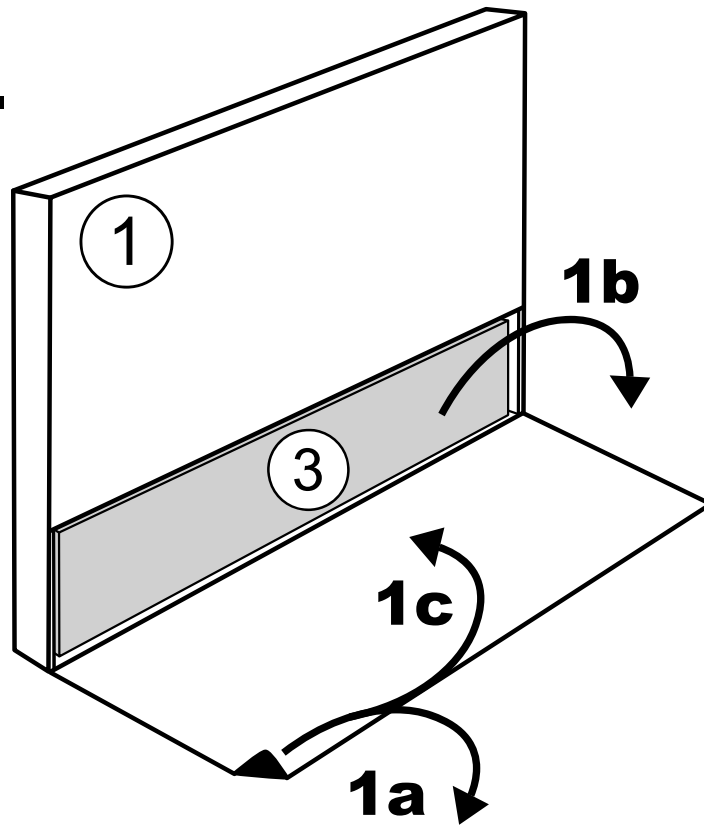

RIVA by meise (KB-597)

160 cm
 180 cm
 200 cm

A-12	B-12	C-12	D-12	E-12	F-12	G-12	H-12	I-12
4	4	6	20	-	1	-	4	4
				-		-		
H 200	-	-	M6*25		2012*154*70		M8	M6*20
J-12	K-12	LL/LR-12	M-12	N-12	O-12	P-12	Q-12	R-12
-	-	-	-	1 / 1	4	-	-	-
-	-	-	-			-	-	-
				10 / 13	M8			
S-12	T-12	UL/UR-12	V-12	W-12	X-12	Y-12	Z-12	AA-12
2	-	-	1	6	-	20	-	8
	-	-			-		-	
1520*38*38			5	M6		M8*25		M8*60
AB-12	AD-12	AE-12	AG-12					
4	2	6	1					
								
M8	590/690/790 *30*20	4*40	Set					
								
		60 min		< 120 KG < 120 KG				

1

1.

2.

2

1.

2.

3.

4.