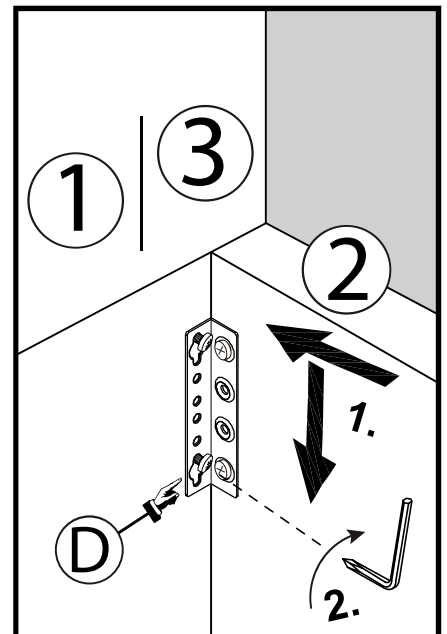

RIVA by meise (KB-597)

160 cm
 180 cm
 200 cm

A-12	B-12	C-12	D-12	E-12	F-12	G-12	H-12	I-12
4	4	6	20	-	1	-	4	4
				-		-		
H 200	-	-	M6*25		2012*154*70		M8	M6*20
J-12	K-12	LL/LR-12	M-12	N-12	O-12	P-12	Q-12	R-12
-	-	-	-	1 / 1	4	-	-	-
-	-	-	-			-	-	-
				10 / 13	M8			
S-12	T-12	UL/UR-12	V-12	W-12	X-12	Y-12	Z-12	AA-12
2	-	-	1	6	-	20	-	8
	-	-			-		-	
1520*38*38			5	M6		M8*25		M8*60
AB-12	AD-12	AE-12	AG-12					
4	2	6	1					
								
M8	590/690/790 *30*20	4*40	Set					
								
		60 min		< 120 KG < 120 KG				

1

1.

2.

2

1.

2.

3.

4.