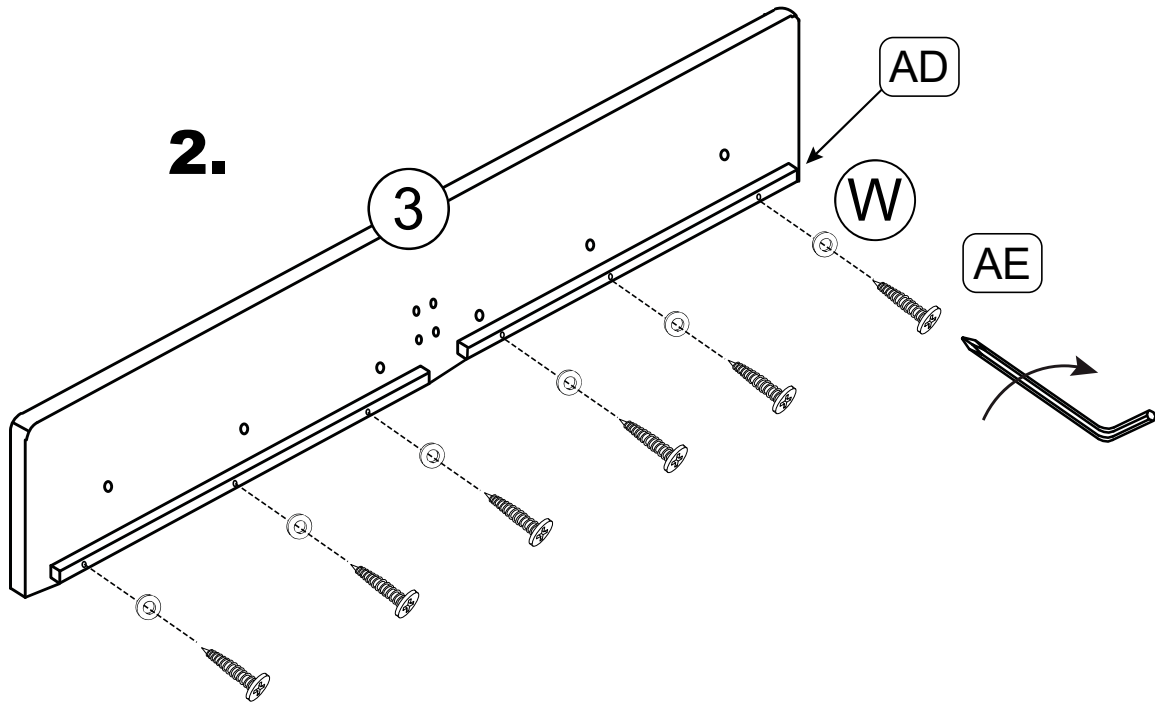

RIVA by meise (KB-597)

160 cm
 180 cm
 200 cm

A-12	B-12	C-12	D-12	E-12	F-12	G-12	H-12	I-12
4	4	6	20	-	1	-	4	4
				-		-		
H 200	-	-	M6*25		2012*154*70		M8	M6*20
J-12	K-12	LL/LR-12	M-12	N-12	O-12	P-12	Q-12	R-12
-	-	-	-	1 / 1	4	-	-	-
-	-	-	-			-	-	-
				10 / 13	M8			
S-12	T-12	UL/UR-12	V-12	W-12	X-12	Y-12	Z-12	AA-12
2	-	-	1	6	-	20	-	8
	-	-			-		-	
1520*38*38			5	M6		M8*25		M8*60
AB-12	AD-12	AE-12	AG-12					
4	2	6	1					
								
M8	590/690/790 *30*20	4*40	Set					
								
		60 min		< 120 KG < 120 KG				

1

1.

2.

2

1.

2.

3.

4.