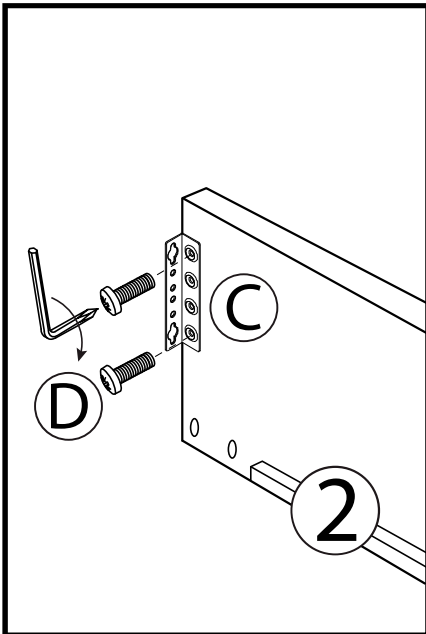

RIVA by meise (KB-597)

160 cm
 180 cm
 200 cm

A-12	B-12	C-12	D-12	E-12	F-12	G-12	H-12	I-12
4	4	6	20	-	1	-	4	4
				-		-		
H 200	-	-	M6*25		2012*154*70		M8	M6*20
J-12	K-12	LL/LR-12	M-12	N-12	O-12	P-12	Q-12	R-12
-	-	-	-	1 / 1	4	-	-	-
-	-	-	-			-	-	-
				10 / 13	M8			
S-12	T-12	UL/UR-12	V-12	W-12	X-12	Y-12	Z-12	AA-12
2	-	-	1	6	-	20	-	8
	-	-			-		-	
1520*38*38			5	M6		M8*25		M8*60
AB-12	AD-12	AE-12	AG-12					
4	2	6	1					
								
M8	590/690/790 *30*20	4*40	Set					
								
		60 min		< 120 KG < 120 KG				

1

1.

2.

2

1.

2.

3.

4.