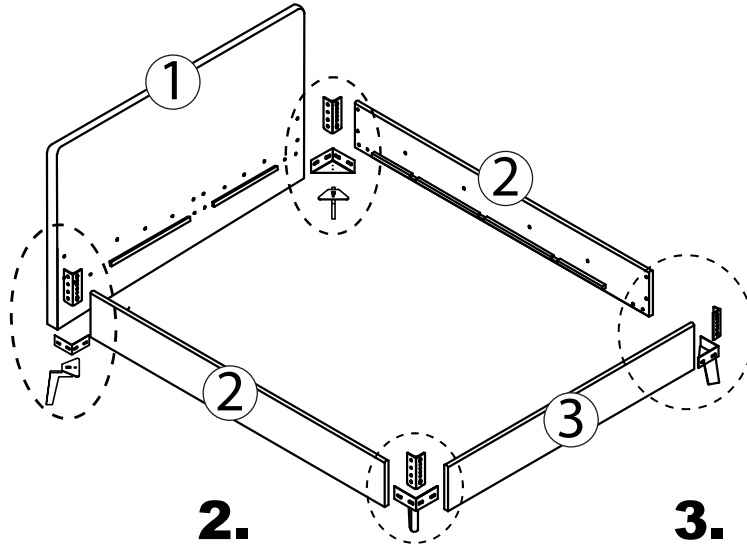

RIVA by meise (KB-597)

160 cm
 180 cm
 200 cm

A-12	B-12	C-12	D-12	E-12	F-12	G-12	H-12	I-12
4	4	6	20	-	1	-	4	4
				-		-		
H 200	-	-	M6*25		2012*154*70		M8	M6*20
J-12	K-12	LL/LR-12	M-12	N-12	O-12	P-12	Q-12	R-12
-	-	-	-	1 / 1	4	-	-	-
-	-	-	-			-	-	-
				10 / 13	M8			
S-12	T-12	UL/UR-12	V-12	W-12	X-12	Y-12	Z-12	AA-12
2	-	-	1	6	-	20	-	8
	-	-			-		-	
1520*38*38			5	M6		M8*25		M8*60
AB-12	AD-12	AE-12	AG-12					
4	2	6	1					
								
M8	590/690/790 *30*20	4*40	Set					
								
		60 min		< 120 KG < 120 KG				

1

1.

2.

2

1.

2.

3.

4.