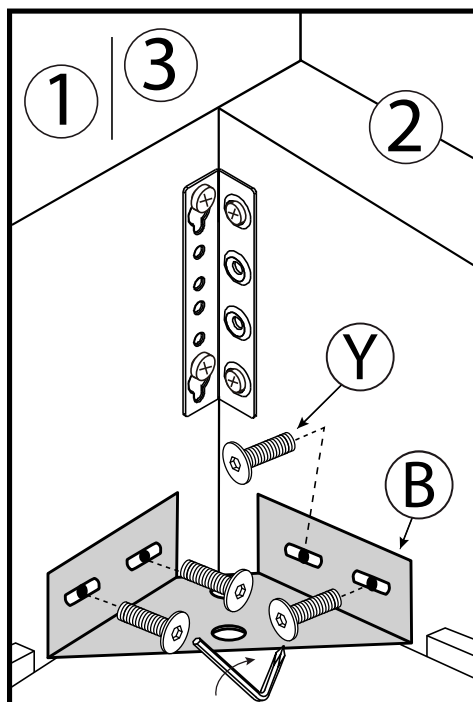

RIVA by meise (KB-597)

160 cm
 180 cm
 200 cm

A-12	B-12	C-12	D-12	E-12	F-12	G-12	H-12	I-12
4	4	6	20	-	1	-	4	4
				-		-		
H 200	-	-	M6*25		2012*154*70		M8	M6*20
J-12	K-12	LL/LR-12	M-12	N-12	O-12	P-12	Q-12	R-12
-	-	-	-	1 / 1	4	-	-	-
-	-	-	-			-	-	-
				10 / 13	M8			
S-12	T-12	UL/UR-12	V-12	W-12	X-12	Y-12	Z-12	AA-12
2	-	-	1	6	-	20	-	8
	-	-			-		-	
1520*38*38			5	M6		M8*25		M8*60
AB-12	AD-12	AE-12	AG-12					
4	2	6	1					
								
M8	590/690/790 *30*20	4*40	Set					
								
		60 min		< 120 KG < 120 KG				

1

1.

2.

2

1.

2.

3.

4.