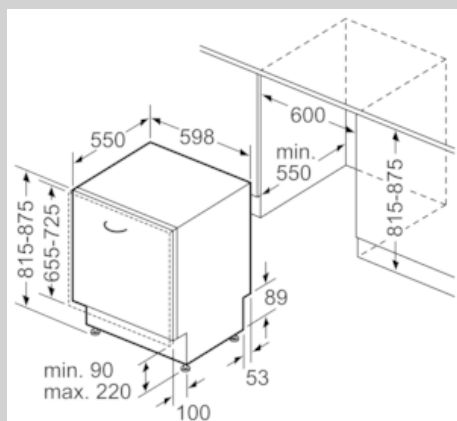

### Technische Informationen und Zubehör

- Neff AquaStop®
- Integrierter Glasschutz
- Salzeinfüllhilfe (Trichter)
- Inkl. Dampfschutz-Blech
- Gerätemaße (H x B x T): 81.5 cm x 59.8 cm x 55.0 cm

<sup>1</sup> auf einer Energieeffizienzklassen-Skala von A bis G

\* Garantiebedingungen finden Sie unter <https://www.neff-home.com/de/service/neff-garantien/herstellergarantie>

N 50, Vollintegrierter Geschirrspüler, 60 cm  
S155EAX05E

Maßzeichnungen

Maße in mm