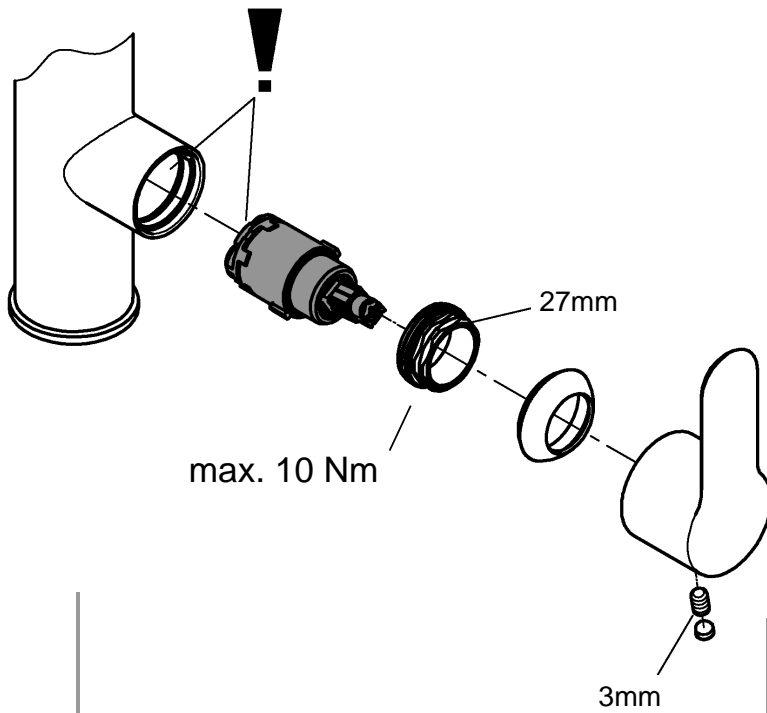

DIN
1988

DIN EN
806

1

2

3

SERVICE

Pure Freude
an Wasser

GROHE