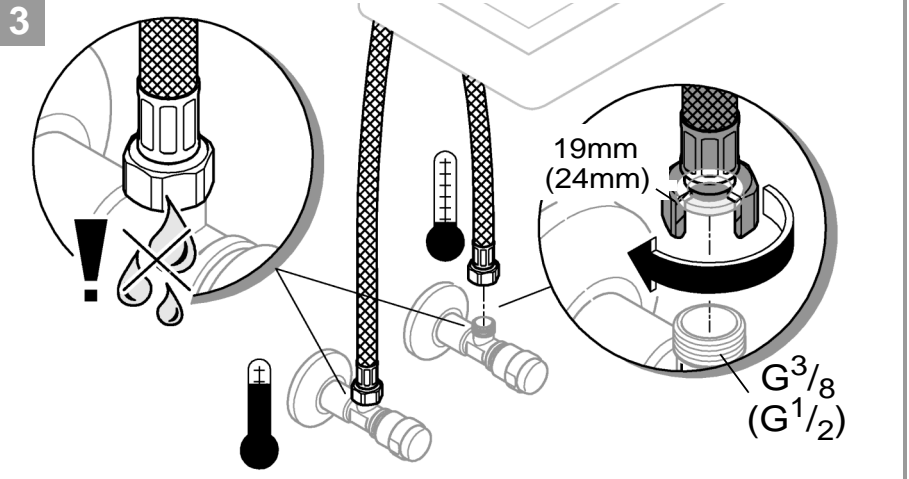

DIN
1988

DIN EN
806

1

2

3

SERVICE

Pure Freude
an Wasser

GROHE