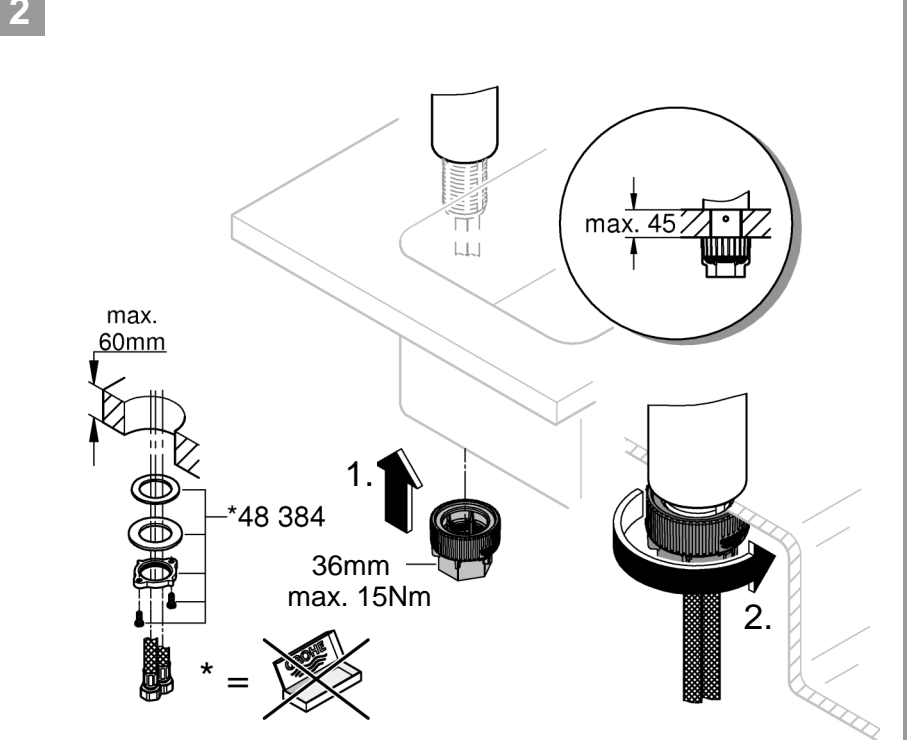

DIN
1988

DIN EN
806

1

2

3

SERVICE

Pure Freude
an Wasser

GROHE