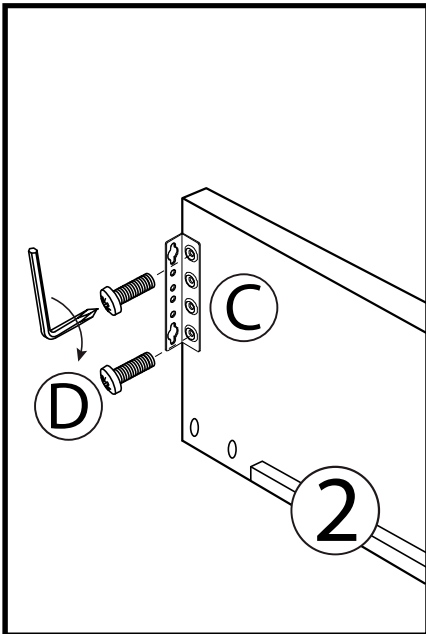

Meise Möbel GmbH & KG Klosterbauerschafter Straße 27 D-32278 Kirchlengern		<b>MATERA</b> by meise (B-514) Bettkasten / storage						160 cm 180 cm 200 cm	
A-111	B-111	C-111	D-111	E-111	F-111	G-111	H-111	I-111	
2	4	6	28	-	1	4	2	4	
				-		 160/180/200: 795/895/995* 995*5			
H 170	-	-	M6*35	-	2010*150*70	M8	M6*20		
J-111	K-111	LL/LR-111	M-111	N-111	O-111	P-111	Q-111	R-111	
6	2	2 / 2	4	2	2	2	4	16	
									
160/180/200: 793/893/993* 50*12	560*25*35	-	350 N	M8*25	M8	560*25*15	730*100*70	3,5*20	
S-111	T-111	UL/UR-111	V-111	W-111	X-111	Y-111	Z-111	AA-111	
2	16	1 / 1	1	8	8	16	6	14	
									
1520*36*36	Set	160/180/200: 79/89/99*195cm	5	M6	M6	M8*35	M8*40	M8*70	
AB-111	AC-111	AD-111	AE-111						
-	-	-	-						
-	-	-	-						
		 60 min		 < 120 KG < 120 KG					

**1**

**1.**

**2.**

**3.**

**4.**

**5.**

2

1.