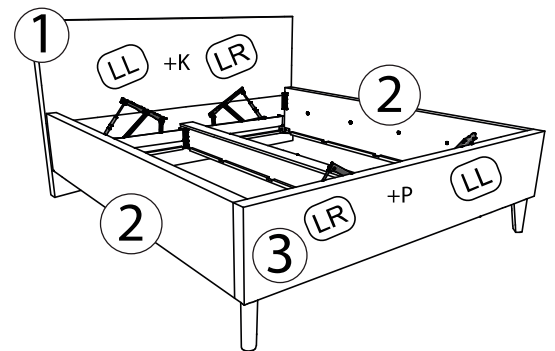

Meise Möbel GmbH & KG Klosterbauerschafter Straße 27 D-32278 Kirchlengern		<b>MATERA</b> by meise (B-514) Bettkasten / storage						160 cm 180 cm 200 cm	
A-111	B-111	C-111	D-111	E-111	F-111	G-111	H-111	I-111	
2	4	6	28	-	1	4	2	4	
				-		 160/180/200: 795/895/995* 995*5			
H 170	-	-	M6*35	-	2010*150*70	M8	M6*20		
J-111	K-111	LL/LR-111	M-111	N-111	O-111	P-111	Q-111	R-111	
6	2	2 / 2	4	2	2	2	4	16	
									
160/180/200: 793/893/993* 50*12	560*25*35	-	350 N	M8*25	M8	560*25*15	730*100*70	3,5*20	
S-111	T-111	UL/UR-111	V-111	W-111	X-111	Y-111	Z-111	AA-111	
2	16	1 / 1	1	8	8	16	6	14	
									
1520*36*36	Set	160/180/200: 79/89/99*195cm	5	M6	M6	M8*35	M8*40	M8*70	
AB-111	AC-111	AD-111	AE-111						
-	-	-	-						
-	-	-	-						
		 60 min		 < 120 KG < 120 KG					

**1**

**1.**

**2.**

**3.**

**4.**

**5.**

2

1.