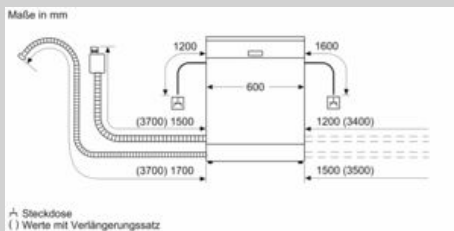

Ausstattung

Technische Daten

Energieeffizienzklasse (EU 2017/1369) : A
 Energieverbrauch des eco-Programms pro 100 Betriebszyklen (EU 2017/1369) : 54 kWh
 Höchste Anzahl von Maßgedecken (EU 2017/1369) : 14
 Wasserverbrauch in Litern im eco-Programm pro Betriebszyklus (EU 2017/1369) : 9,5 l
 Programmdauer (EU 2017/1369) : 4:55 h
 Luftschallemissionen (EU 2017/1369) : 43 dB(A) re 1 pW
 Luftschallemissionsklasse (EU 2017/1369) : B
 Bauform : Eingebaut
 Höhe der Arbeitsplatte : 0 mm
 Abmessungen des Gerätes : 865 x 598 x 550 mm
 Nischenmaße für Installation (H x B x T) : 865-925 x 600 x 550 mm
 Tiefe bei geöffneter Tür (90°) : 1200 mm
 Höhenverstellbare Füße : Ja - alle von vorne
 Höhenverstellung max. : 60 mm
 Verstellbarer Sockel : Horizontal und Vertikal
 Nettogewicht : 42,7 kg
 Bruttogewicht : 45,0 kg
 Anschlusswert : 2400 W
 Absicherung : 10 A
 Spannung : 220-240 V
 Frequenz : 50; 60 Hz
 Reparaturindex : 8,7
 Länge Anschlusskabel : 175 cm
 Steckerart : Schuko-/Gardy.m.Erdung
 Länge Zulaufschlauch : 165 cm
 Länge Ablaufschlauch : 190 cm
 EAN-Nummer : 4242004262268
 Art der Installation : Vollintegrierbar

Technische Informationen und Zubehör

- Aqua Stop: eine Neff Garantie bei Wasserschäden - ein Geräteleben lang*
- Kindersicherung (Öffnen durch zweimal drücken der Tür)
- SensorTüröffnung
- mit VarioScharnier
- Integrierter Glasschutz
- Salzeinfüllhilfe (Trichter)
- Inkl. Dampfschutz-Blech
- Gerätemaße (H x B x T): 86.5 cm x 59.8 cm x 55.0 cm

* Garantiebedingungen finden Sie unter <https://www.neff-home.com/de/service/neff-garantien/herstellergarantie>

N 70, Vollintegrierter Geschirrspüler, 60 cm, XXL
S297TCX00E

Maßzeichnungen

Maße in mm

▲ Steckdose
() Werte mit Verlängerungssatz