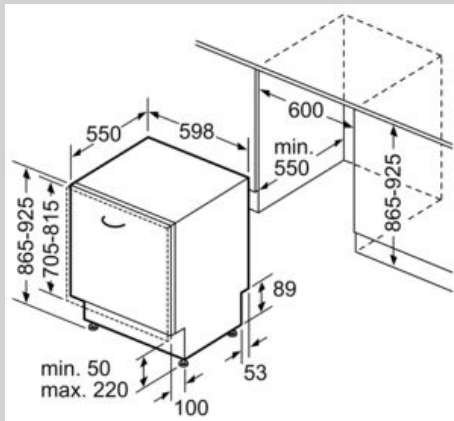

Ausstattung

Technische Daten

Energieeffizienzklasse (EU 2017/1369) : A
 Energieverbrauch des eco-Programms pro 100 Betriebszyklen (EU 2017/1369) : 54 kWh
 Höchste Anzahl von Maßgedecken (EU 2017/1369) : 14
 Wasserverbrauch in Litern im eco-Programm pro Betriebszyklus (EU 2017/1369) : 9,5 l
 Programmdauer (EU 2017/1369) : 4:55 h
 Luftschallemissionen (EU 2017/1369) : 43 dB(A) re 1 pW
 Luftschallemissionsklasse (EU 2017/1369) : B
 Bauform : Eingebaut
 Höhe der Arbeitsplatte : 0 mm
 Abmessungen des Gerätes : 865 x 598 x 550 mm
 Nischenmaße für Installation (H x B x T) : 865-925 x 600 x 550 mm
 Tiefe bei geöffneter Tür (90°) : 1200 mm
 Höhenverstellbare Füße : Ja - alle von vorne
 Höhenverstellung max. : 60 mm
 Verstellbarer Sockel : Horizontal und Vertikal
 Nettogewicht : 42,7 kg
 Bruttogewicht : 45,0 kg
 Anschlusswert : 2400 W
 Absicherung : 10 A
 Spannung : 220-240 V
 Frequenz : 50; 60 Hz
 Reparaturindex : 8,7
 Länge Anschlusskabel : 175 cm
 Steckerart : Schuko-/Gardy.m.Erdung
 Länge Zulaufschlauch : 165 cm
 Länge Ablaufschlauch : 190 cm
 EAN-Nummer : 4242004262268
 Art der Installation : Vollintegrierbar

Technische Informationen und Zubehör

- Aqua Stop: eine Neff Garantie bei Wasserschäden - ein Geräteleben lang*
- Kindersicherung (Öffnen durch zweimal drücken der Tür)
- SensorTüröffnung
- mit VarioScharnier
- Integrierter Glasschutz
- Salzeinfüllhilfe (Trichter)
- Inkl. Dampfschutz-Blech
- Gerätemaße (H x B x T): 86.5 cm x 59.8 cm x 55.0 cm

* Garantiebedingungen finden Sie unter <https://www.neff-home.com/de/service/neff-garantien/herstellergarantie>

N 70, Vollintegrierter Geschirrspüler, 60 cm, XXL
S297TCX00E

Maßzeichnungen

Maße in mm

▲ Steckdose
() Werte mit Verlängerungssatz