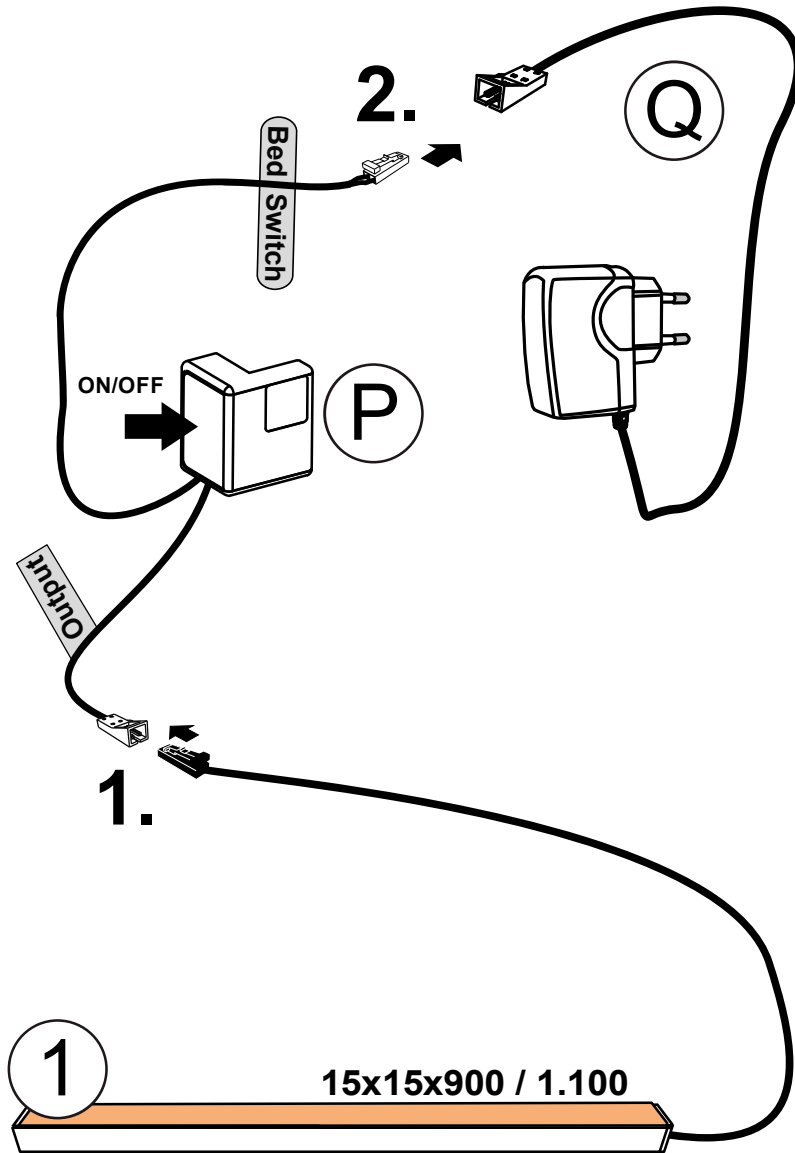

Meise Möbel GmbH & KG Klosterbauerschafter Straße 27 D-32278 Kirch Lengern		LAS VEGAS I by meise Bettkasten / storage							120 cm 140 cm
A-82-KD	B-82-KD	C-82-KD	D-82-KD	E-82-KD	F-82-KD	GL/GR-82	H-82-KD	I-82-KD	
2	2	4	4	-	-	1 / 1	2	4	
 H 50	 H 50	 4*70	 M8*50	-	-	 1200N	 36 cm	 M8*16	
J-82-KD	K-82-KD	L-82-KD	M-82-KD	N-82-KD	O-82-KD	P-82-KD	Q-82-KD	R-82-KD	
6	1	2	24	1	1	1	1	4	
 M8*20	 5	 820*95*60	 3,5*16	 3,5*16	 11*11	 6W	 6W	 M8*16	
S-82-KD	T-82-KD	U-82-KD	V-82-KD	W-82-KD	X-82-KD	Y-82-KD	Z-82-KD	AA-82-KD	
4	-	-	-	-	-	-	-	-	
 M8	-	-	-	-	-	-	-	-	
AB-82-KD	AC-82-KD	AD-82-KD	AE-82-KD	AF-82-KD	AG-82-KD	AH-82-KD	AI-82-KD	AJ-82-KD	
6	18	8	4	4	1	2	2	8	
	 M6*20	 M6*25	 M6	 M6	 1168 / 1368* 250	 978*1164 978*1364	 H 70		
 <p>Dieses Produkt enthält eine Lichtquelle der Energieeffizienzklasse G. This product contains a light source of energy efficiency class G.</p>		 							
		 60 min	 10/13 cm	 ≤ 120 KG < 120 KG					

3

4

5

6

7

8

9

10