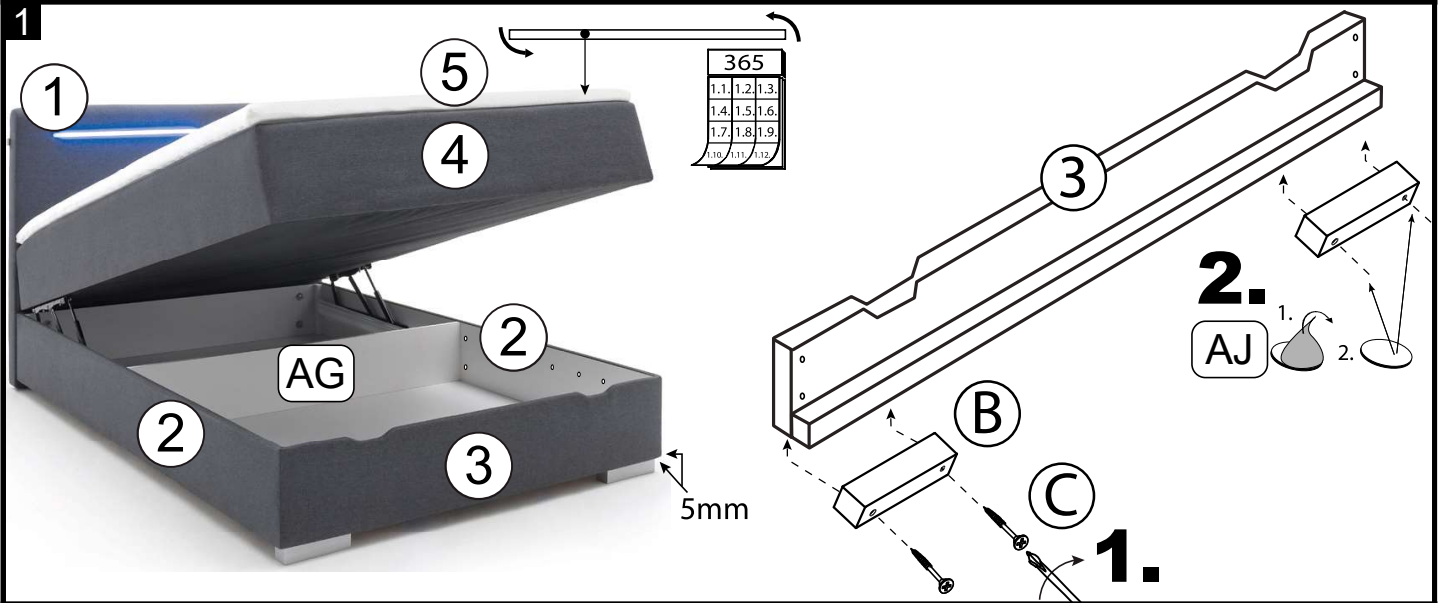

Meise Möbel GmbH & KG Klosterbauerschafter Straße 27 D-32278 Kirch Lengern		LAS VEGAS I by meise Bettkasten / storage							120 cm 140 cm
A-82-KD	B-82-KD	C-82-KD	D-82-KD	E-82-KD	F-82-KD	GL/GR-82	H-82-KD	I-82-KD	
2	2	4	4	-	-	1 / 1	2	4	
 H 50	 H 50	 4*70	 M8*50	-	-	 1200N	 36 cm	 M8*16	
J-82-KD	K-82-KD	L-82-KD	M-82-KD	N-82-KD	O-82-KD	P-82-KD	Q-82-KD	R-82-KD	
6	1	2	24	1	1	1	1	4	
 M8*20	 5	 820*95*60	 3,5*16	 3,5*16	 11*11	 6W	 6W	 M8*16	
S-82-KD	T-82-KD	U-82-KD	V-82-KD	W-82-KD	X-82-KD	Y-82-KD	Z-82-KD	AA-82-KD	
4	-	-	-	-	-	-	-	-	
 M8	-	-	-	-	-	-	-	-	
AB-82-KD	AC-82-KD	AD-82-KD	AE-82-KD	AF-82-KD	AG-82-KD	AH-82-KD	AI-82-KD	AJ-82-KD	
6	18	8	4	4	1	2	2	8	
	 M6*20	 M6*25	 M6	 M6	 1168 / 1368* 250	 978*1164 978*1364	 H 70		
 <p>Dieses Produkt enthält eine Lichtquelle der Energieeffizienzklasse G. This product contains a light source of energy efficiency class G.</p>		 							
		 60 min	 10/13 cm	 ≤ 120 KG < 120 KG					