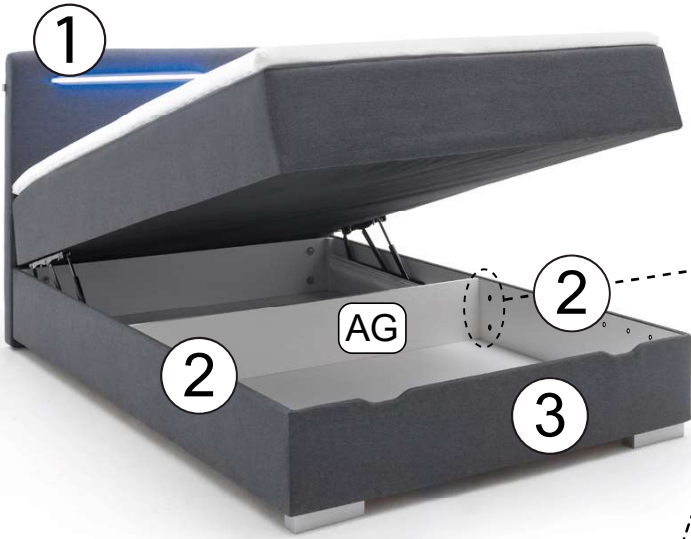

Meise Möbel GmbH & KG Klosterbauerschafter Straße 27 D-32278 Kirch Lengern		LAS VEGAS I by meise Bettkasten / storage							120 cm 140 cm
A-82-KD	B-82-KD	C-82-KD	D-82-KD	E-82-KD	F-82-KD	GL/GR-82	H-82-KD	I-82-KD	
2	2	4	4	-	-	1 / 1	2	4	
 H 50	 H 50	 4*70	 M8*50	-	-	 1200N	 36 cm	 M8*16	
J-82-KD	K-82-KD	L-82-KD	M-82-KD	N-82-KD	O-82-KD	P-82-KD	Q-82-KD	R-82-KD	
6	1	2	24	1	1	1	1	4	
 M8*20	 5	 820*95*60	 3,5*16	 3,5*16	 11*11	 6W	 6W	 M8*16	
S-82-KD	T-82-KD	U-82-KD	V-82-KD	W-82-KD	X-82-KD	Y-82-KD	Z-82-KD	AA-82-KD	
4	-	-	-	-	-	-	-	-	
 M8	-	-	-	-	-	-	-	-	
AB-82-KD	AC-82-KD	AD-82-KD	AE-82-KD	AF-82-KD	AG-82-KD	AH-82-KD	AI-82-KD	AJ-82-KD	
6	18	8	4	4	1	2	2	8	
	 M6*20	 M6*25	 M6	 M6	 1168 / 1368* 250	 978*1164 978*1364	 H 70		
 <p>Dieses Produkt enthält eine Lichtquelle der Energieeffizienzklasse G. This product contains a light source of energy efficiency class G.</p>		 							
		 60 min	 10/13 cm	 ≤ 120 KG < 120 KG					

3

4

5

6

7

8

9

10