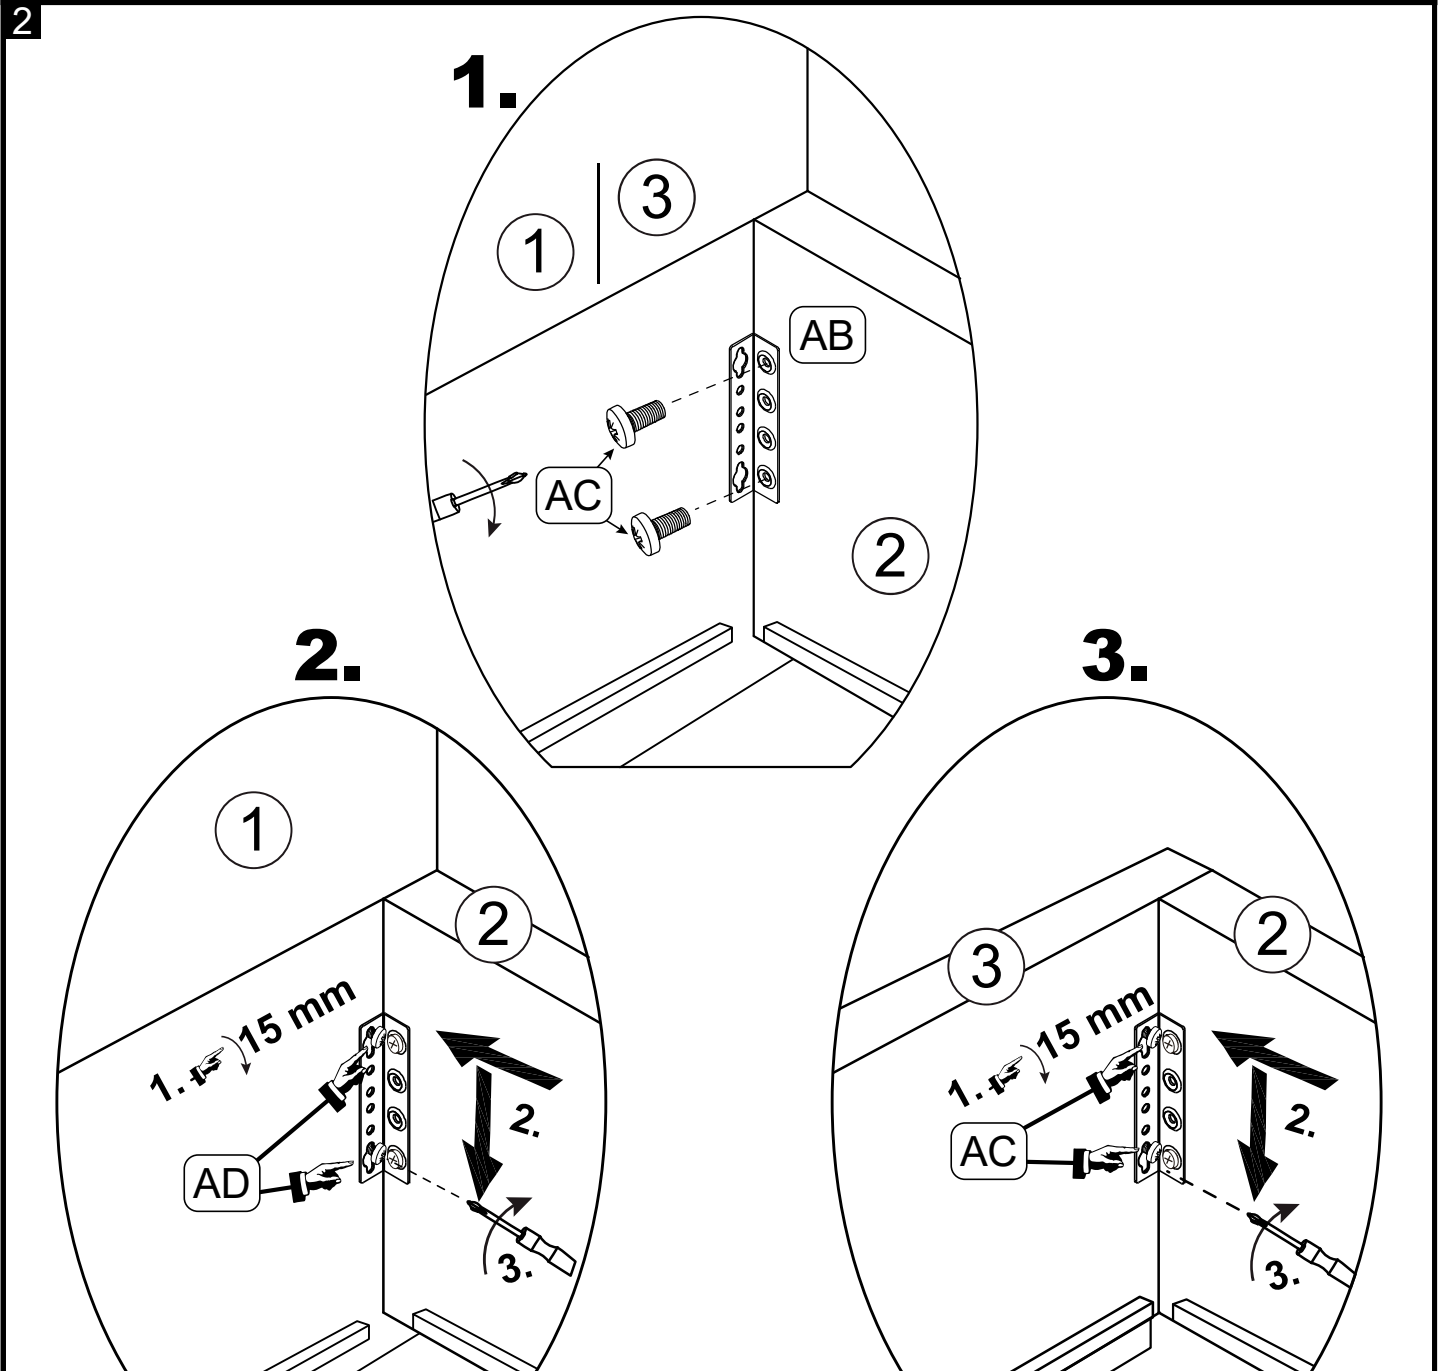

Meise Möbel GmbH & KG Klosterbauerschafter Straße 27 D-32278 Kirch Lengern		LAS VEGAS I by meise Bettkasten / storage							120 cm 140 cm
A-82-KD	B-82-KD	C-82-KD	D-82-KD	E-82-KD	F-82-KD	GL/GR-82	H-82-KD	I-82-KD	
2	2	4	4	-	-	1 / 1	2	4	
 H 50	 H 50	 4*70	 M8*50	-	-	 1200N	 36 cm	 M8*16	
J-82-KD	K-82-KD	L-82-KD	M-82-KD	N-82-KD	O-82-KD	P-82-KD	Q-82-KD	R-82-KD	
6	1	2	24	1	1	1	1	4	
 M8*20	 5	 820*95*60	 3,5*16	 3,5*16	 11*11	 6W	 6W	 M8*16	
S-82-KD	T-82-KD	U-82-KD	V-82-KD	W-82-KD	X-82-KD	Y-82-KD	Z-82-KD	AA-82-KD	
4	-	-	-	-	-	-	-	-	
 M8	-	-	-	-	-	-	-	-	
AB-82-KD	AC-82-KD	AD-82-KD	AE-82-KD	AF-82-KD	AG-82-KD	AH-82-KD	AI-82-KD	AJ-82-KD	
6	18	8	4	4	1	2	2	8	
	 M6*20	 M6*25	 M6	 M6	 1168 / 1368* 250	 978*1164 978*1364	 H 70		
 <p>Dieses Produkt enthält eine Lichtquelle der Energieeffizienzklasse G. This product contains a light source of energy efficiency class G.</p>		 							
		 60 min	 10/13 cm	 ≤ 120 KG < 120 KG					

3

4

5

6

7

8

9

10