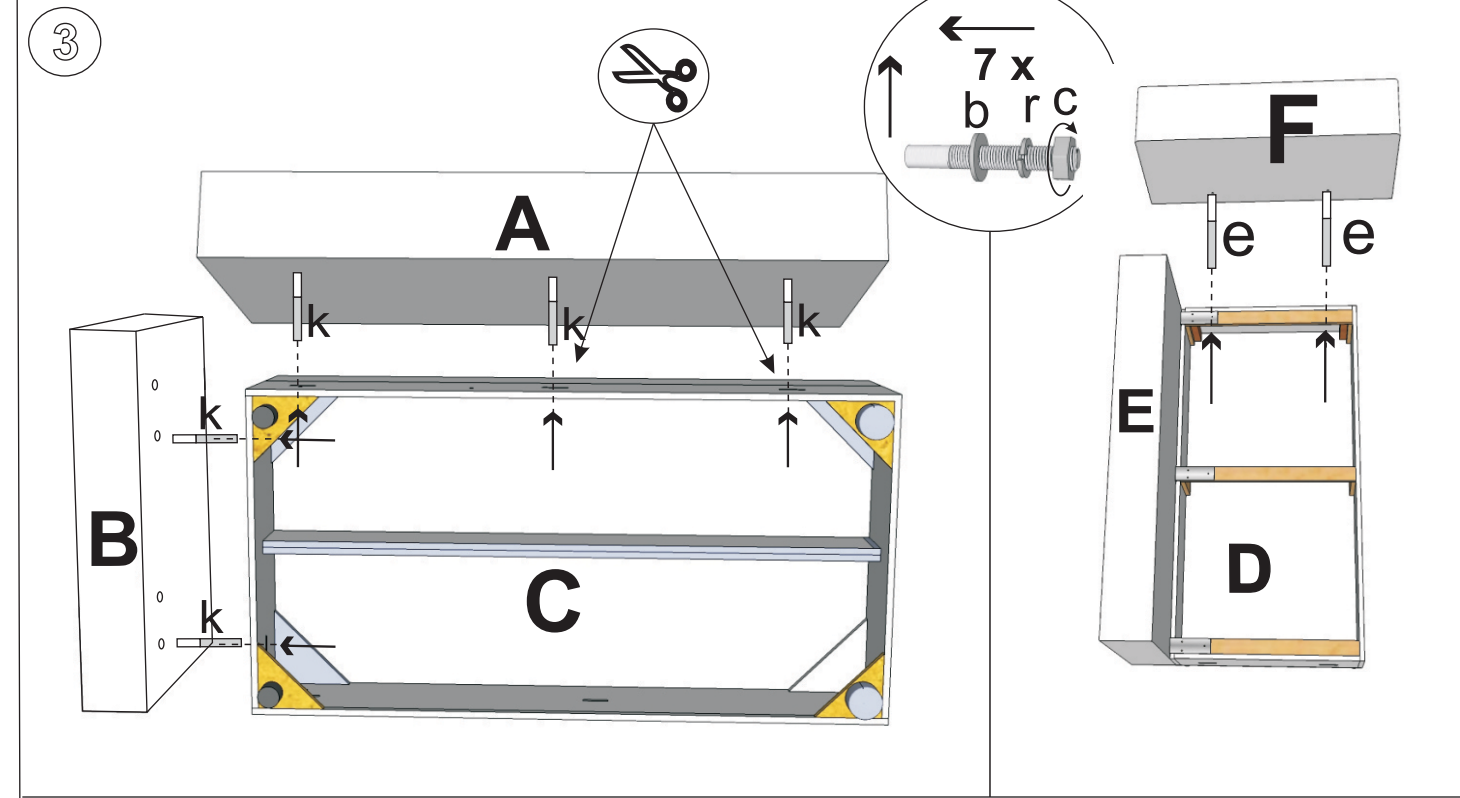

2 x (M8x60) a	5 x (M8x90) k	2 x (M8x70) e	9 x Ø8 b	9 x r	9 x M8 c	9 x (4x16) d	4 x s
6 x (5x35) t	2 x (M6x35) g	8 x 50mm y	12 x j				
1 x 2	3 x 1						

RELAX ECKE

- (DE) Montageanleitung
- (IT) Istruzioni di montaggio
- (PL) Instrukcja montażu
- (FR) Notice de montage
- (NL) Handleiding voor de montage
- (RO) Instrucțiuni de asamblare
- (GB) Assembly instructions
- (SK) Montážny návod
- (TR) Montaj talimatı
- (CZ) Montážní návod
- (RU) Инструкция по монтажу
- (HU) Szerelési útmutató

2 x (M8x60) a	5 x (M8x90) k	2 x (M8x70) e	9 x Ø8 b	9 x r	9 x M8 c	9x (4x16) d	4 x s
6x (5x35) t	2x (M6x35) g	8x 50mm 50mm y	12 x j				
1 x 2	3 x 1						