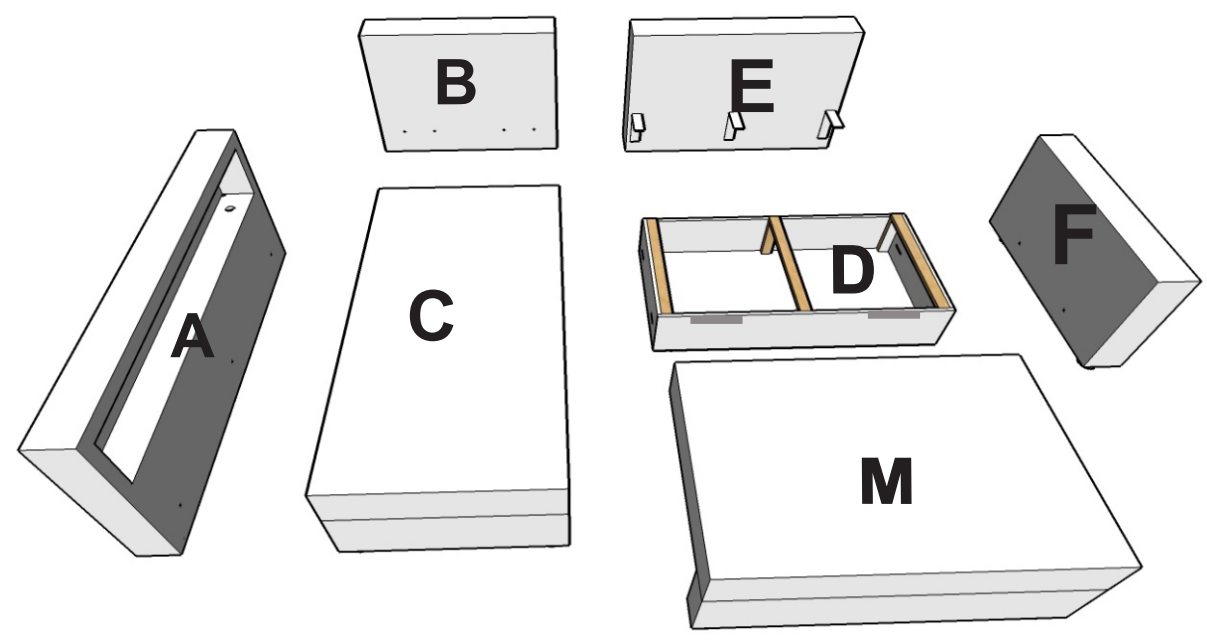

RELAX ECKE

- (DE) Montageanleitung
- (IT) Istruzioni di montaggio
- (PL) Instrukcja montażu
- (FR) Notice de montage
- (NL) Handleiding voor de montage
- (RO) Instrucțiuni de asamblare
- (GB) Assembly instructions
- (SK) Montážny návod
- (TR) Montaj talimatı
- (CZ) Montážní návod
- (RU) Инструкция по монтажу
- (HU) Szerelési útmutató

2 x (M8x60) a	5 x (M8x90) k	2 x (M8x70) e	9 x Ø8 b	9 x r	9 x M8 c	9 x (4x16) d	4 x s
6 x (5x35) t	2 x (M6x35) g	8 x 50mm y	12 x j				
1 x 2	3 x 1						

RELAX ECKE

- (DE) Montageanleitung
- (IT) Istruzioni di montaggio
- (PL) Instrukcja montażu
- (FR) Notice de montage
- (NL) Handleiding voor de montage
- (RO) Instrucțiuni de asamblare
- (GB) Assembly instructions
- (SK) Montážny návod
- (TR) Montaj talimatı
- (CZ) Montážní návod
- (RU) Инструкция по монтажу
- (HU) Szerelési útmutató

2 x (M8x60) a	5 x (M8x90) k	2 x (M8x70) e	9 x Ø8 b	9 x r	9 x M8 c	9x (4x16) d	4 x s
6x (5x35) t	2x (M6x35) g	8x 50mm 50mm y	12 x j				
1 x 2	3 x 1						