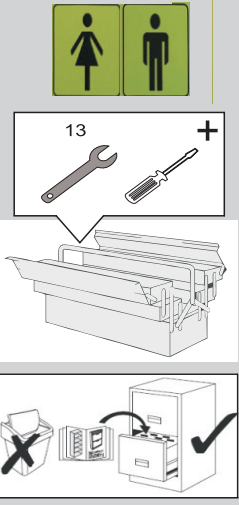

RELAX ECKE

- (DE) Montageanleitung
- (IT) Istruzioni di montaggio
- (PL) Instrukcja montażu
- (FR) Notice de montage
- (NL) Handleiding voor de montage
- (RO) Instrucțiuni de asamblare
- (GB) Assembly instructions
- (SK) Montážny návod
- (TR) Montaj talimatı
- (CZ) Montážní návod
- (RU) Инструкция по монтажу
- (HU) Szerelési útmutató

2 x (M8x60) a	5 x (M8x90) k	2 x (M8x70) e	9 x Ø8 b	9 x r	9 x M8 c	9 x (4x16) d	4 x s
6 x (5x35) t	2 x (M6x35) g	8 x 50mm y	12 x j				
1 x 2	3 x 1						

RELAX ECKE

- (DE) Montageanleitung
- (IT) Istruzioni di montaggio
- (PL) Instrukcja montażu
- (FR) Notice de montage
- (NL) Handleiding voor de montage
- (RO) Instrucțiuni de asamblare
- (GB) Assembly instructions
- (SK) Montážny návod
- (TR) Montaj talimatı
- (CZ) Montážní návod
- (RU) Инструкция по монтажу
- (HU) Szerelési útmutató