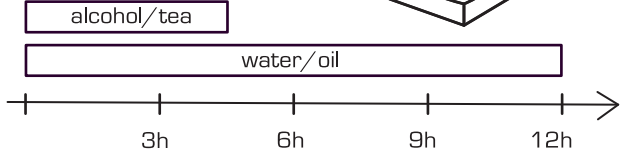

RESISTANCE: