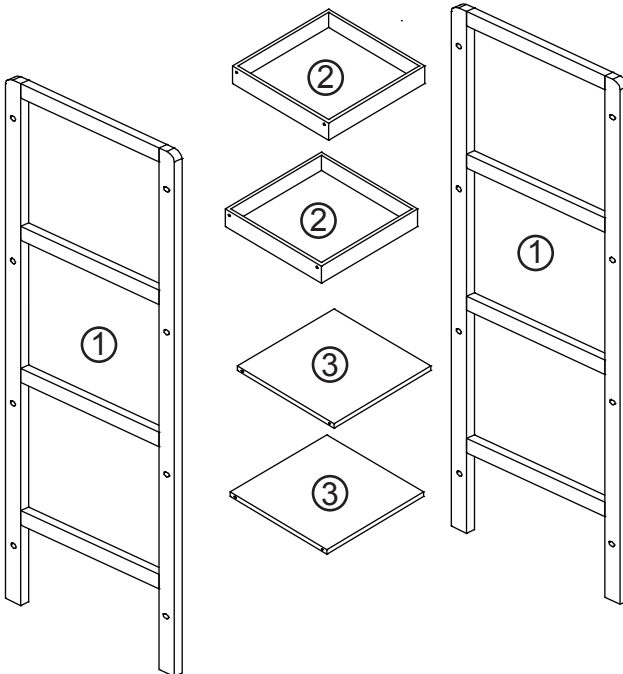

SPA

ITM:329402
36x33x110 cm

Ax1

Bx8

Cx8

Dx8

1

2