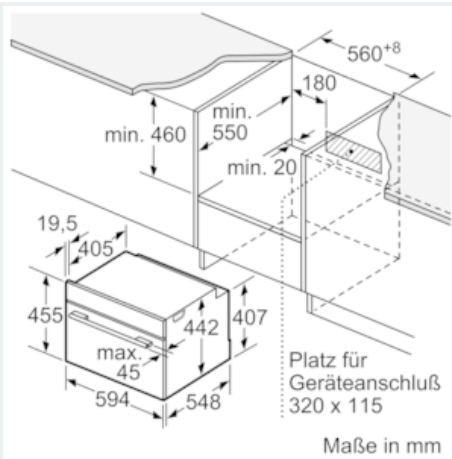

iQ700
Kompaktdampfgarer
CD634GAS0 Edelstahl

Maßzeichnungen