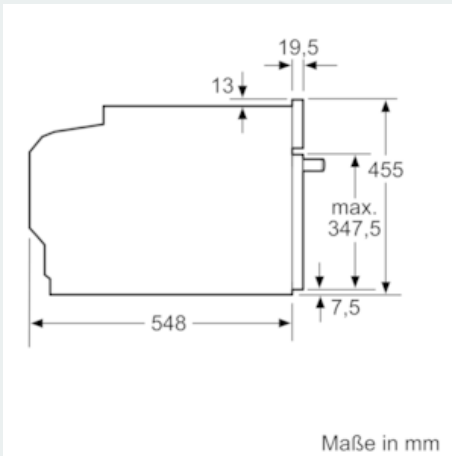

Einbau mit einem Kochfeld.