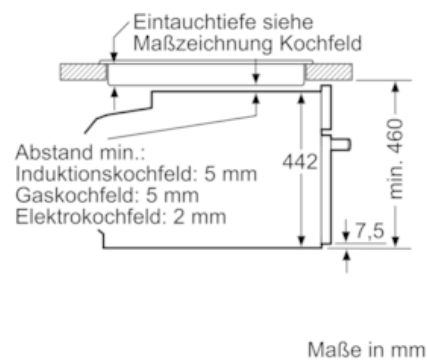

#### Technische Daten

Frontfarbe : Edelstahl  
 Bauform : Einbaugerät  
 Nischenmaße (H x B x T) (mm) : 450-455 x 560-568 x 550  
 Abmessungen des Gerätes (mm) : 455 x 594 x 548  
 Abmessungen des verpackten Gerätes (mm) : 525 x 650 x 705  
 Material der Blende : Edelstahl  
 Material der Tür : Glas  
 Nettogewicht (kg) : 24,788  
 Approbationszertifikate : CE, VDE  
 Länge Netzkabel (cm) : 150  
 Absicherung (A) : 10  
 Spannung (V) : 220-240  
 Frequenz (Hz) : 50; 60  
 Steckerart : Schuko-/Gardy.m.Erdung  
 Approbationszertifikate : CE, VDE

##### Technische Info:

- Länge Netzkabel: 150 cm
- Gesamtanschlusswert Elektro: 1.75 kW
- Gerätegröße (HxBxT): 455 mm x 594 mm x 548 mm
- Nischengröße (HxBxT): 455 mm - 455 mm x 560 mm - 568 mm x 550 mm
- „Maße und Einbauhinweise zu diesem Gerät gemäß technischer Zeichnung beachten“
- Geringe Türtemperatur

**iQ700**  
**Kompaktdampfgarer**  
**CD634GAS0 Edelstahl**

Maßzeichnungen

Einbau mit einem Kochfeld.

Wird das Kompaktgerät unter einem Kochfeld eingebaut, muss folgende Arbeitsplattenstärke (ggf. inkl. Unterkonstruktion) beachtet werden.