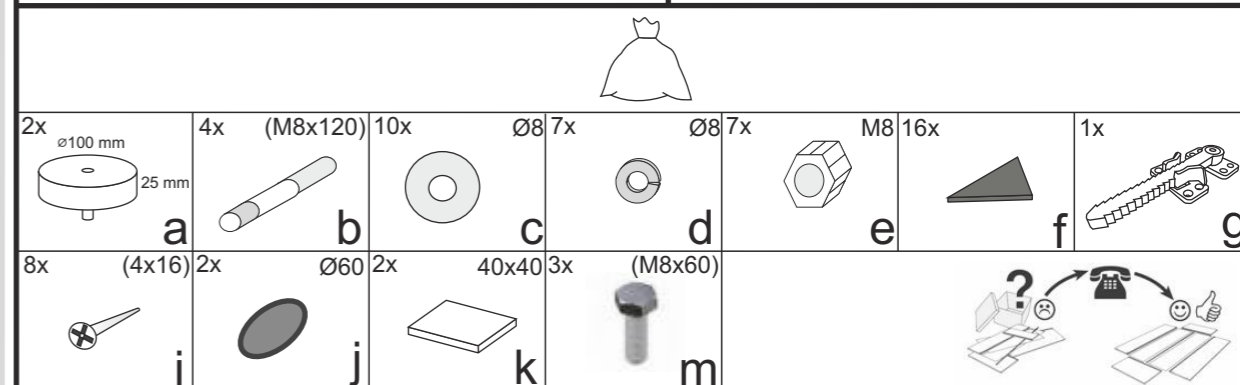

COPENHAGEN 180 LED