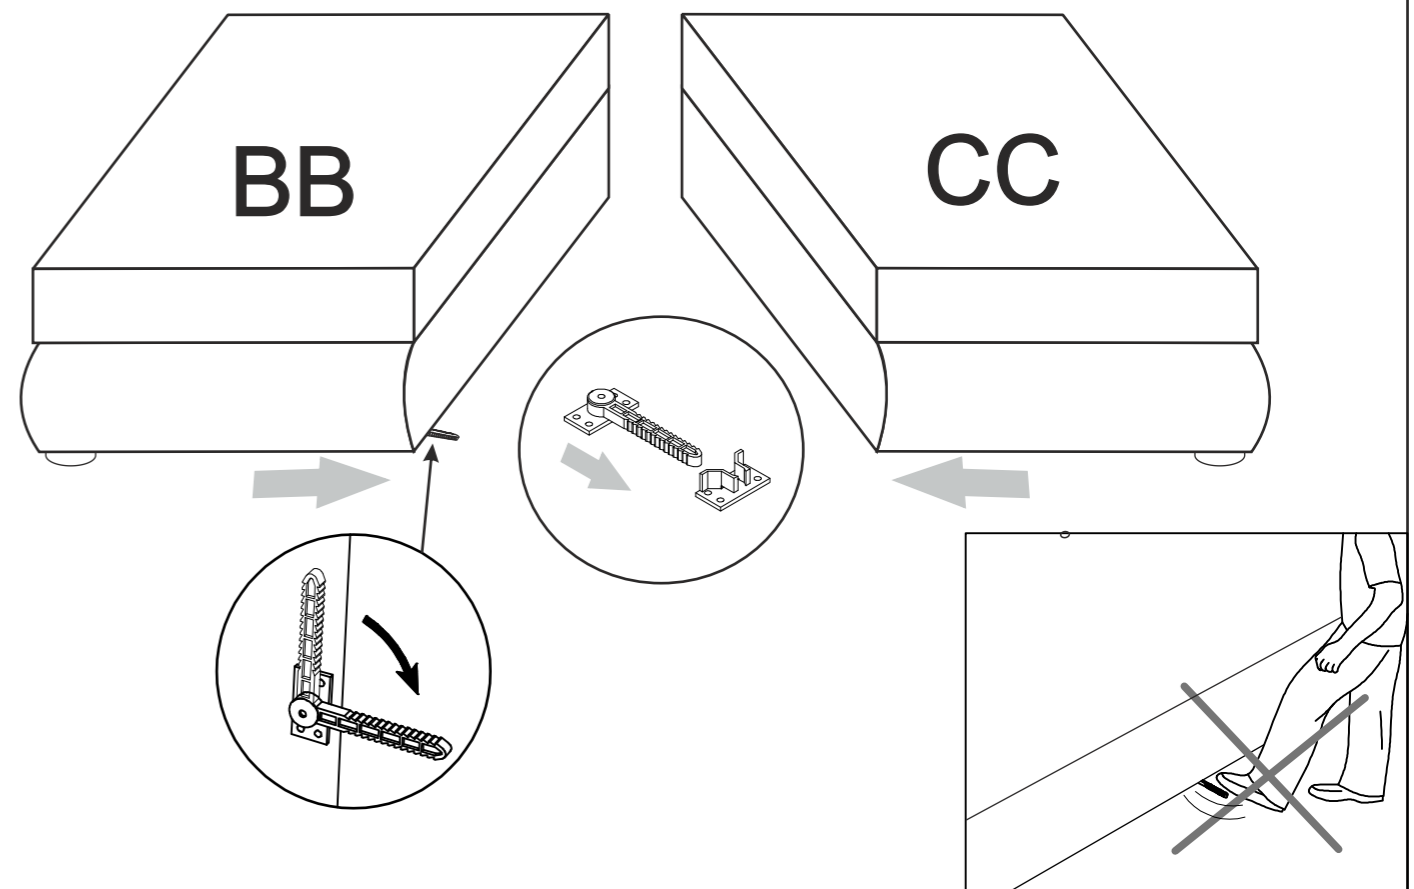

16

3

17

4

COPENHAGEN 180 LED