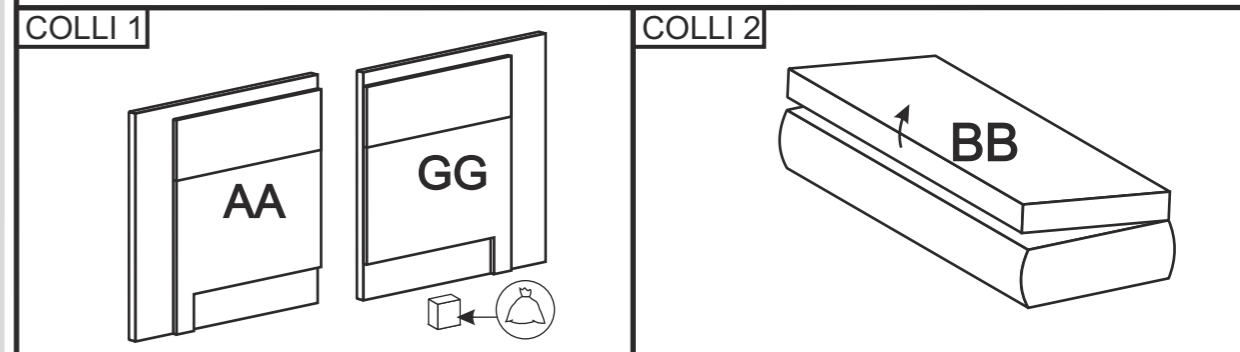

Service - Servis - Dienstverlening - Servis - Serwis - Сервисная служба - Servizio - Service
Serviciu - Služby - Szolgáltatás