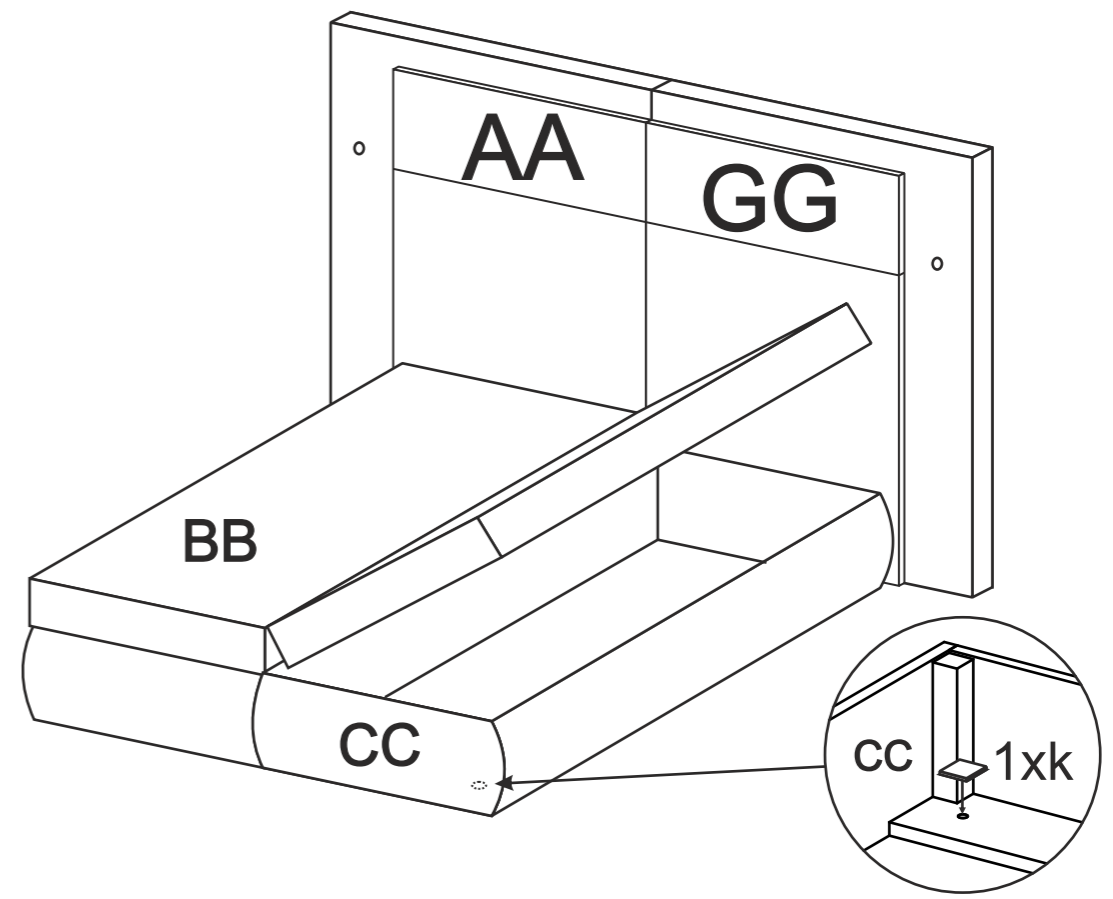

8

9

11

10

12

COPENHAGEN 180 LED

- DE Bedienungsanleitung
- PL Instrukcja użytkowania
- NL Instructies voor gebruik
- GB Instructions for use
- TR Kullanım Talimatı
- RU Инструкции по эксплуатации
- IT Istruzioni per l'uso
- FR Mode d'emploi
- RO Instrucțiuni de utilizare
- SK Návod na použitie
- CZ Návod k použití
- HU Használati utasítások