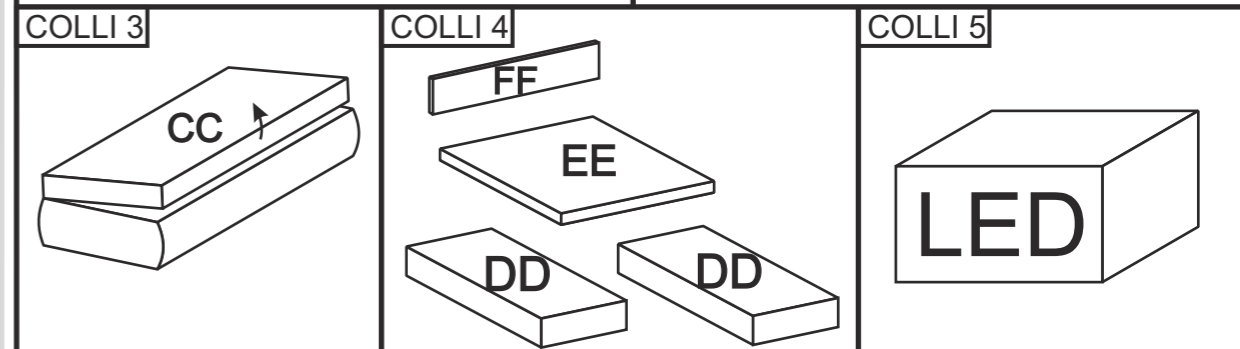

Service - Servis - Dienstverlening - Servis - Serwis - Сервисная служба - Servizio - Service
Serviciu - Služby - Szolgáltatás