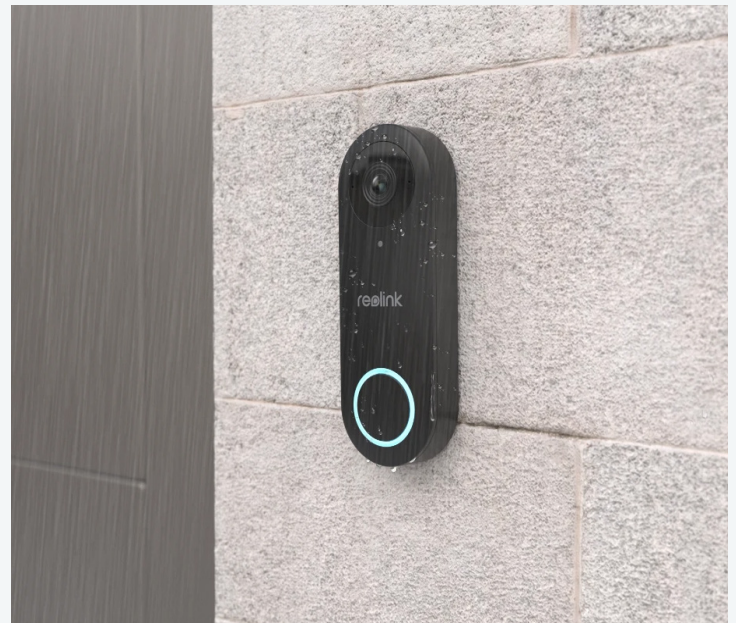

Galerie

Volle Kontrolle über App/Client

Bleiben Sie jederzeit und überall mit Ihrem Zuhause oder Geschäft verbunden.

Ihre Privatsphäre bleibt privat

Wir legen Wert darauf, dass Ihre Privatsphäre geschützt ist und Ihre Daten nur für Sie zugänglich sind.