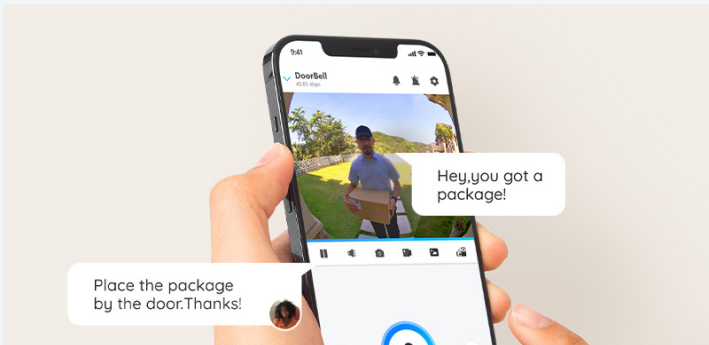

Sprechen und Hören von überall aus

Dank des eingebauten Lautsprechers und Mikrofons können Sie mit Ihren Besuchern sprechen oder Eindringlinge abschrecken, wenn Sie weg sind.