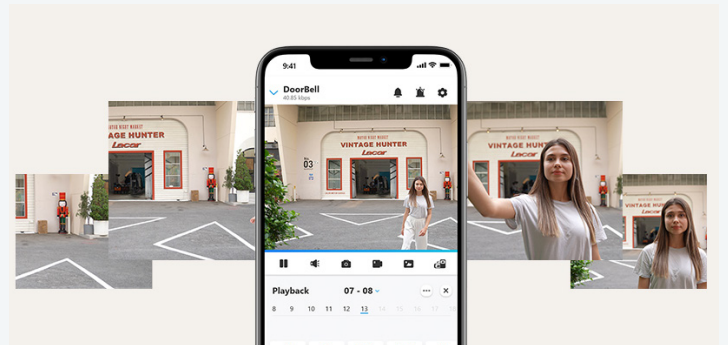

Ein paar Sekunden, ein großer Unterschied

Die Aufzeichnung beginnt 6 Sekunden bevor Sie eine Benachrichtigung erhalten. Erfahren Sie, was passiert ist, bevor Ihr Paket zugestellt wurde.