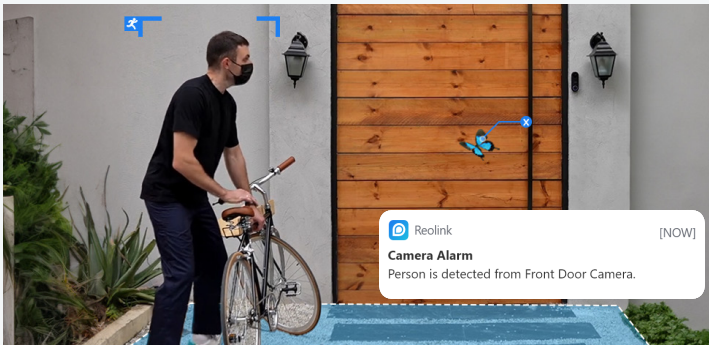

### Vorgegebene Sprachnachricht

Die Klingel kann mit vorgegebenen Sprachnachrichten Ihre Besucher begrüßen.

### Inklusive Chime

Stecken Sie ihn in die Steckdose in irgendeinem Raum und lassen Sie sich bequem alarmieren.

### 2K+ unglaubliche Klarheit

Die Auflösung von 2K+ (5 MP) ist mindestens doppelt so hoch wie die von 2 MP (1080p) und ermöglicht eine scharfe, lebendige Ansicht von Ihrer Haustür.