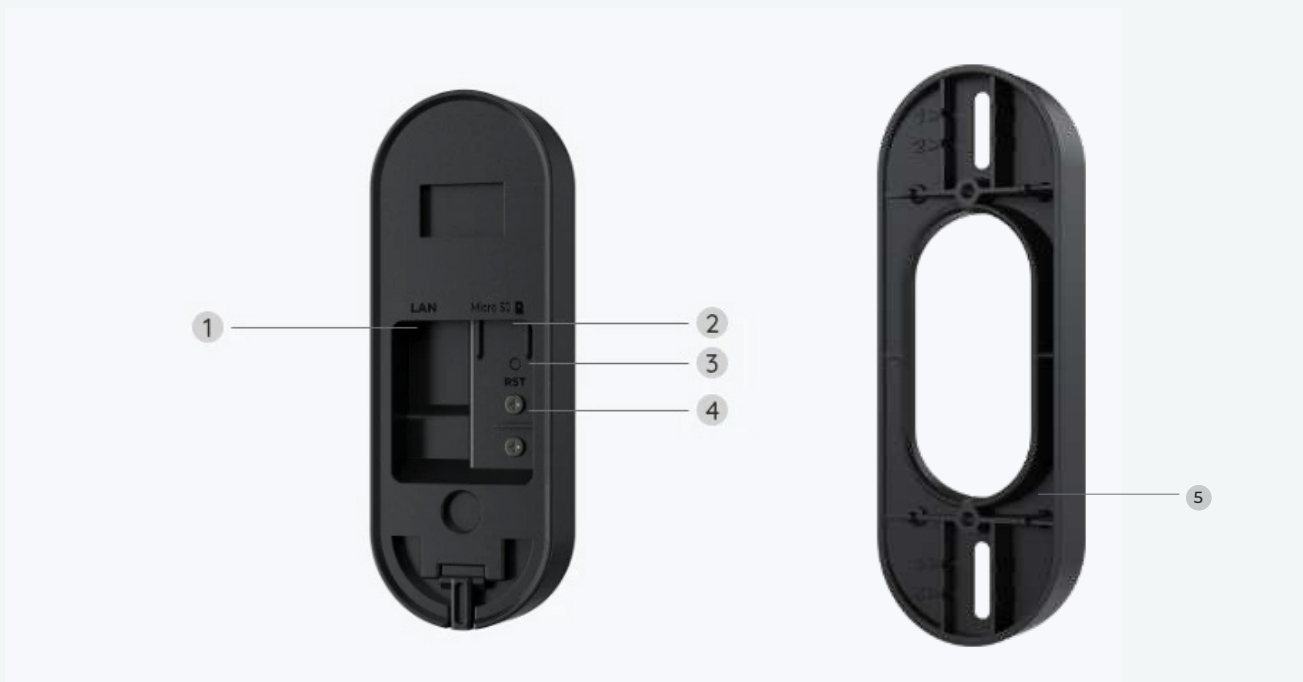

- 1    Objektiv
- 2    Taste
- 3    Türklingel-Statusanzeiger
- 4    Chime-Statusanzeiger

- 1    Netzwerk
- 2    microSD-Kartenslot
- 3    Reset-Taste
- 4    Anschlusspol
- 5    Keil – Video-Türklingel