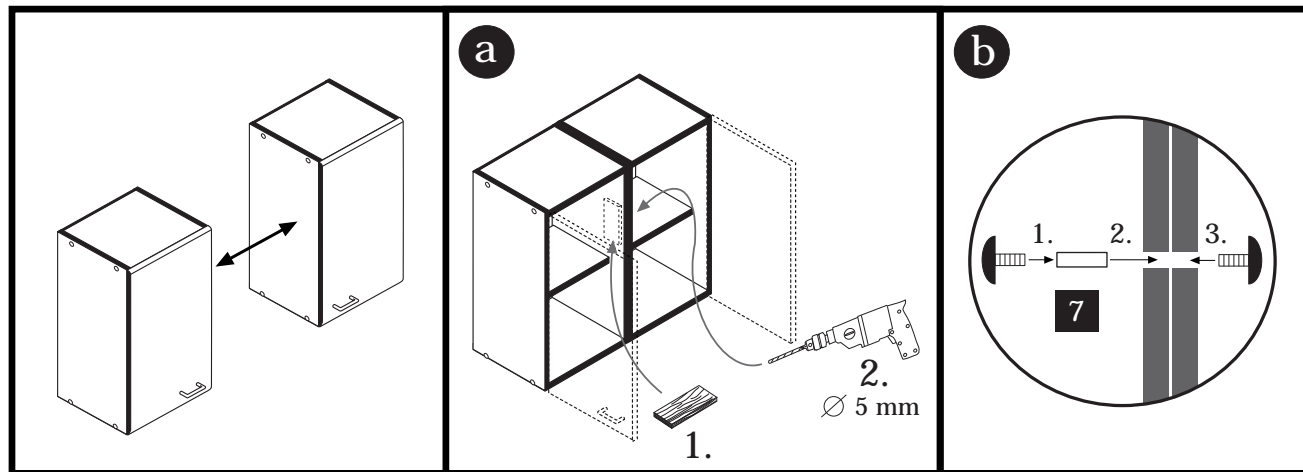

F

87120.510

1 x	D Leim	TR Tutkal	3,5 x 15
	GB Glue	F Colle	8 x
	NL Lijm	I Colla	2804
	PL Klej		

G

Vorderkante Laufleiste 11
bündig Vorderkante
Schubladenführung ! 10

Held Möbel GmbH
Vogelparadies 9
32457 Porta Westfalica
0571 / 79838-10
info@held-moebel.de
www.held-moebel.de