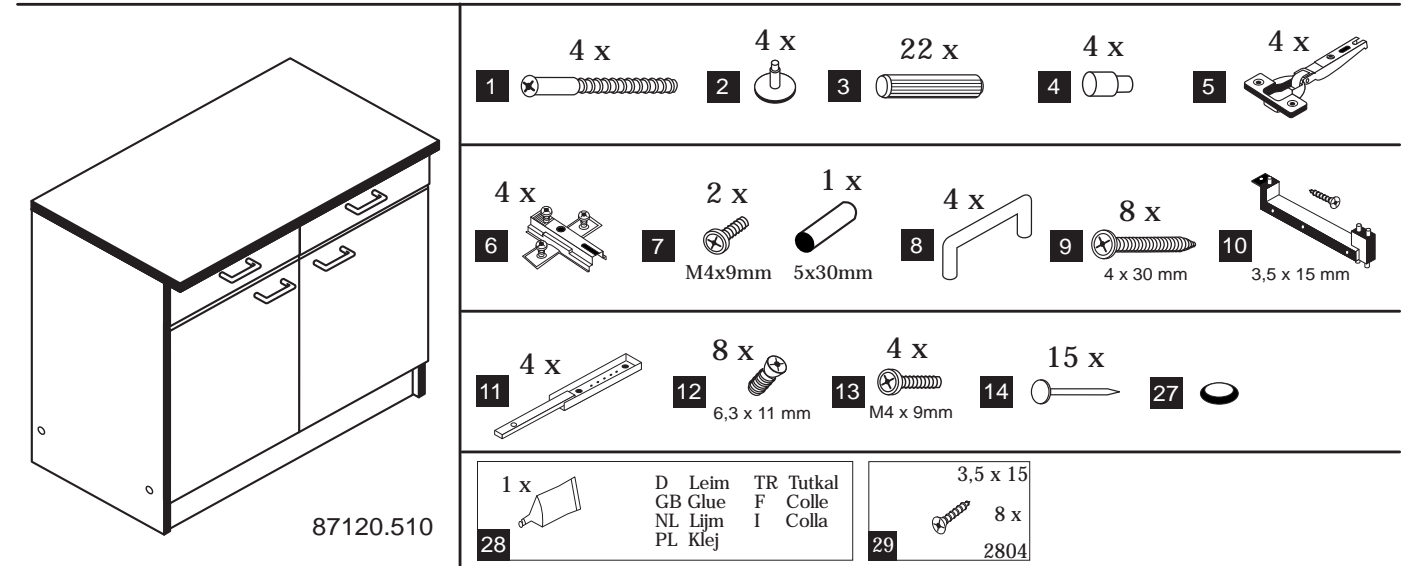

F

87120.510

1 x	D Leim	TR Tutkal	3,5 x 15
	GB Glue	F Colle	8 x
	NL Lijm	I Colla	2804
	PL Klej		

G

Vorderkante Laufleiste 11
bündig Vorderkante
Schubladenführung ! 10

Held Möbel GmbH
Vogelparadies 9
32457 Porta Westfalica
0571 / 79838-10
info@held-moebel.de
www.held-moebel.de