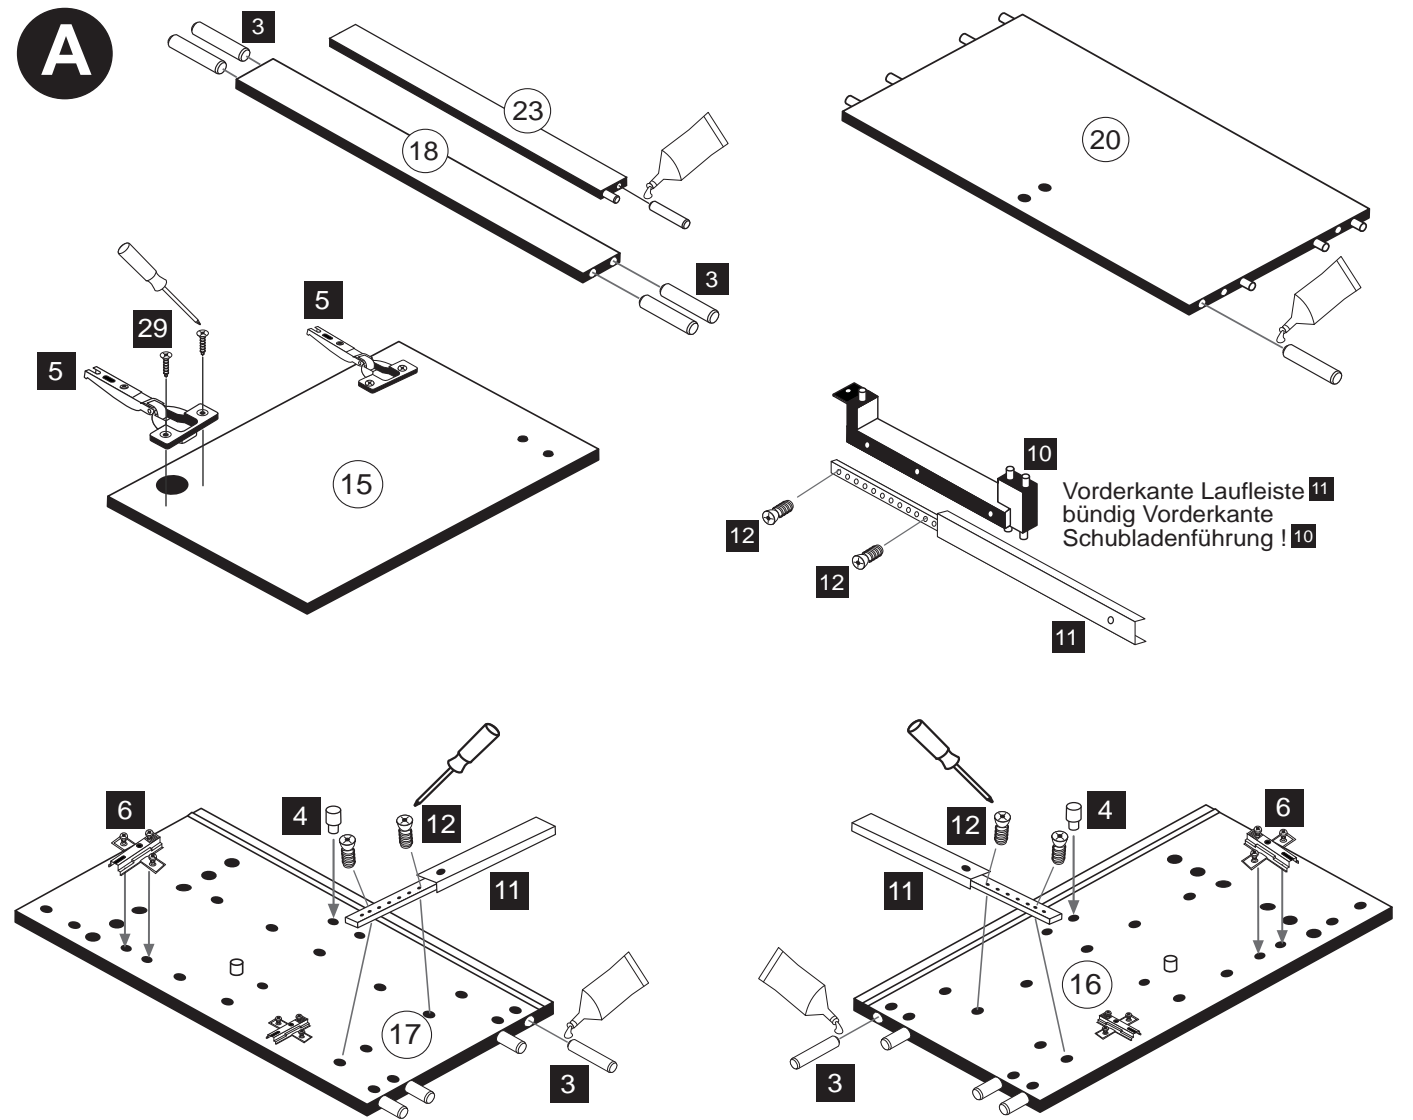

F

87120.510

1 x	D Leim	TR Tutkal	3,5 x 15
	GB Glue	F Colle	8 x
	NL Lijm	I Colla	2804
	PL Klej		

G

Vorderkante Laufleiste 11
bündig Vorderkante
Schubladenführung ! 10

Held Möbel GmbH
Vogelparadies 9
32457 Porta Westfalica
0571 / 79838-10
info@held-moebel.de
www.held-moebel.de