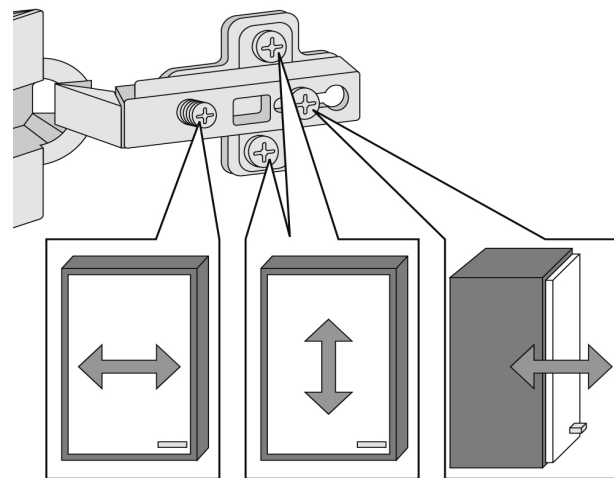

F

87120.510

1 x	D Leim	TR Tutkal	3,5 x 15
	GB Glue	F Colle	8 x
	NL Lijm	I Colla	2804
	PL Klej		

G

Vorderkante Laufleiste 11
bündig Vorderkante
Schubladenführung ! 10

Held Möbel GmbH
Vogelparadies 9
32457 Porta Westfalica
0571 / 79838-10
info@held-moebel.de
www.held-moebel.de