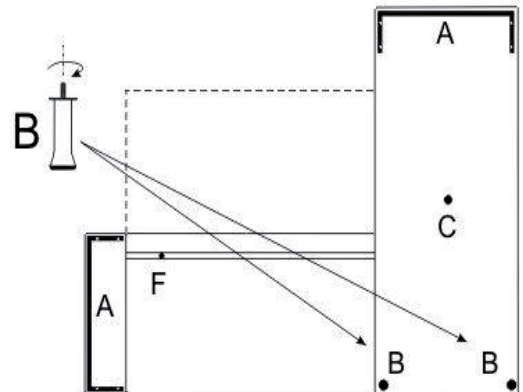

# TERESA

- (D) Montageanleitung
- (NL) Handleiding voor de montage
- (GB) Assembly instructions
- (TR) Montaj talimatı
- (RU) Инструкция по монтажу
- (PL) Instrukcja montaŜu
- (RO) Instrucţiuni de asamblare
- (I) Istrucţiuni de asamblare
- (F) Instructions de montage
- (SK) Pokyny k montáži
- (CZ) Pokyny k montáži
- (HU) Közgyűlés utasítások

3F-OTM

- A=2X AR 085
- B=2X SPK33-h125
- C=1X -h115
- D=8X
- E=1X
- F=1X H 35

COTTA