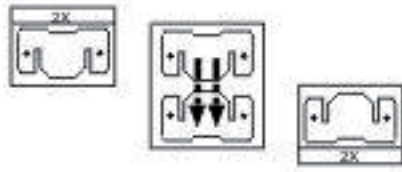

# TERESA

- (D) Montageanleitung
- (NL) Handleiding voor de montage
- (GB) Assembly instructions
- (TR) Montaj talimatı
- (RU) Инструкция по монтажу
- (PL) Instrukcja montaŜu
- (RO) Instrucţiuni de asamblare
- (I) Istrucţiuni de asamblare
- (F) Instructions de montage
- (SK) Pokyny k montáži
- (CZ) Pokyny k montáži
- (HU) Közgyűlés utasítások

3F-OTM

- A=2X AR 085
- B=2X SPK33-h125
- C=1X -h115
- D=8X
- E=1X
- F=1X H 35

COTTA