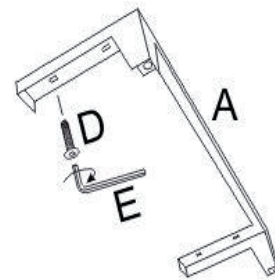

# TERESA

- (D) Montageanleitung
- (NL) Handleiding voor de montage
- (GB) Assembly instructions
- (TR) Montaj talimatı
- (RU) Инструкция по монтажу
- (PL) Instrukcja montaŜu
- (RO) Instrucţiuni de asamblare
- (I) Istrucţiuni de asamblare
- (F) Instructions de montage
- (SK) Pokyny k montáži
- (CZ) Pokyny k montáži
- (HU) Közgyűlés utasítások

3F-OTM

- A=2X AR 085
- B=2X SPK33-h125
- C=1X -h115
- D=8X
- E=1X
- F=1X H 35

COTTA