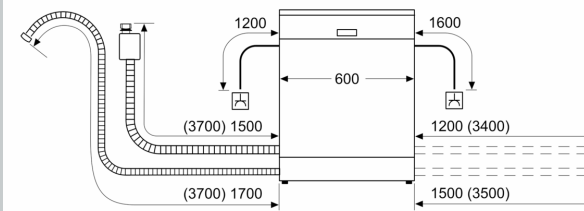

Energieeffizienzklasse:A
 Energieverbrauch des Eco 50°C Programm pro 100 Betriebszyklen:54 kWh
 Höchste Anzahl von Maßgedecken (EU 2017/1369): 14
 Wasserverbrauch in Litern im Eco 50°C Programm pro Betriebszyklus (EU 2017/1369):9.0 l
 Programmdauer (EU 2017/1369): 4:30 h
 Geräuschkennwert: 42 dB(A) re 1pW
 Geräusch-Effizienzklasse: B
 Bauform: Einbau
 Höhe der Arbeitsplatte: 0 mm
 Abmessungen des Gerätes: 815 x 598 x 573 mm
 Min. Nischenmaße für Installation (H x B x T): 815-875 x 600 x 550 mm
 Tiefe bei geöffneter Tür (90°): 1150 mm
 Höhenverstellbare Füße: Ja - alle von vorne
 Höhenverstellung max.: 60 mm
 Verstellbarer Sockel: Horizontal und Vertikal
 Nettogewicht: 36.4 kg
 Bruttogewicht: 38.5 kg
 Anschlusswert: 2400 W
 Absicherung: 10 A
 Spannung: 220-240 V
 Frequenz: 50; 60 Hz
 Länge Anschlusskabel: 175.0 cm
 Steckerart: Schuko-/Gardy.m.Erdung
 Länge Zulaufschlauch: 165 cm
 Länge Ablaufschlauch: 190 cm
 EAN-Nummer: 4242004285335
 Gerätetyp: Teilintegriert

- Integrierter Glasschutz
- Salzeinfüllhilfe (Trichter)
- Inkl. Dampfschutz für die Arbeitsplatte
- Gerätemaße (H x B x T): 81.5 cm x 59.8 cm x 57.3 cm

¹ auf einer Energieeffizienzklassen-Skala von A bis G

N 50, GESCHIRRSPÜLER INTEGRIERBAR, 60 CM,
GEBÜRSTETER STAHL
S145ECS15E

Maße in mm

A Steckdose
() Werte mit Verlängerungssatz

Maße in mm