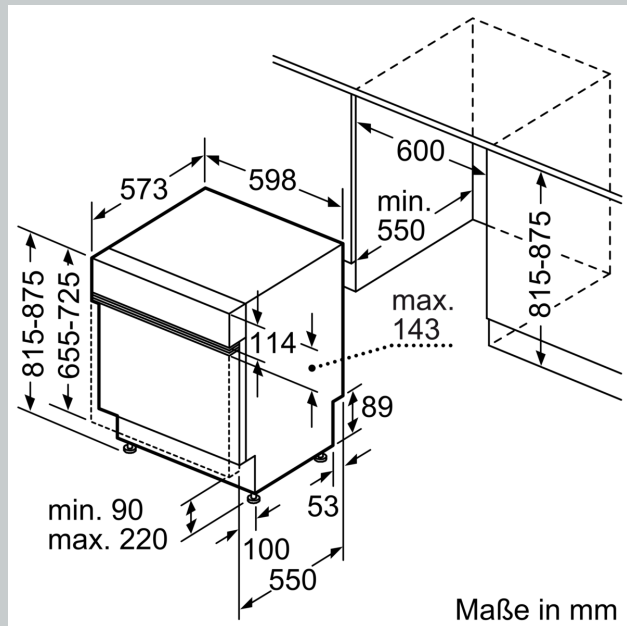

Energieeffizienzklasse:A
 Energieverbrauch des Eco 50°C Programm pro 100 Betriebszyklen:54 kWh
 Höchste Anzahl von Maßgedecken (EU 2017/1369): 14
 Wasserverbrauch in Litern im Eco 50°C Programm pro Betriebszyklus (EU 2017/1369):9.0 l
 Programmdauer (EU 2017/1369): 4:30 h
 Geräuschkennwert: 42 dB(A) re 1pW
 Geräusch-Effizienzklasse: B
 Bauform: Einbau
 Höhe der Arbeitsplatte: 0 mm
 Abmessungen des Gerätes: 815 x 598 x 573 mm
 Min. Nischenmaße für Installation (H x B x T): 815-875 x 600 x 550 mm
 Tiefe bei geöffneter Tür (90°): 1150 mm
 Höhenverstellbare Füße: Ja - alle von vorne
 Höhenverstellung max.: 60 mm
 Verstellbarer Sockel: Horizontal und Vertikal
 Nettogewicht: 36.4 kg
 Bruttogewicht: 38.5 kg
 Anschlusswert: 2400 W
 Absicherung: 10 A
 Spannung: 220-240 V
 Frequenz: 50; 60 Hz
 Länge Anschlusskabel: 175.0 cm
 Steckerart: Schuko-/Gardy.m.Erdung
 Länge Zulaufschlauch: 165 cm
 Länge Ablaufschlauch: 190 cm
 EAN-Nummer: 4242004285335
 Gerätetyp: Teilintegriert

- Integrierter Glasschutz
- Salzeinfüllhilfe (Trichter)
- Inkl. Dampfschutz für die Arbeitsplatte
- Gerätemaße (H x B x T): 81.5 cm x 59.8 cm x 57.3 cm

¹ auf einer Energieeffizienzklassen-Skala von A bis G

N 50, GESCHIRRSPÜLER INTEGRIERBAR, 60 CM,
GEBÜRSTETER STAHL
S145ECS15E

Maße in mm

A Steckdose
() Werte mit Verlängerungssatz

Maße in mm