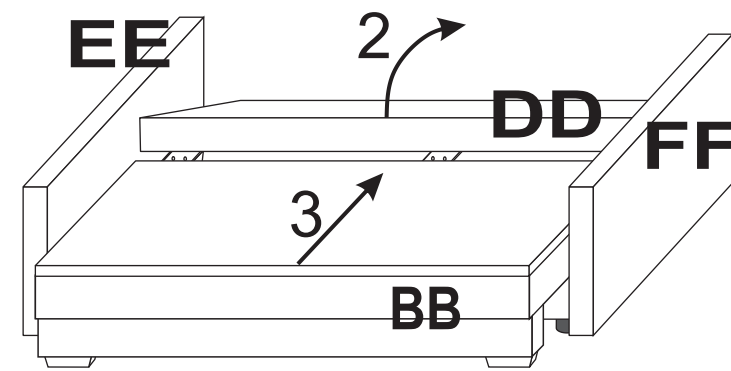

5

6

7

8

BERLIN AT SOFA

- (DE) Montageanleitung
- (IT) Istruzioni di montaggio
- (PL) Instrukcja montażu
- (FR) Notice de montage
- (NL) Handleiding voor de montage
- (RO) Instrucțiuni de asamblare
- (GB) Assembly instructions
- (SK) Montážny návod
- (TR) Montaj talimatı
- (CZ) Montážní návod
- (RU) Инструкция по монтажу
- (HU) Szerelési útmutató

Name - Nazwa - Naam - Name - Isim - название
 Nome - Nom - Numele - Meno - Jméno - Neve

BERLIN AT SOFA

9x (4x16)	6x (5x35)	4x (M6x40)	4x (M6x35)	10x	4x Ø8	4x Ø8
a	b	c	d	e	f	g
4x M8	6x 35mm	2x 50mm	2x 155mm	4x (M8x70)	2x	2x
i	j	k	m	n	p	r