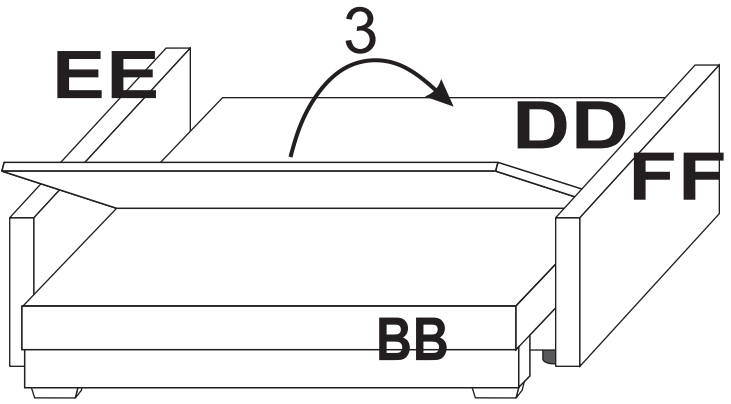

5

6

7

8

BERLIN AT SOFA

- (DE) Montageanleitung
- (IT) Istruzioni di montaggio
- (PL) Instrukcja montażu
- (FR) Notice de montage
- (NL) Handleiding voor de montage
- (RO) Instrucțiuni de asamblare
- (GB) Assembly instructions
- (SK) Montážny návod
- (TR) Montaj talimatı
- (CZ) Montážní návod
- (RU) Инструкция по монтажу
- (HU) Szerelési útmutató

Name - Nazwa - Naam - Name - Isim - название
 Nome - Nom - Numele - Meno - Jméno - Neve

BERLIN AT SOFA

9x (4x16)	6x (5x35)	4x (M6x40)	4x (M6x35)	10x	4x Ø8	4x Ø8
a	b	c	d	e	f	g
4x M8	6x 35mm	2x 50mm	2x 155mm	4x (M8x70)	2x	2x
i	j	k	m	n	p	r