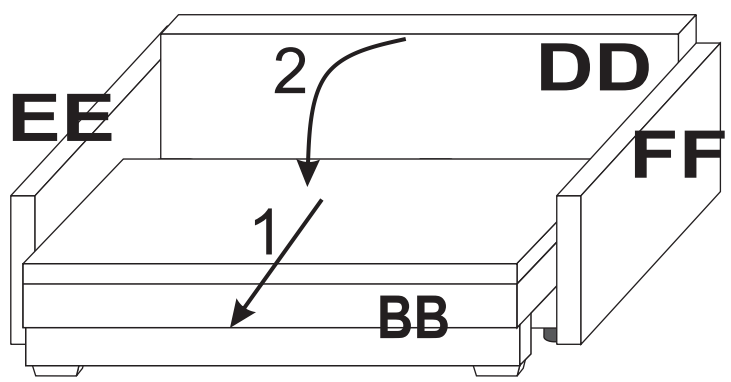

5

6

7

8

BERLIN AT SOFA

- (DE) Montageanleitung
- (IT) Istruzioni di montaggio
- (PL) Instrukcja montażu
- (FR) Notice de montage
- (NL) Handleiding voor de montage
- (RO) Instrucțiuni de asamblare
- (GB) Assembly instructions
- (SK) Montážny návod
- (TR) Montaj talimatı
- (CZ) Montážní návod
- (RU) Инструкция по монтажу
- (HU) Szerelési útmutató

Name - Nazwa - Naam - Name - Isim - название
 Nome - Nom - Numele - Meno - Jméno - Neve

BERLIN AT SOFA

9x (4x16)	6x (5x35)	4x (M6x40)	4x (M6x35)	10x	4x Ø8	4x Ø8
a	b	c	d	e	f	g
4x M8	6x 35mm	2x 50mm	2x 155mm	4x (M8x70)	2x	2x
i	j	k	m	n	p	r