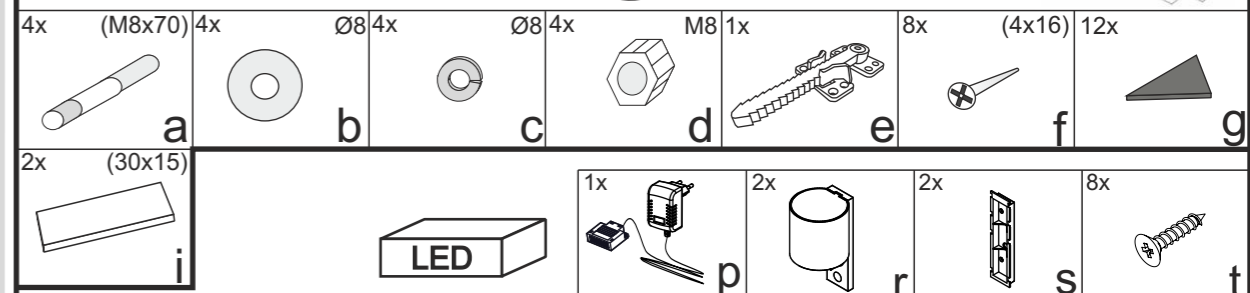

ALARIC 180 LED

- (DE) Montageanleitung
- (IT) Istruzioni di montaggio
- (PL) Instrukcja montażu
- (FR) Notice de montage
- (NL) Handleiding voor de montage
- (RO) Instrucțiuni de asamblare
- (GB) Assembly instructions
- (SK) Montážny návod
- (TR) Montaj talimatı
- (CZ) Montážní návod
- (RU) Инструкция по монтажу
- (HU) Szerelési útmutató

Name - Nazwa - Naam - Name - Isim - название
Nome - Nom - Numele - Meno - Jméno - Neve

ALARIC 180 LED

Service - Servis - Dienstverlening - Servis - Serwis - Сервисная служба - Servizio - Service
Serviciu - Služby - Szolgáltatás