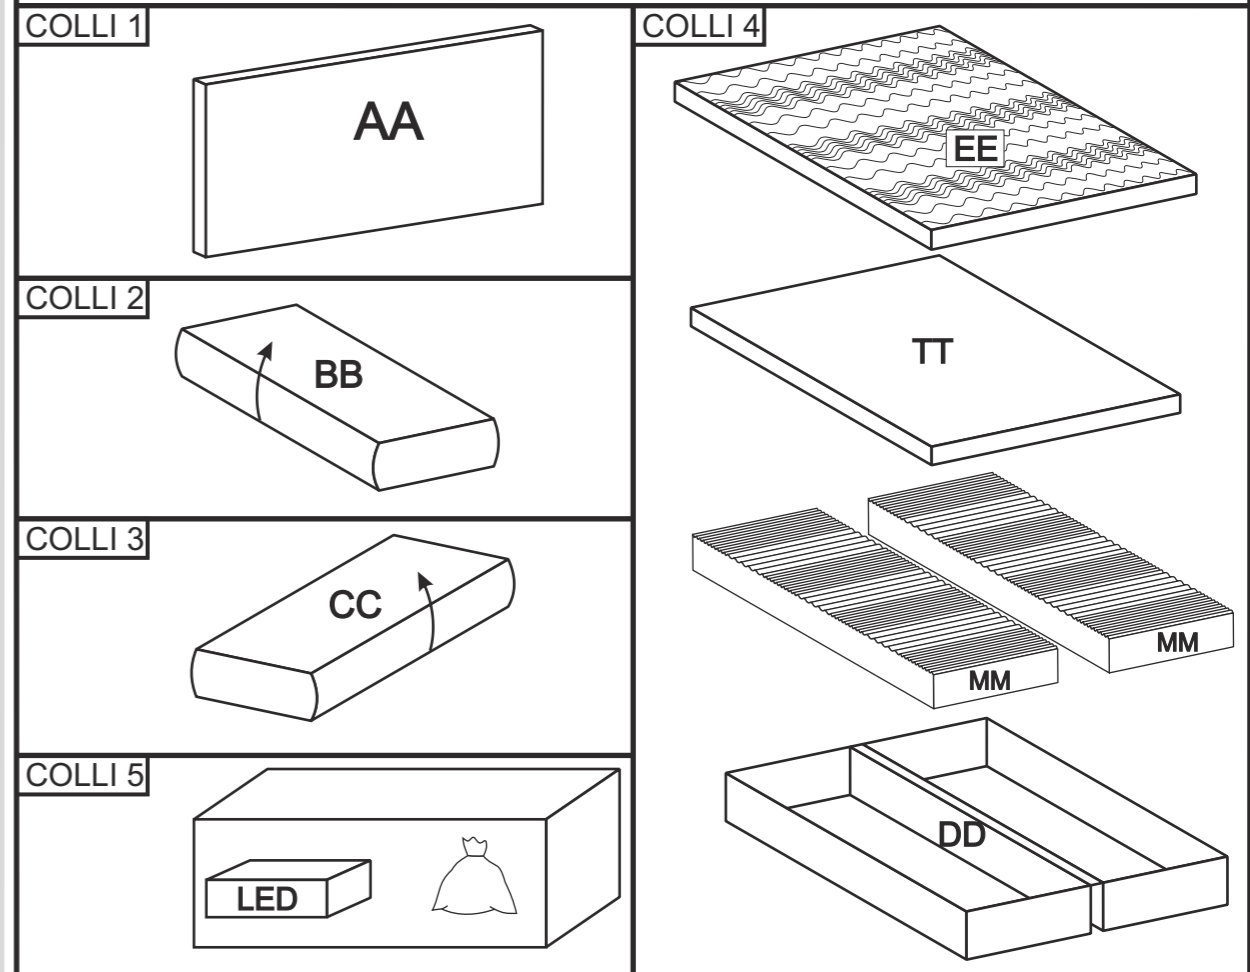

Ver: 02.03.22

ALARIC 180 LED