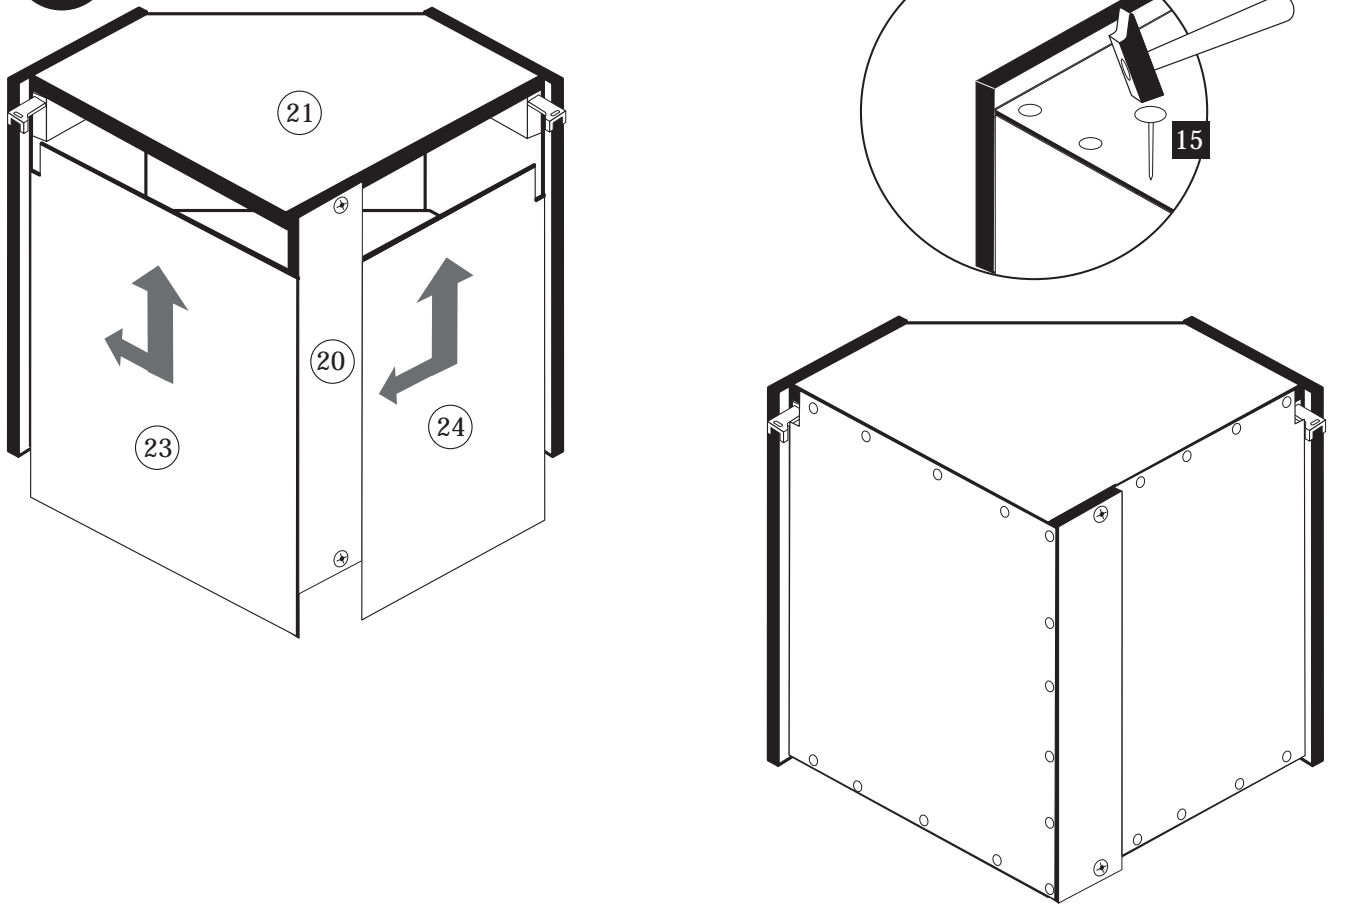

Held Möbel GmbH
 Vogelparadies 9
 32457 Porta Westfalica
 0571 / 79838-10
 info@held-moebel.de
 www.held-moebel.de

B 87081.630

C

D

E