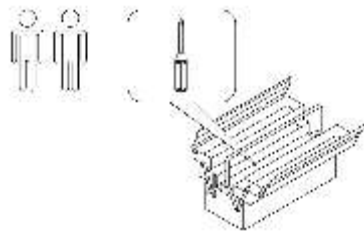

>>HAPPY<<

- | | |
|----------------------------------|------------------------------|
| (D) Montageanleitung | (GB) Assembly instructions |
| (FR) Notice de montage | (IT) Istruzioni di montaggio |
| (NL) Handleiding voor de montage | (PL) Instrukcja montażu |
| (CZ) Montážní návod | (SK) Návod na montáž |
| (HU) Szerelési útmutató | (RO) Instrucțiuni de montaj |
| (TR) Montaj talimatı | (RU) Инструкция по монтажу |

 M8x16		 Ø 30		
① x 16	② x 4	③ x 4	④ x 4	⑤ x 1
 3.5x30		 6.4x70		
⑥ x 54	⑦ x 4	⑧ x 6	⑨ x 1	⑩ x 4

A x 2	B x 1	C x 2	D x 1
E x 1	F x 1	G x 1	H x 1

195 cm

72h

D

Allgemeine Produkt- und Sicherheitshinweise

Bitte stellen Sie die Anleitung Dritten bei Weitergabe des Artikels zur Verfügung.