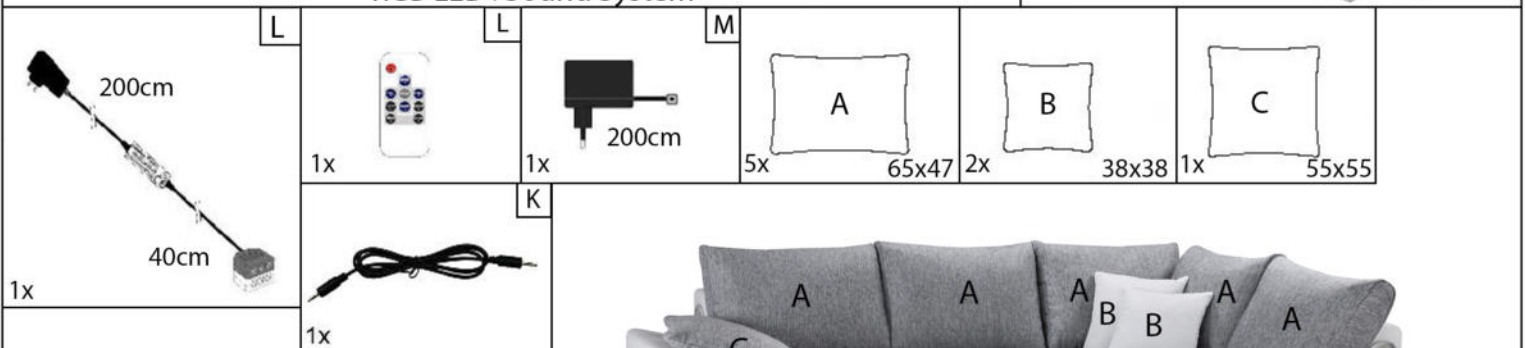

Nikita (2EasyBett/BK-3HO)(3HO-2EasyBett/BK)
RGB LED+Sound System

(2EasyBett/BK-3HO)