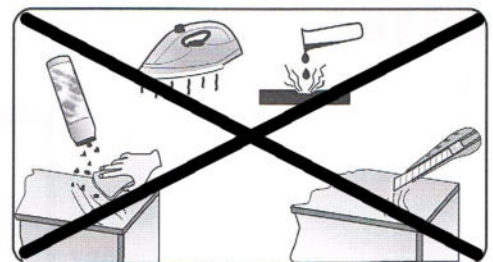

(3HO-2EasyBett/BK)