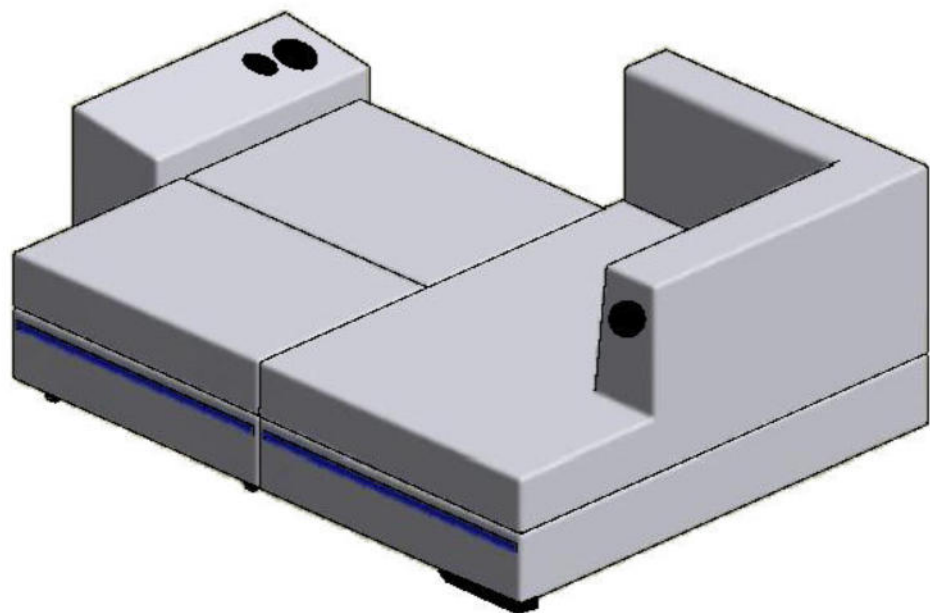

1-8

2-7

3-6

4-5

09-05-2023