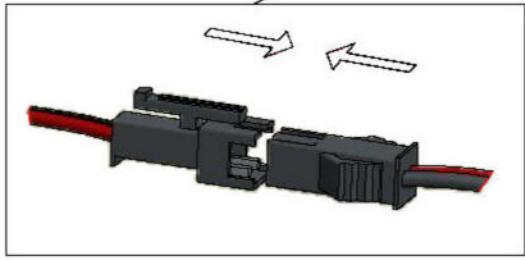

09-05-2023