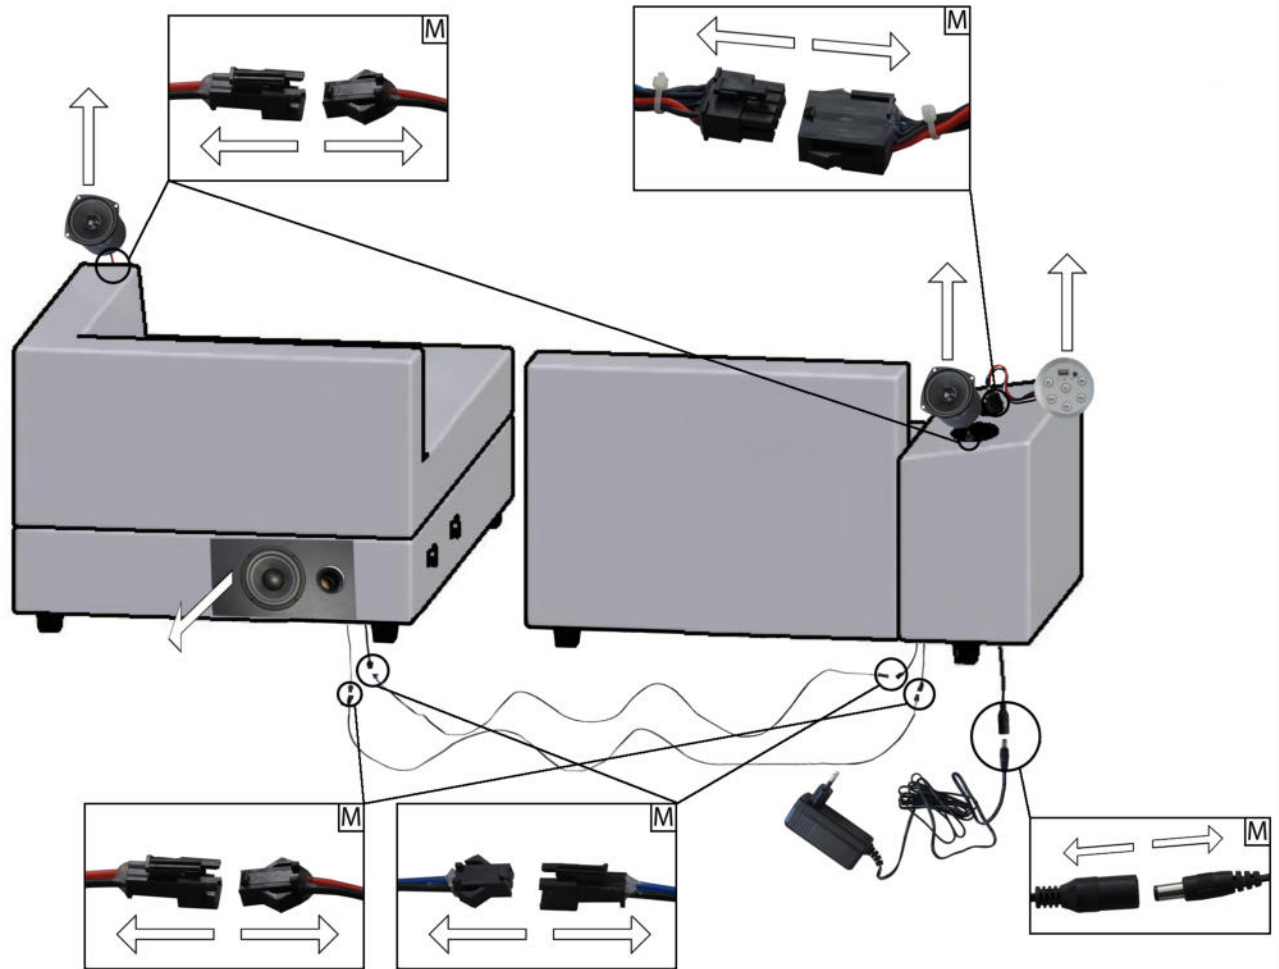

Nikita (2EasyBett/BK-3HO)(3HO-2EasyBett/BK) RGB LED+Sound System

09-05-2023

0,5h