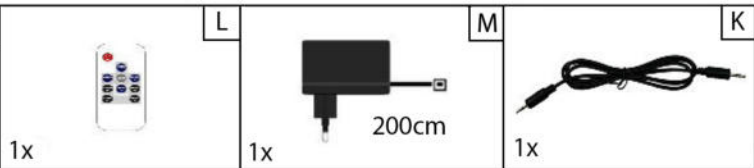

Nikita (2EasyBett/BK-3HO)(3HO-2EasyBett/BK)
 RGB LED+Sound System

(2EasyBett/BK-3HO)

(3HO-2EasyBett/BK)

09-05-2023

09-05-2023

1-8

2-7

3-6