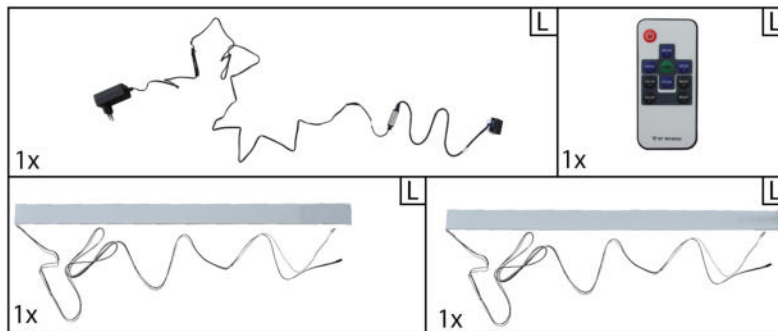

Nikita (2EasyBett/BK-3HO)(3HO-2EasyBett/BK) RGB LED+Sound System

09-05-2023