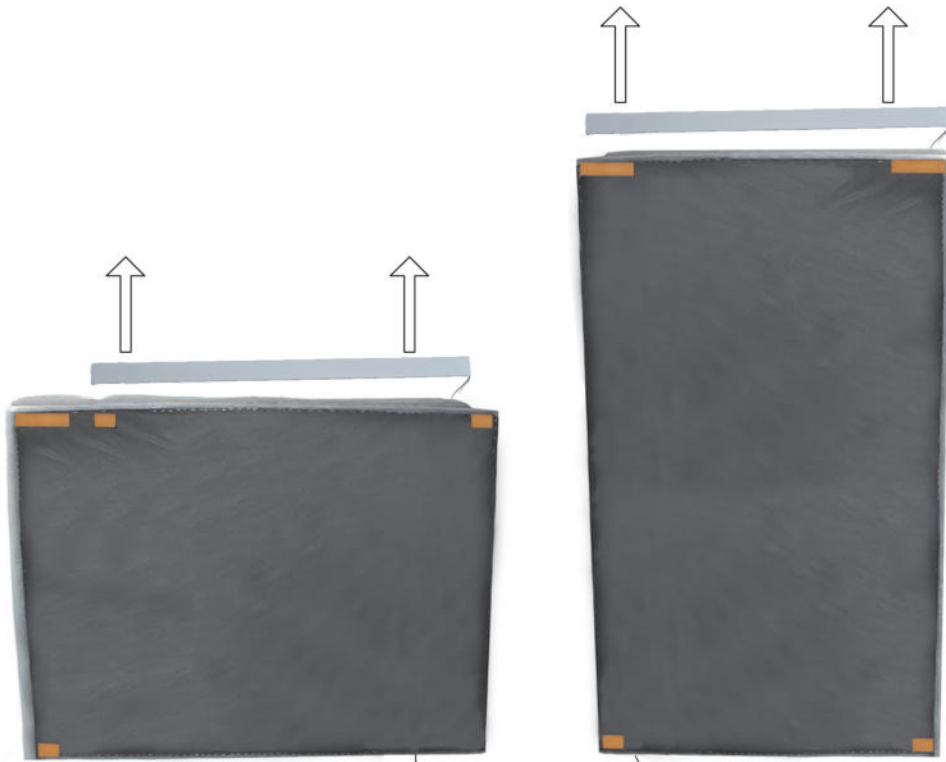

Nikita (2EasyBett/BK-3HO)(3HO-2EasyBett/BK) RGB LED+Sound System

09-05-2023

Nikita (2EasyBett/BK-3HO)(3HO-2EasyBett/BK) RGB LED+Sound System

09-05-2023

 0,5h