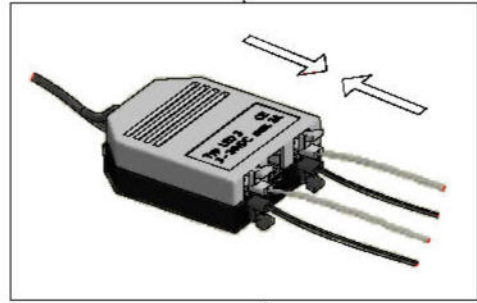

09-05-2023