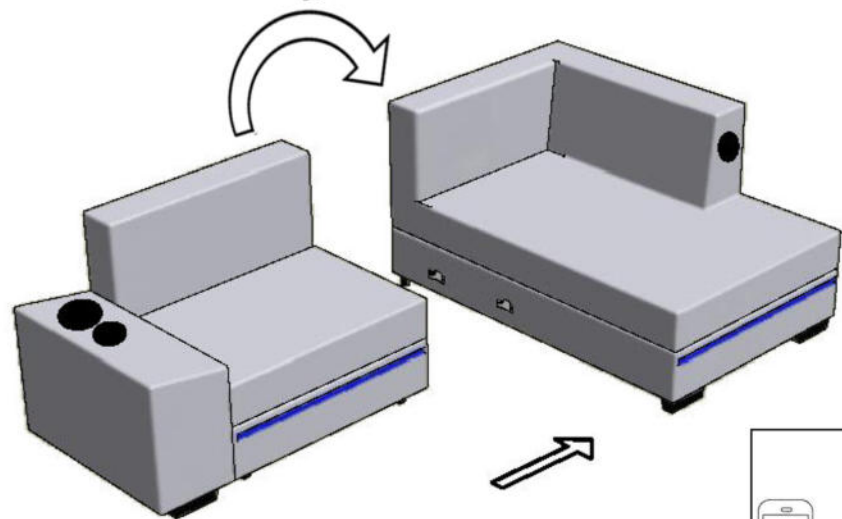

09-05-2023