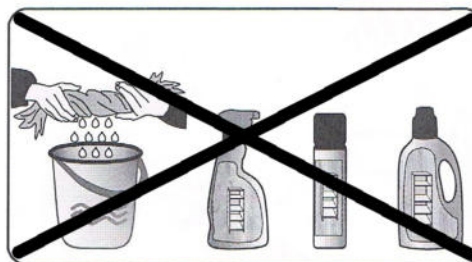

(3HO-2EasyBett/BK)