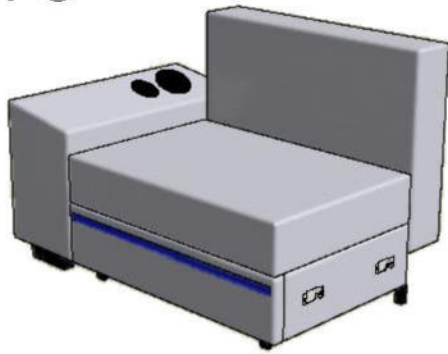

Nikita (2EasyBett/BK-3HO)(3HO-2EasyBett/BK)
 RGB LED+Sound System

(2EasyBett/BK-3HO)

(3HO-2EasyBett/BK)

09-05-2023

09-05-2023

1-8

2-7

3-6