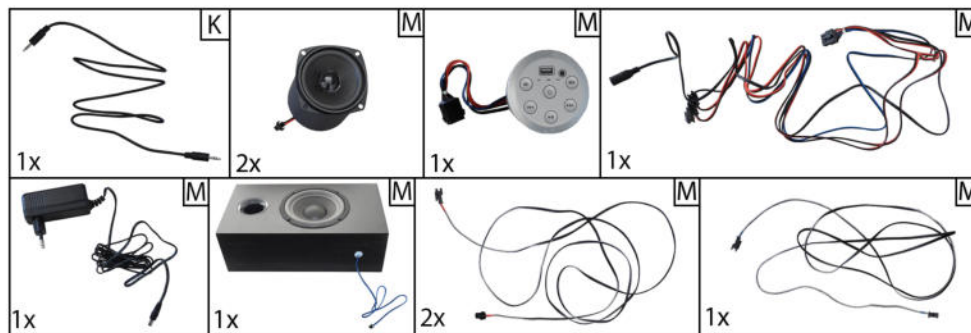

Nikita (2EasyBett/BK-3HO)(3HO-2EasyBett/BK) RGB LED+Sound System

09-05-2023

0,5h